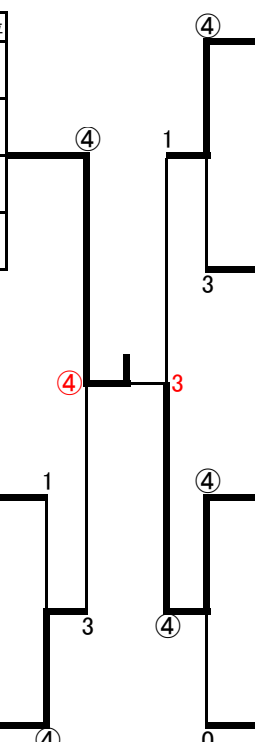

本戦

A	氏名	所属	1	2	3	4	勝点	差	順位
1	市野 紀子 高本 眞佐子	愛知 熊本	/	④	④	④	3		1
2	平田 数秋 日野 文子	愛媛 愛媛	0	/	2	1	0		4
3	平田 裕子 久保山 ツミ	鹿児島 鹿児島	0	④	/	2	1		3
4	北川 博規 坂田 道子	北海道 熊本	1	④	④	/	2		2

B	氏名	所属	5	6	7	勝点	差	順位
5	森 孝子 齊藤 メグミ	宮崎 熊本	/	1	④	1		2
6	市川 邦子 伊藤 良平	北海道 愛知	④	/	④	2		1
7	田中 享子 岡 清子	宮崎 宮崎	3	0	/	0		3

C	氏名	所属	8	9	10	勝点	差	順位
8	長井 静香 南 ひろみ	鹿児島 鹿児島	/	④	④	2		1
9	河野 フユミ 長田 富志子	宮崎 静岡	0	/	1	0		3
10	二宮 フクエ 土橋 佳代	宮崎 和歌山	0	④	/	1		2

D	氏名	所属	11	12	13	勝点	差	順位
11	井籠 方利 野村 隆	岐阜 鹿児島	/	2	④	1		2
12	本 允子 坂元 民子	宮崎 宮崎	④	/	④	2		1
13	中矢 喬一 武田 剛	愛媛 愛媛	1	0	/	0		3

E	氏名	所属	14	15	16	勝点	差	順位
14	馬場 清純 中村 説朗	宮崎 宮崎	/	0	④	1		2
15	水永 久仁子 赤木 アサ子	宮崎 宮崎	④	/	④	2		1
16	秋山 春子 俵田 美恵子	神奈川 富山	1	2	/	0		3

F	氏名	所属	17	18	19	勝点	差	順位
17	筒口 マチ子 江夏 日出也	宮崎 宮崎	/	0	0	0		3
18	平山 和子 中村 倫子	宮崎 宮崎	④	/	④	2		1
19	鈴木 多喜子 佐藤 やすえ	北海道 山口	④	0	/	1		2

G	氏名	所属	20	21	22	勝点	差	順位
20	松見 京子 岡本 久子	滋賀 和歌山	/	0	1	0		3
21	鈴木 久子 藤原 美知代	宮崎 宮崎	④	/	④	2		1
22	堺 美佐子 嶋田 初子	宮崎 宮崎	④	2	/	1		2