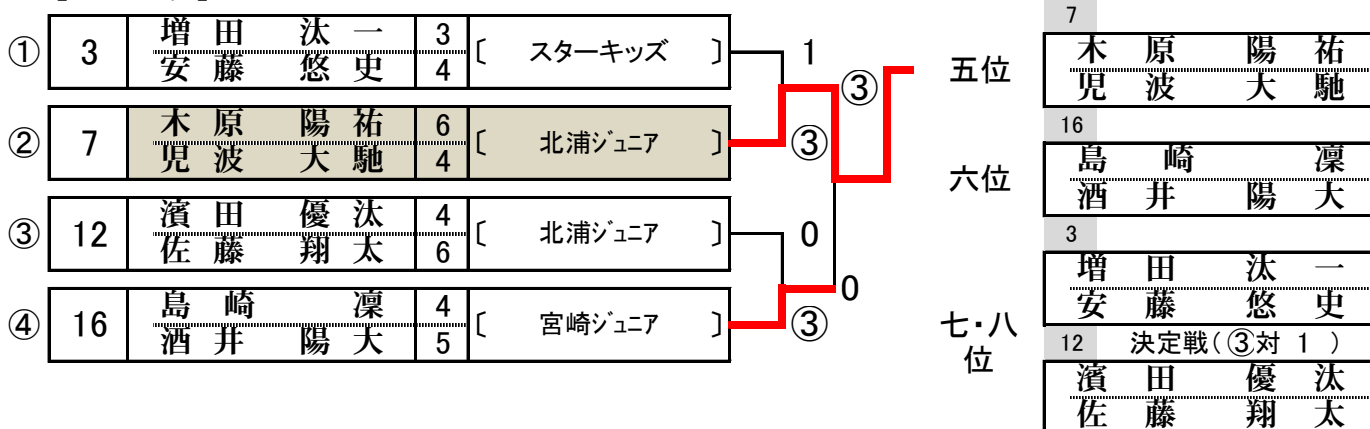

● A・D・E・Hの予選1位は、1,5,9,13に入り、B・C・F・Gの1位は抽選にて4,8,12,16に分かれる。

● 予選2位のペアは、すべて抽選にて各パートに入る。

二次予選1位・2位のベスト8位は、九州大会への出場権を与え、2位の順位決定戦の優勝の5位までを西日本大会へ推薦する。

【パート1位】による

【パート2位】による

優勝決定戦

5位以下順位決定戦

41	① パート	1	前村 樹 莉 庄司 梨 乃	5 5	[スターファミリーズ]		③	③	③	3 / 0	1位	/
77		2	松浦 碧 海 倉田 真 織	5 6	[鉄肥ジュニア]	0		2	2	0 / 3	4位	/
45		3	松永 愛 美 江口 愛 梨	6 4	[宮崎フェニックス 木城ジュニア]	0	③		2	1 / 2	3位	/
65		4	久吉 莉 央 松本 菜 祐	6 6	[宮崎フェニックス]	1	③	③		2 / 1	2位	/