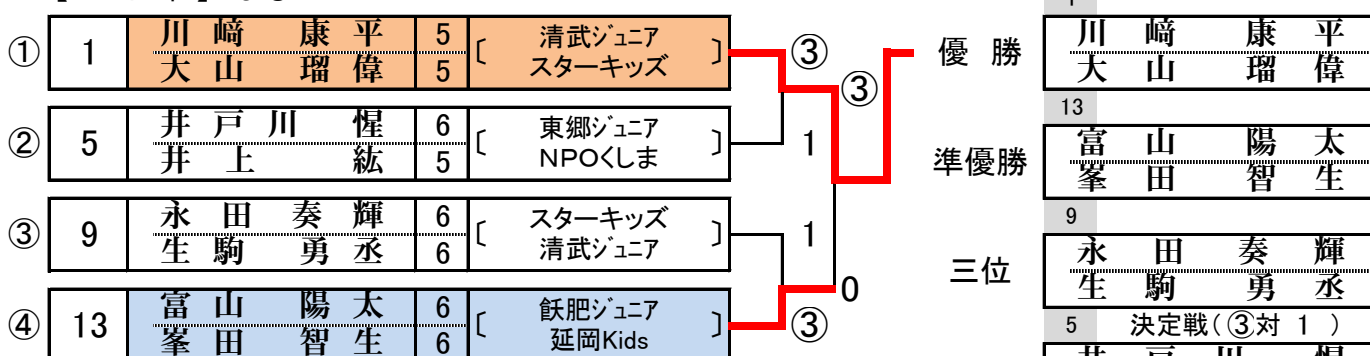

● A・D・E・Hの予選1位は、1,5,9,13に入り、B・C・F・Gの1位は抽選にて4,8,12,16に分かれる。

● 予選2位のペアは、すべて抽選にて各パートに入る。

二次予選1位・2位のベスト8位は、九州大会への出場権を与え、2位の順位決定戦の優勝の5位までを西日本大会へ推薦する。

【パート1位】による

【パート2位】による

優勝決定戦

5位以下順位決定戦

41	① パート	1	前村 樹 莉 庄司 梨 乃	5 5	[スターファミリーズ]		③	③	③	3 / 0	1位	/
77		2	松浦 碧 海 倉田 真 織	5 6	[鉄肥ジュニア]	0		2	2	0 / 3	4位	/
45		3	松永 愛 美 江口 愛 梨	6 4	[宮崎フェニックス 木城ジュニア]	0	③		2	1 / 2	3位	/
65		4	久吉 莉 央 松本 菜 祐	6 6	[宮崎フェニックス]	1	③	③		2 / 1	2位	/