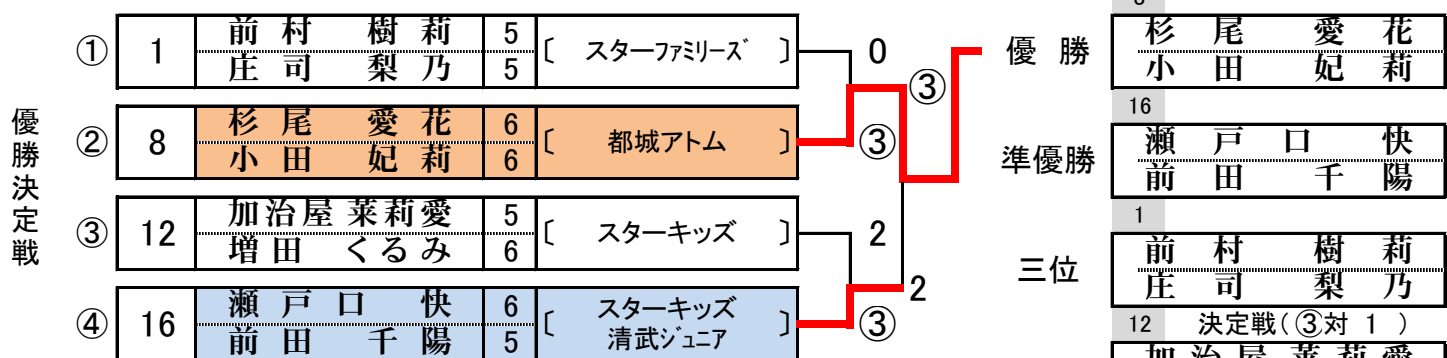

● I・L・M・Pの予選1位は、1,5,9,13に入り、J・K・N・Oの1位は抽選にて4,8,12,16に分かれる。

● 予選2位のペアは、すべて抽選にて各パートに入る。

二次予選1位・2位のベスト8位は、九州大会への出場権を与え、2位の順位決定戦の優勝の5位までを西日本大会へ推薦する。

【パート1位】による

【パート2位】による