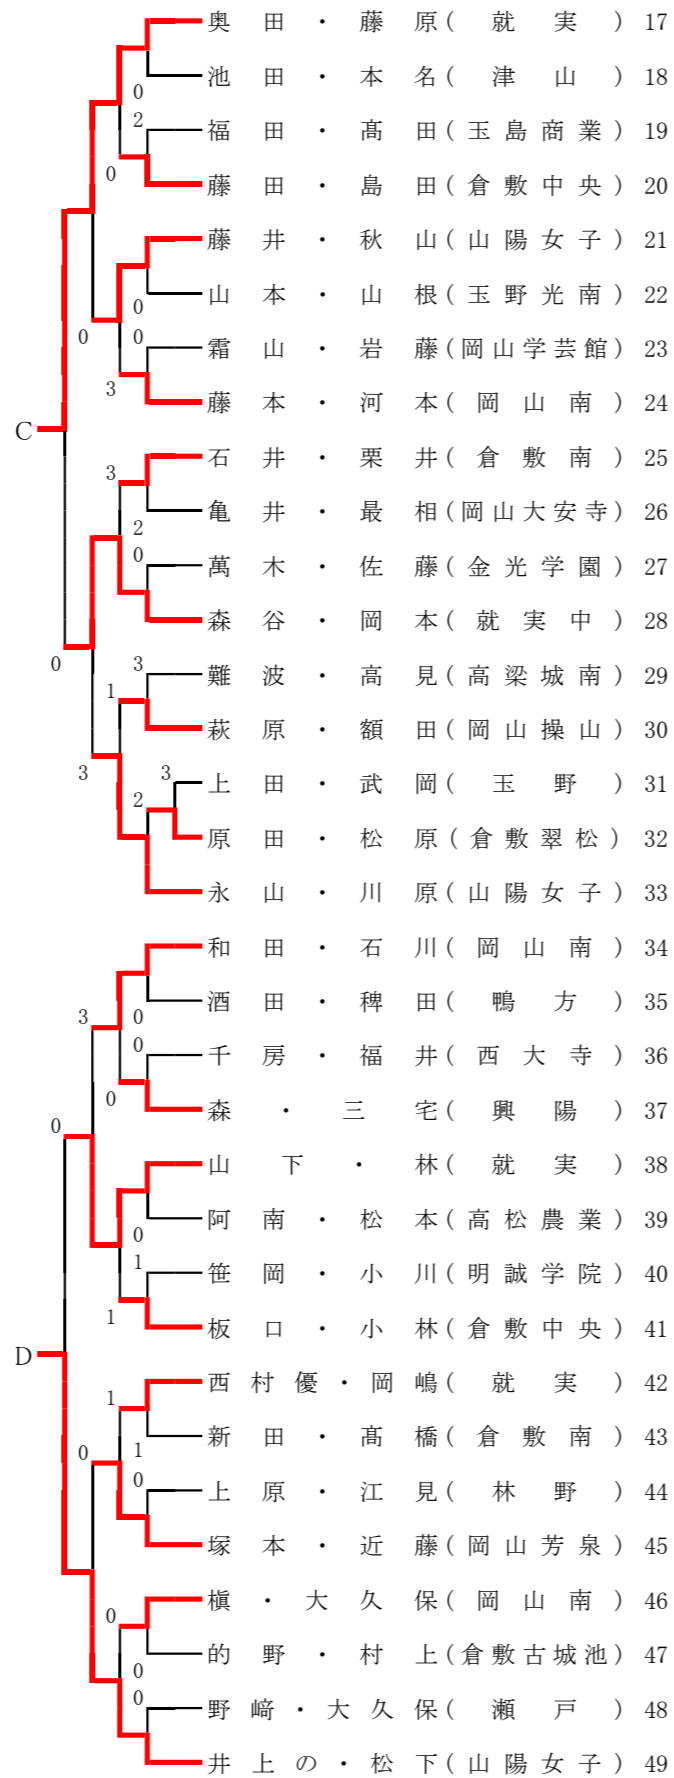

第74回国民体育大会岡山県選手少年(男女)1次選考会

令和元年6月22日(土)
浦安総合公園テニスコート

男子

A~Gのペアと推薦ペアHが7月6日(土)に浦安総合公園で行われる最終選考会に出場。

A	船越・池田	(理大附属)
B	野上・藤	(理大附属)
C	河原・井上	(理大附属)
D	阿部・伊藤	(理大附属)

E	石原・米田	(東岡山工業)
F	永江・赤澤	(理大附属)
G	正保・小倉	(岡山南)
H	野田・友田	(理大附属)

第74回国民体育大会岡山県選手少年(男女)1次選考会

令和元年6月22日(土)
浦安総合公園テニスコート

女子

推薦ペア

A 長谷川・立花(山陽女子)

H 石井美・太田(就実)

B~Gのペアと推薦ペアA、Hが7月6日(土)に浦安総合公園
行われる最終選考会に出場。

A	長谷川・立花	(山陽女子)
B	杉山・吉川	(山陽女子)
C	奥田・藤原	(就実)
D	井上の・松下	(山陽女子)

E	渡邊・井上	そ(山陽女子)
F	徳永・原田	(山陽女子)
G	岡田真・岡田佳	(就実)
H	石井美・太田	(就実)

第74回 国民体育大会 岡山県選手少年（男女）最終選考会

令和元年7月6日（土）
浦安総合公園テニスコート

<少年男子の部>

	A	B	C	D	勝率	ゲーム差	順位
A 船越・池田（理大附属）		④	④	④	3/3		1
B 野上・藤（理大附属）	3		2	0	0/3		4
C 河原・井上（理大附属）	0	④		④	2/3		2
D 阿部・伊藤（理大附属）	2	④	3		1/3		3

	E	F	G	H	勝率	ゲーム差	順位
E 石原・米田（東岡山工業）		2	④	④	2/3	2	1
F 永江・赤澤（理大附属）	④		2	④	2/3	0	2
G 正保・小倉（岡山南）	0	④		④	2/3	-2	3
H 野田・友田（理大附属）	R	R	R		0/3		-4

<1位決定戦>

A 船越・池田（理大附属）	0	A 船越・池田（理大附属）
E 石原・米田（東岡山工業）		

<少年女子の部>

	A	B	C	D	勝率	ゲーム差	順位
A 長谷川・立花（山陽女子）		④	④	1	2/3		1
B 杉山・吉川（山陽女子）	3		2	④	1/3		3
C 奥田・藤原（就実）	1	④		④	2/3		2
D 井上望・松下（山陽女子）	④	2	0		1/3		4