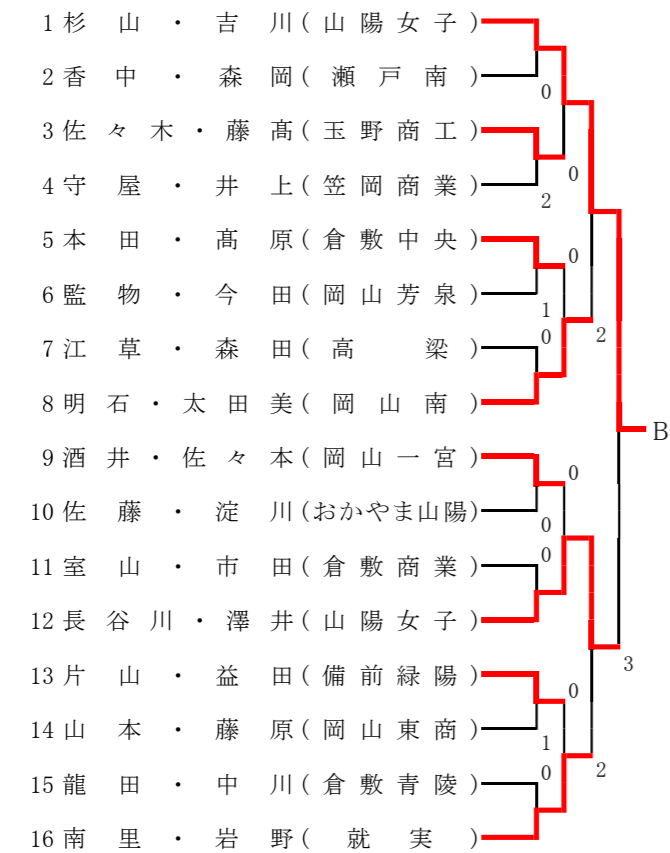

第74回国民体育大会岡山県選手少年(男女)1次選考会

令和元年6月22日(土)
浦安総合公園テニスコート

男子

A~Gのペアと推薦ペアHが7月6日(土)に浦安総合公園で行われる最終選考会に出場。

A	船越・池田	(理大附属)
B	野上・藤	(理大附属)
C	河原・井上	(理大附属)
D	阿部・伊藤	(理大附属)

E	石原・米田	(東岡山工業)
F	永江・赤澤	(理大附属)
G	正保・小倉	(岡山南)
H	野田・友田	(理大附属)

第74回国民体育大会岡山県選手少年(男女)1次選考会

令和元年6月22日(土)
浦安総合公園テニスコート

女子

推薦ペア

A 長谷川・立花(山陽女子)

H 石井美・太田(就実)

B~Gのペアと推薦ペアA、Hが7月6日(土)に浦安総合公園
行われる最終選考会に出場。

A	長谷川・立花	(山陽女子)
B	杉山・吉川	(山陽女子)
C	奥田・藤原	(就実)
D	井上の・松下	(山陽女子)

E	渡邊・井上	そ(山陽女子)
F	徳永・原田	(山陽女子)
G	岡田真・岡田佳	(就実)
H	石井美・太田	(就実)

第74回 国民体育大会 岡山県選手少年（男女）最終選考会

令和元年7月6日（土）
浦安総合公園テニスコート

<少年男子の部>

	A	B	C	D	勝率	ゲーム差	順位
A 船越・池田（理大附属）		④	④	④	3/3		1
B 野上・藤（理大附属）	3		2	0	0/3		4
C 河原・井上（理大附属）	0	④		④	2/3		2
D 阿部・伊藤（理大附属）	2	④	3		1/3		3