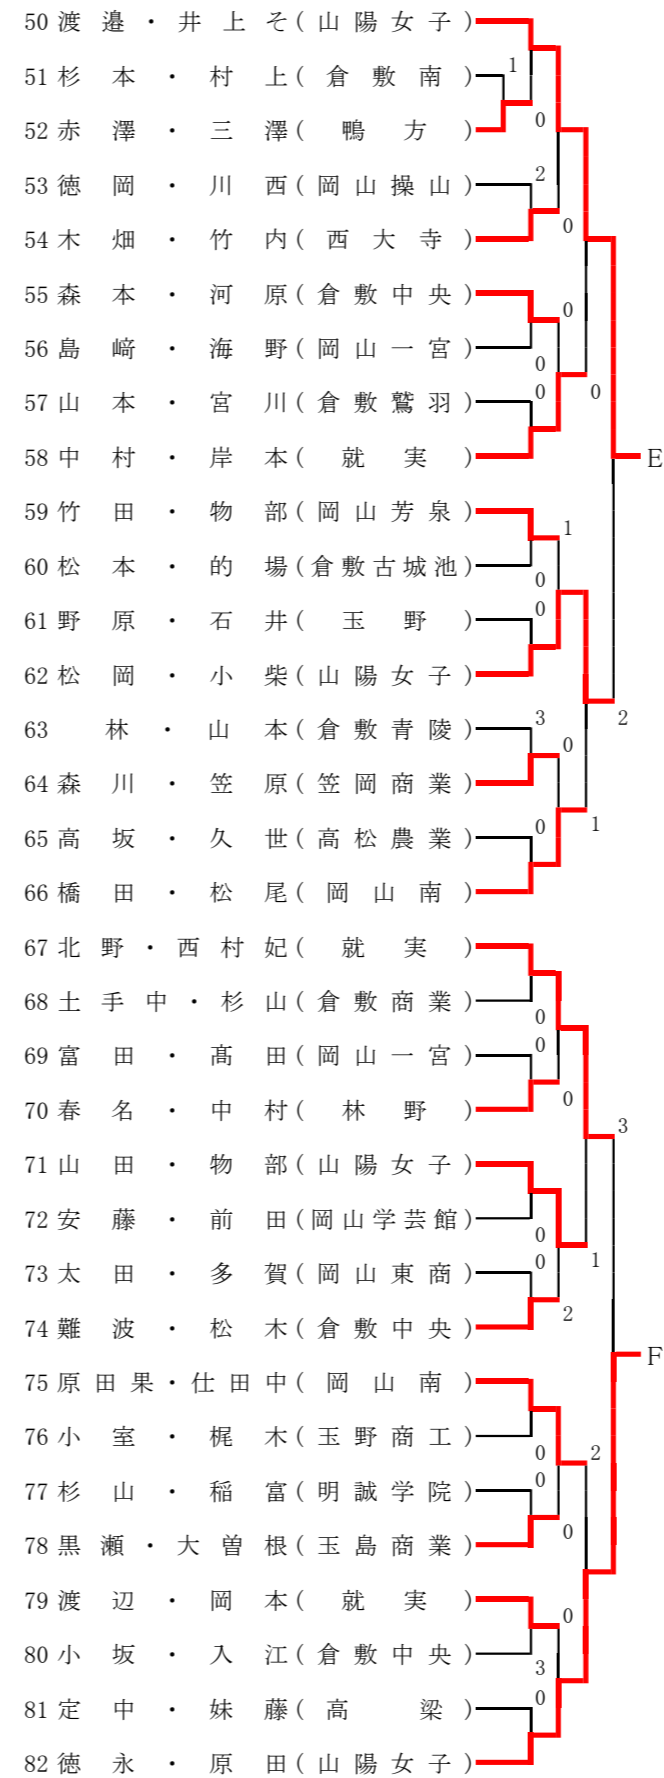

第74回国民体育大会岡山県選手少年(男女)1次選考会

令和元年6月22日(土)
浦安総合公園テニスコート

男子

A~Gのペアと推薦ペアHが7月6日(土)に浦安総合公園で行われる最終選考会に出場。

A	船越・池田	(理大附属)
B	野上・藤	(理大附属)
C	河原・井上	(理大附属)
D	阿部・伊藤	(理大附属)

E	石原・米田	(東岡山工業)
F	永江・赤澤	(理大附属)
G	正保・小倉	(岡山南)
H	野田・友田	(理大附属)

第74回国民体育大会岡山県選手少年(男女)1次選考会

令和元年6月22日(土)
浦安総合公園テニスコート

女子

推薦ペア

A 長谷川・立花(山陽女子)

H 石井美・太田(就実)

B~Gのペアと推薦ペアA、Hが7月6日(土)に浦安総合公園
行われる最終選考会に出場。

A	長谷川・立花	(山陽女子)
B	杉山・吉川	(山陽女子)
C	奥田・藤原	(就実)
D	井上の・松下	(山陽女子)

E	渡邊・井上	そ(山陽女子)
F	徳永・原田	(山陽女子)
G	岡田真・岡田佳	(就実)
H	石井美・太田	(就実)

第74回 国民体育大会 岡山県選手少年（男女）最終選考会

令和元年7月6日（土）
浦安総合公園テニスコート

<少年男子の部>

	A	B	C	D	勝率	ゲーム差	順位
A 船越・池田（理大附属）		④	④	④	3/3		1
B 野上・藤（理大附属）	3		2	0	0/3		4
C 河原・井上（理大附属）	0	④		④	2/3		2
D 阿部・伊藤（理大附属）	2	④	3		1/3		3

	E	F	G	H	勝率	ゲーム差	順位
E 石原・米田（東岡山工業）		2	④	④	2/3	2	1
F 永江・赤澤（理大附属）	④		2	④	2/3	0	2
G 正保・小倉（岡山南）	0	④		④	2/3	-2	3
H 野田・友田（理大附属）	R	R	R		0/3		-4

<1位決定戦>

A 船越・池田（理大附属）	0	A 船越・池田（理大附属）
E 石原・米田（東岡山工業）		

<少年女子の部>

	A	B	C	D	勝率	ゲーム差	順位
A 長谷川・立花（山陽女子）		④	④	1	2/3		1
B 杉山・吉川（山陽女子）	3		2	④	1/3		3
C 奥田・藤原（就実）	1	④		④	2/3		2
D 井上望・松下（山陽女子）	④	2	0		1/3		4