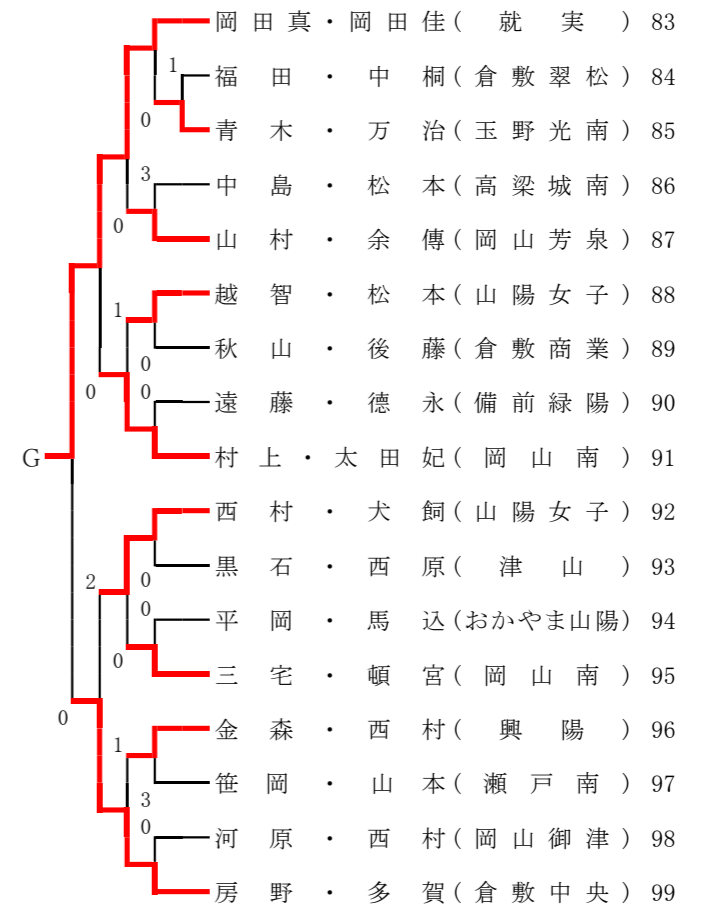

第74回国民体育大会岡山県選手少年(男女)1次選考会

令和元年6月22日(土)
浦安総合公園テニスコート

男子

A~Gのペアと推薦ペアHが7月6日(土)に浦安総合公園で行われる最終選考会に出場。

A	船越・池田	(理大附属)
B	野上・藤	(理大附属)
C	河原・井上	(理大附属)
D	阿部・伊藤	(理大附属)

E	石原・米田	(東岡山工業)
F	永江・赤澤	(理大附属)
G	正保・小倉	(岡山南)
H	野田・友田	(理大附属)

第74回国民体育大会岡山県選手少年(男女)1次選考会

令和元年6月22日(土)
浦安総合公園テニスコート

女子

推薦ペア

A 長谷川・立花(山陽女子)

H 石井美・太田(就実)

B~Gのペアと推薦ペアA、Hが7月6日(土)に浦安総合公園
行われる最終選考会に出場。

A	長谷川・立花	(山陽女子)
B	杉山・吉川	(山陽女子)
C	奥田・藤原	(就実)
D	井上の・松下	(山陽女子)

E	渡邊・井上	そ(山陽女子)
F	徳永・原田	(山陽女子)
G	岡田真・岡田佳	(就実)
H	石井美・太田	(就実)

第74回 国民体育大会 岡山県選手少年（男女）最終選考会

令和元年7月6日（土）
浦安総合公園テニスコート

<少年男子の部>

	A	B	C	D	勝率	ゲーム差	順位
A 船越・池田（理大附属）		④	④	④	3/3		1
B 野上・藤（理大附属）	3		2	0	0/3		4
C 河原・井上（理大附属）	0	④		④	2/3		2
D 阿部・伊藤（理大附属）	2	④	3		1/3		3