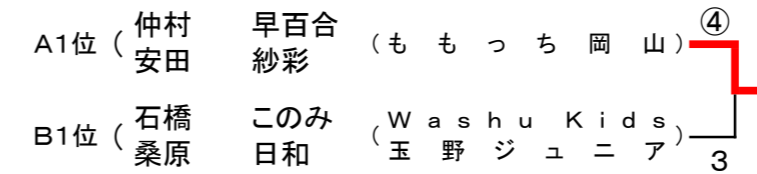

一般男子

一般女子

【予選リーグ】			1	2	3	4	勝率	順位
A1	吉田 佑佳 上田 瞳	(備前とくり会)	/	④	④	2	2 / 3	2
A2	原田 光穂 内田 充咲	(総社ジュニア)	0	/	2	2	0 / 3	4
A3	近藤 優奈 小野 愛莉	(ダンディズム)	0	④	/	1	1 / 3	3
A4	仲村 早百合 安田 紗彩	(ももっち岡山)	④	④	④	/	3 / 3	1
B1	大賀 柑奈 形山 空瑠美	(津山峰南クラブ)	/	④	3	④	2 / 3	2
B2	形山 空瑠美 赤松 未羽	(備前とくり会ジュニア)	R	/	R	R	0 / 3	—
B3	石橋 このみ 桑原 日和	(Washu Kids)	④	④	/	④	3 / 3	1
B4	森本 知紗 徳元 芙友	(岡山学芸館高校)	1	④	1	/	1 / 3	3

【決勝戦】

【3位決定戦】