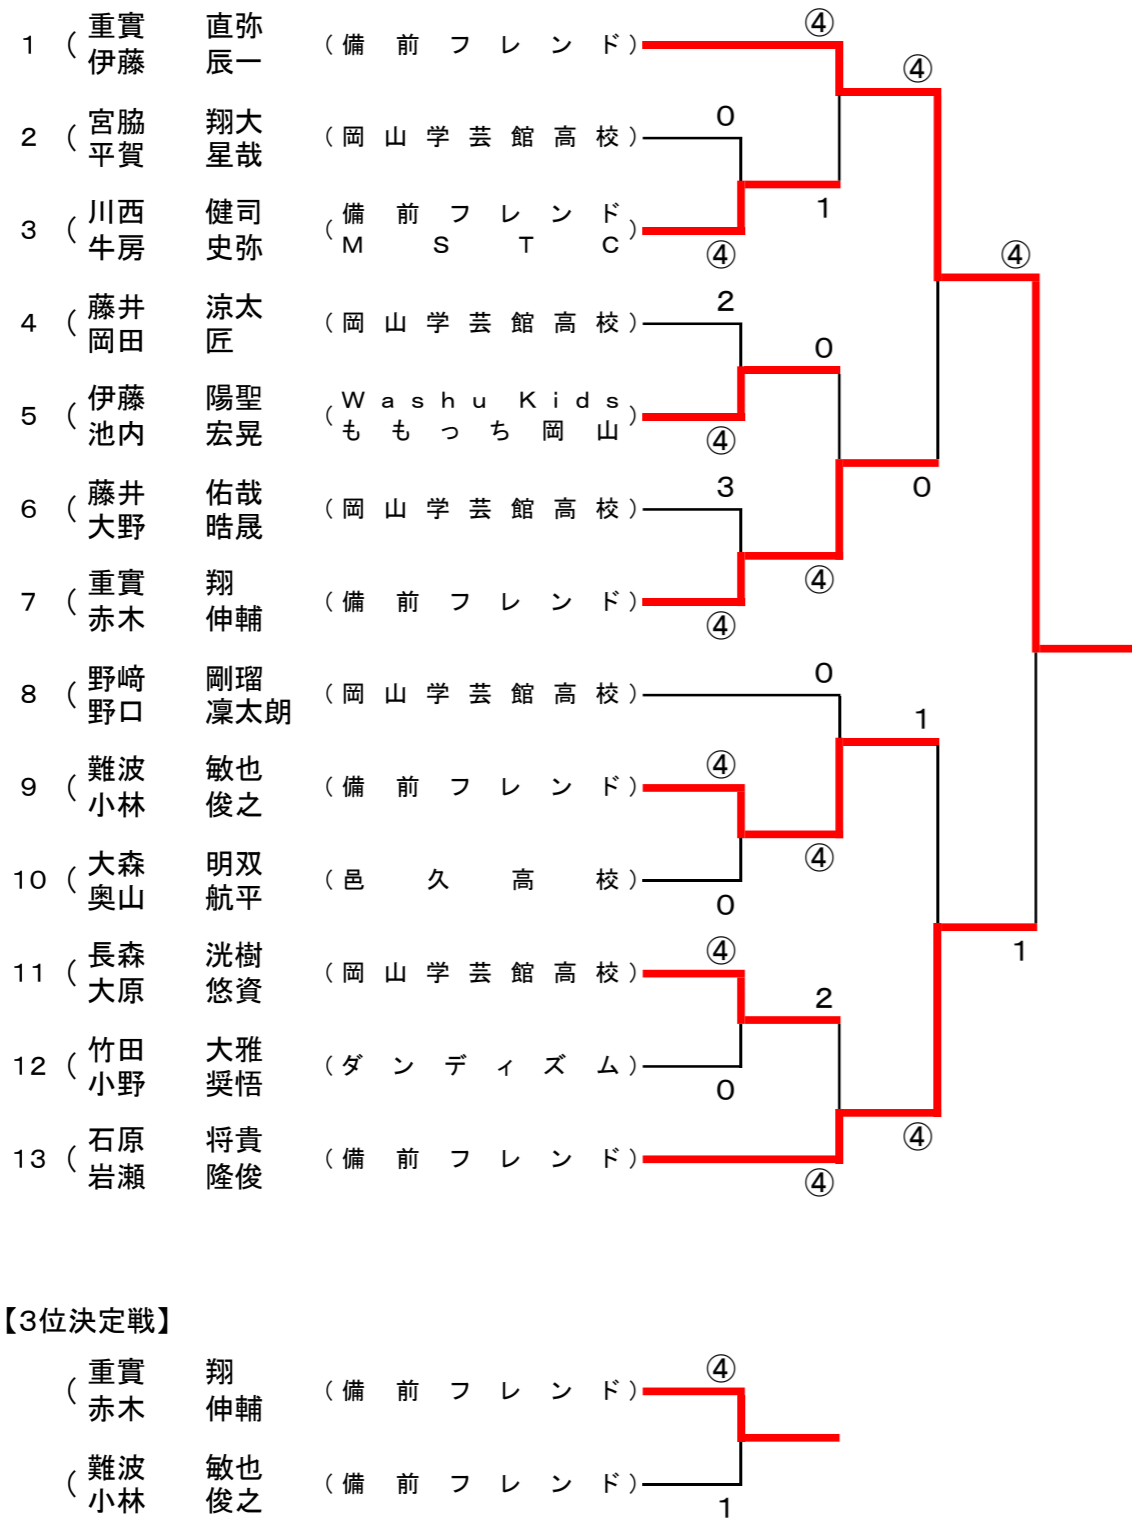

一般男子

一般女子

【予選リーグ】			1	2	3	4	勝率	順位
A1	吉田 佑佳 上田 瞳	(備前とくり会)	/	④	④	2	2 / 3	2
A2	原田 光穂 内田 充咲	(総社ジュニア)	0	/	2	2	0 / 3	4
A3	近藤 優奈 小野 愛莉	(ダンディズム)	0	④	/	1	1 / 3	3
A4	仲村 早百合 安田 紗彩	(ももっち岡山)	④	④	④	/	3 / 3	1
B1	大賀 柑奈 形山 空瑠美	(津山峰南クラブ)	/	④	3	④	2 / 3	2
B2	形山 空瑠美 赤松 未羽	(備前とくり会ジュニア)	R	/	R	R	0 / 3	—
B3	石橋 このみ 桑原 日和	(Washu Kids)	④	④	/	④	3 / 3	1
B4	森本 知紗 徳元 芙友	(岡山学芸館高校)	1	④	1	/	1 / 3	3

【決勝戦】

【3位決定戦】