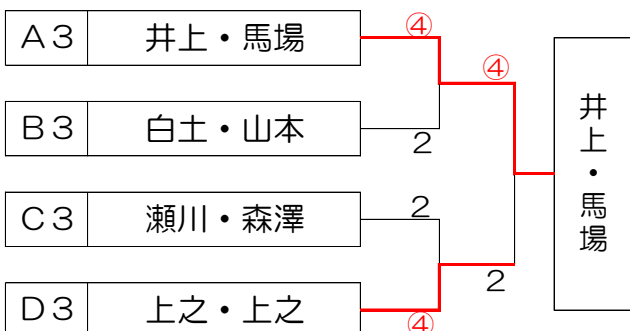

3位トーナメント

1位 河原・森川 (大津なでしこ・日本まんなか)

2位 川嶋・川嶋 (NASTA滋賀・大津STA)