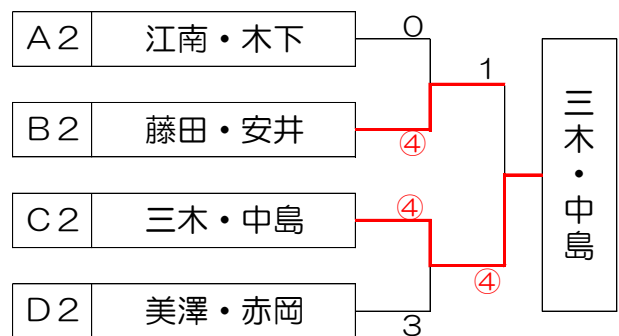

ミックスの部

ミックス 1部

表彰1位・2位

A				101	102	103	勝	負	順位
101	河原 史花	森川 知央	(大津なでしこ・日本まんなか)	/	④	④	2	0	1
102	井上 夏海	馬場 大策	(高島高校・高島STA)	0	/	1	0	2	3
103	江南 裕	木下 絵梨	(ONE315・一般)	3	④	/	1	1	2

B				104	105	106	107	勝	負	順位
104	白土 晴香	山本 育史	(滋賀県立大学)	/	3	④	2	1	2	3
105	藤田 美桜	安井 梧透	(蒲生スポ少中学部)	④	/	④	3	2	1	2
106	内藤 恵未里	石塚 雄樹	(高島高校・高島STA)	2	3	/	1	0	3	4
107	森 伸太郎	細居 美幸	(草津・滋賀21)	④	④	④	/	3	0	1

C				108	109	110	勝	負	順位
108	三木 大	中島 麻貴	(日本まんなか・甲賀STA)	/	④	2	1	1	2
109	瀬川 峻岸	森澤 るの	(蒲生スポ少中学部)	2	/	0	0	2	3
110	川嶋 克典	川嶋 愛	(NASTA滋賀・大津STA)	④	④	/	2	0	1

D				112	113	114	勝	負	順位	
111	小野 文彰	芳賀 香澄	(八日市・滋賀21)	/	④	3	1	1	1	7-6=+1
112	上之 康弘	上之 愛結	(守山STC・八幡商業高校)	2	/	④	1	1	3	6-7=-1
113	美澤 朋巳	赤岡 景伍	(滋賀県立大学)	④	3	/	1	1	2	7-7=±0

1位トーナメント

2位トーナメント

3位トーナメント

1位 河原・森川 (大津なでしこ・日本まんなか)

2位 川嶋・川嶋 (NASTA滋賀・大津STA)