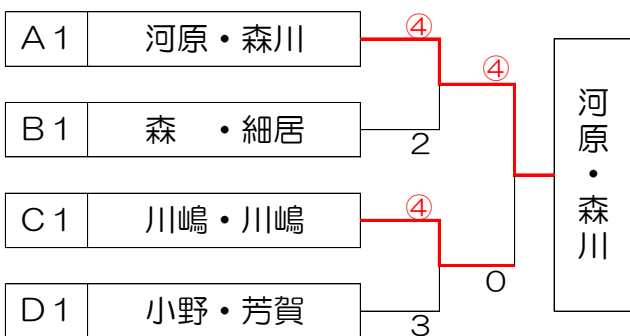

# ミックスの部

## ミックス 1部

表彰1位・2位

A				101	102	103	勝	負	順位
101	河原 史花	森川 知央	(大津なでしこ・日本まんなか)	/	④	④	2	0	1
102	井上 夏海	馬場 大策	(高島高校・高島STA)	0	/	1	0	2	3
103	江南 裕	木下 絵梨	(ONE315・一般)	3	④	/	1	1	2

B				104	105	106	107	勝	負	順位
104	白土 晴香	山本 育史	(滋賀県立大学)	/	3	④	2	1	2	3
105	藤田 美桜	安井 梧透	(蒲生スポ少中学部)	④	/	④	3	2	1	2
106	内藤 恵未里	石塚 雄樹	(高島高校・高島STA)	2	3	/	1	0	3	4
107	森 伸太郎	細居 美幸	(草津・滋賀21)	④	④	④	/	3	0	1

### 1位トーナメント