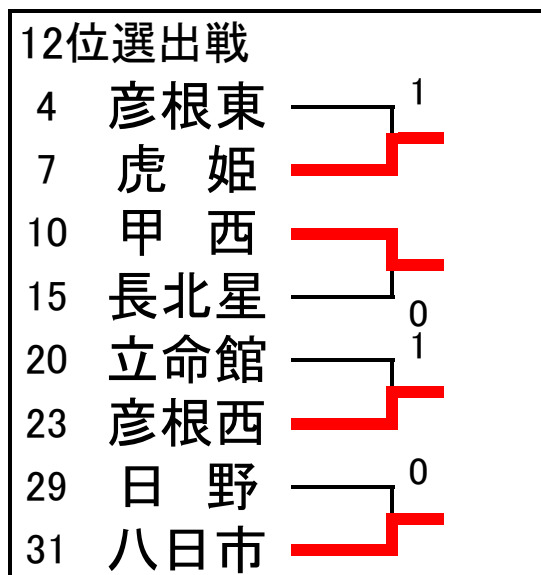

平成27年度滋賀県高等学校秋季総合体育大会

平成27年10月29日(木)

長浜ドーム

ソフトテニス女子団体戦

1	中出・石橋 (大津商)	森・伊藤 (堅田) 58
2	北川・杉野 (長浜)	小山・木村 (膳所) 59
3	妹尾・高浦 (比叡山)	大塚・松原 (彦根西) 60
4	福本・山田 (虎姫)	大橋・上田 (石山) 61
5	木下・青谷 (安曇川)	山根・青木 (彦根東) 62
6	柴田・岡 (水口東)	寺井・岡田 (能登川) 63
7	寺田未・大西 (滋賀短)	堀・大橋 (長浜) 64
8	岩越 (伊吹)	北谷・宮里 (長浜農) 65
9	栄楽・奥村 (堅田)	田坂・嵐 (河瀬) 66
10	竹田・前田 (水口)	林・西塚 (水口東) 67
11	山口・岩本 (大津)	茂森・浦辻 (伊吹) 68
12	辻川・松井 (玉川)	中村・光吉 (八日市) 69
13	白川・小谷 (東大津)	寺田・岡本 (草津) 70
14	平野・高橋 (伊香)	筑紫・伊吹 (長浜北) 71
15	山中茜・森 (石山)	笹山・山本 (甲西) 72
16	細川・那須 (立命館)	萩原・山本 (八幡) 73
17	西田・塚本 (水口東)	中山・福田 (虎姫) 74
18	小林・西村 (八幡商)	栗原・小谷 (比叡山) 75
19	磯谷・森 (比叡山)	竹内・大橋 (立命館) 76
20	山内・中島 (草津)	國松・村寺嶋 (水口東) 77
21	國澤・清野 (彦根東)	二塚・三好 (玉川) 78
22	奥田・本田 (八日市)	浜崎・平尾 (八幡商) 79
23	南井・林 (能登川)	小島 (長北星) 80
24	雑賀・土田 (長浜北)	伴・渡邊 (東大津) 81
25	新山・福永 (甲西)	塩見・林 (伊香) 82
26	大前・佃 (八幡)	川村・田中 (滋賀短) 83
27	脇坂・前川 (虎姫)	寺田・佐武 (草津東) 84
28	越智・高見 (石山)	田中・木瀬 (大津商) 85
29	是洞・近藤 (長浜)	竹島・山村 (安曇川) 86
30	山下・林 (高島)	長谷川・竹村 (草津) 87
31	廣瀬・谷口 (八日市)	竹本・井上 (高島) 88
32	辻・原田 (立命館)	西村・保田 (日野) 89
33	瀧・松島 (河瀬)	山田・福田 (伊吹) 90
34	岡本・山村 (比叡山)	神原・天良 (石山) 91
35	三崎・佐藤 (八幡商)	西村・大西 (大津商) 92
36	澤井・海野 (堅田)	横田・三田 (膳所) 93
37	柴田・山田 (彦翔陽)	岡山・久須美 (比叡山) 94
38	井関・黒田 (伊吹)	広田・上下 (玉川) 95
39	清水・蔦本 (日野)	里見・森本 (水口東) 96
40	竹岡・中尾 (長浜)	平野・岡田 (能登川) 97
41	上原・濱島 (石山)	伊藤・下江 (草津東) 98
42	北脇・大角 (膳所)	小林・林 (長北星) 99
43	西田・深尾 (草津東)	濱野・増井 (滋賀短) 100
44	北澤・高岡 (水口)	喜道・玉腰 (長浜) 101
45	野々村・井口 (能登川)	藤田・谷畑 (彦根東) 102
46	神田・北村 (長北星)	山中梨・田中 (石山) 103
47	白石優・吉井 (長浜北)	久保田・破瀬 (河瀬) 104
48	北村・金森 (虎姫)	中井・福本 (能登川) 105
49	飯塚・北野 (大津)	平尾・西山 (彦根西) 106
50	草川・安田 (草津)	新野・辻 (東大津) 107
51	杉本・中本 (甲西)	小林・尚永 (虎姫) 108
52	中村・寺田 (彦根西)	上之・村上 (八幡商) 109
53	吉田・奥野 (石山)	沼田・大倉 (大津) 110
54	川北・池永 (彦根東)	永福・福田 (長浜北) 111
55	吉田・中嶋 (玉川)	北岡・桑山 (甲西) 112
56	胡中・田中 (八幡)	田中・細見 (水口) 113
57	杉本・白井 (水口東)	