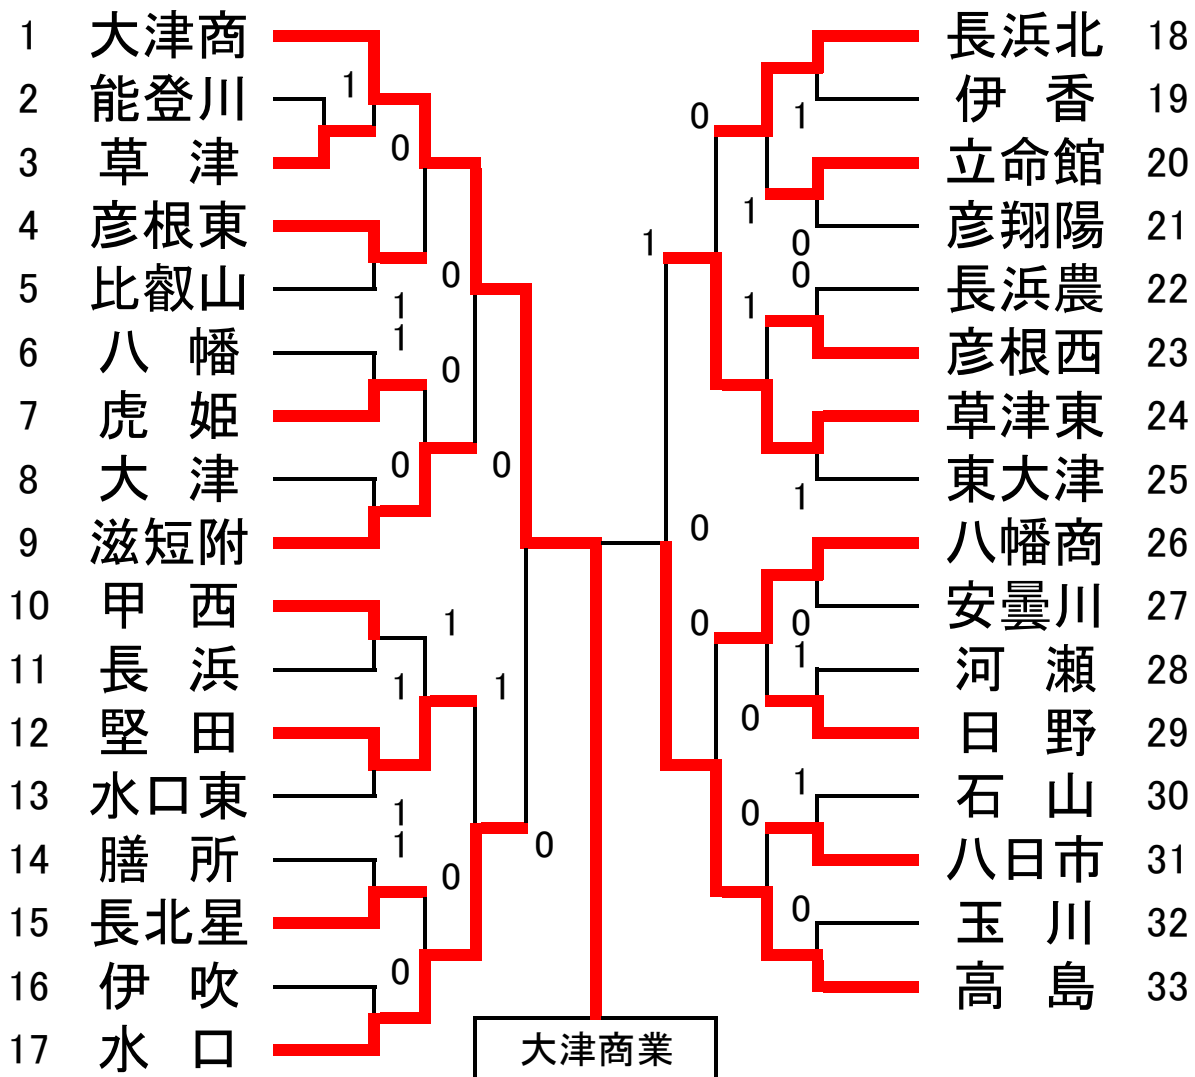

平成27年度滋賀県高等学校秋季総合体育大会

平成27年10月29日(木)

長浜ドーム

ソフトテニス女子団体戦

1	中出・石橋 (大津商)	森・伊藤 (堅田) 58
2	北川・杉野 (長浜)	小山・木村 (膳所) 59
3	妹尾・高浦 (比叡山)	大塚・松原 (彦根西) 60
4	福本・山田 (虎姫)	大橋・上田 (石山) 61
5	木下・青谷 (安曇川)	山根・青木 (彦根東) 62
6	柴田・岡 (水口東)	寺井・岡田 (能登川) 63
7	寺田未・大西 (滋賀短)	堀・大橋 (長浜) 64
8	岩越 (伊吹)	北谷・宮里 (長浜農) 65
9	栄楽・奥村 (堅田)	田坂・嵐 (河瀬) 66
10	竹田・前田 (水口)	林・西塚 (水口東) 67
11	山口・岩本 (大津)	茂森・浦辻 (伊吹) 68
12	辻川・松井 (玉川)	中村・光吉 (八日市) 69
13	白川・小谷 (東大津)	寺田・岡本 (草津) 70
14	平野・高橋 (伊香)	筑紫・伊吹 (長浜北) 71
15	山中茜・森 (石山)	笹山・山本 (甲西) 72
16	細川・那須 (立命館)	萩原・山本 (八幡) 73
17	西田・塚本 (水口東)	中山・福田 (虎姫) 74
18	小林・西村 (八幡商)	栗原・小谷 (比叡山) 75
19	磯谷・森 (比叡山)	竹内・大橋 (立命館) 76
20	山内・中島 (草津)	國松・村寺嶋 (水口東) 77
21	國澤・清野 (彦根東)	二塚・三好 (玉川) 78
22	奥田・本田 (八日市)	浜崎・平尾 (八幡商) 79
23	南井・林 (能登川)	小島 (長北星) 80
24	雑賀・土田 (長浜北)	伴・渡邊 (東大津) 81
25	新山・福永 (甲西)	塩見・林 (伊香) 82
26	大前・佃 (八幡)	川村・田中 (滋賀短) 83
27	脇坂・前川 (虎姫)	寺田・佐武 (草津東) 84
28	越智・高見 (石山)	田中・木瀬 (大津商) 85
29	是洞・近藤 (長浜)	竹島・山村 (安曇川) 86
30	山下・林 (高島)	長谷川・竹村 (草津) 87
31	廣瀬・谷口 (八日市)	竹本・井上 (高島) 88
32	辻・原田 (立命館)	西村・保田 (日野) 89
33	瀧・松島 (河瀬)	山田・福田 (伊吹) 90
34	岡本・山村 (比叡山)	神原・天良 (石山) 91
35	三崎・佐藤 (八幡商)	西村・大西 (大津商) 92
36	澤井・海野 (堅田)	横田・三田 (膳所) 93
37	柴田・山田 (彦翔陽)	岡山・久須美 (比叡山) 94
38	井関・黒田 (伊吹)	広田・上下 (玉川) 95
39	清水・蔦本 (日野)	里見・森本 (水口東) 96
40	竹岡・中尾 (長浜)	平野・岡田 (能登川) 97
41	上原・濱島 (石山)	伊藤・下江 (草津東) 98
42	北脇・大角 (膳所)	小林・林 (長北星) 99
43	西田・深尾 (草津東)	濱野・増井 (滋賀短) 100
44	北澤・高岡 (水口)	喜道・玉腰 (長浜) 101
45	野々村・井口 (能登川)	藤田・谷畑 (彦根東) 102
46	神田・北村 (長北星)	山中梨・田中 (石山) 103
47	白石優・吉井 (長浜北)	久保田・破瀬 (河瀬) 104
48	北村・金森 (虎姫)	中井・福本 (能登川) 105
49	飯塚・北野 (大津)	平尾・西山 (彦根西) 106
50	草川・安田 (草津)	新野・辻 (東大津) 107
51	杉本・中本 (甲西)	小林・尚永 (虎姫) 108
52	中村・寺田 (彦根西)	上之・村上 (八幡商) 109
53	吉田・奥野 (石山)	沼田・大倉 (大津) 110
54	川北・池永 (彦根東)	永福・福田 (長浜北) 111
55	吉田・中嶋 (玉川)	北岡・桑山 (甲西) 112
56	胡中・田中 (八幡)	田中・細見 (水口) 113
57	杉本・白井 (水口東)	