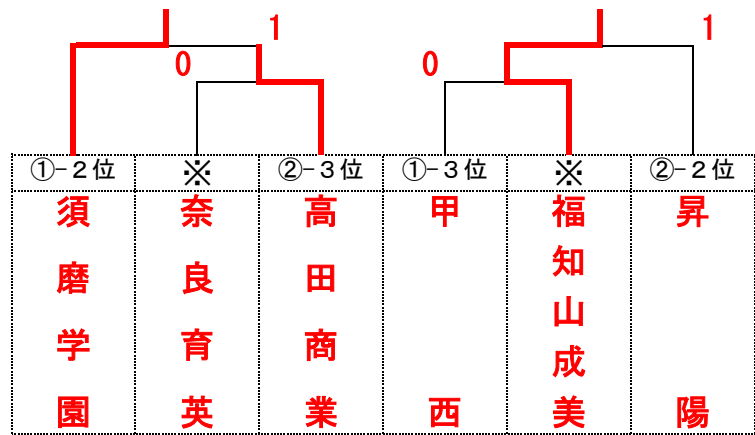

予選③リーグ(各府県の2位校)

No.	学校名	G	H	I	勝敗	得失	順位
G	福知山成美 (京都)	/	②	③	2-0		1
H	姫路商業 (兵庫)	1	/	③	1-1		2
I	八幡商業 (滋賀)	0	0	/	0-2		3

予選④リーグ(各府県の2位校)

No.	学校名	J	K	L	勝敗	得失	順位
J	奈良育英 (奈良)	/	③	②	2-0		1
K	田辺 (和歌山)	0	/	0	0-2		3
L	四天王寺 (大阪)	1	③	/	1-1		2

順位決定戦

1~2位決定戦

3~4位決定戦

【順位決定戦進行表】

時間	9コート	10コート	審判	11コート	12コート	審判	7コート	審判
14:00	イ-1	イ-2	③-2位	ウ-1	ウ-2	④-2位	ア-1	③④ の 3位
	イ-3			ウ-3			ア-2	
15:00	エ-1	エ-2	イの敗者	オ-1	オ-2	ウの敗者	ア-3	
	エ-3			オ-3				

男子団体戦

予選リーグ表

No.	学校名	A	B	C	勝敗	得失	順位
A	高田商業 (奈良)		③	③	2-0		1
B	和歌山北 (和歌山)	0		③	1-1		2
C	市尼崎 (兵庫)	0	0		0-2		3

順位決定戦

1～2位決定戦

3～4位決定戦

【順位決定戦進行表】

時間	1コート	2コート	審判	3コート	4コート	審判	5コート	審判
14:00	イ-1	イ-2	③-2位	ウ-1	ウ-2	④-2位	ア-1	③④ の 3位
	イ-3			ウ-3			ア-2	
15:00	エ-1	エ-2	イの敗者	オ-1	オ-2	ウの敗者	ア-3	
	エ-3			オ-3				