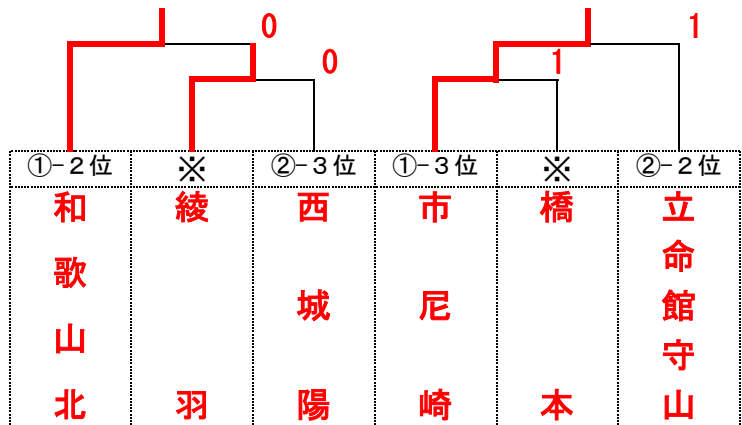

順位決定戦

1~2位決定戦

3~4位決定戦

【順位決定戦進行表】

時間	9コート	10コート	審判	11コート	12コート	審判	7コート	審判
14:00	イ-1	イ-2	③-2位	ウ-1	ウ-2	④-2位	ア-1	③④ の 3位
	イ-3			ウ-3			ア-2	
15:00	エ-1	エ-2	イの敗者	オ-1	オ-2	ウの敗者	ア-3	
	エ-3			オ-3				

男子団体戦

予選リーグ表

No.	学校名	A	B	C	勝敗	得失	順位
A	高田商業 (奈良)		③	③	2-0		1
B	和歌山北 (和歌山)	0		③	1-1		2
C	市尼崎 (兵庫)	0	0		0-2		3

No.	学校名	D	E	F	勝敗	得失	順位
D	立命館守山 (滋賀)		②	1	1-1		2
E	西城陽 (京都)	1		0	0-2		3
F	上宮 (大阪)	②	③		2-0		1

No.	学校名	G	H	I	勝敗	得失	順位
G	高田 (奈良)		0	0	0-2		3
H	東海大仰星 (大阪)	③		1	1-1		2
I	綾羽 (滋賀)	③	②		2-0		1

No.	学校名	J	K	L	勝敗	得失	順位
J	橋本 (和歌山)		②	②	2-0		1
K	福知山成美 (京都)	1		1	0-2		3
L	神戸星城 (兵庫)	1	②		1-1		2

順位決定戦

1～2位決定戦

3～4位決定戦

【順位決定戦進行表】

時間	1コート	2コート	審判	3コート	4コート	審判	5コート	審判
14:00	イ-1	イ-2	③-2位	ウ-1	ウ-2	④-2位	ア-1	③④ の 3位
	イ-3			ウ-3			ア-2	
15:00	エ-1	エ-2	イの敗者	オ-1	オ-2	ウの敗者	ア-3	
	エ-3			オ-3				