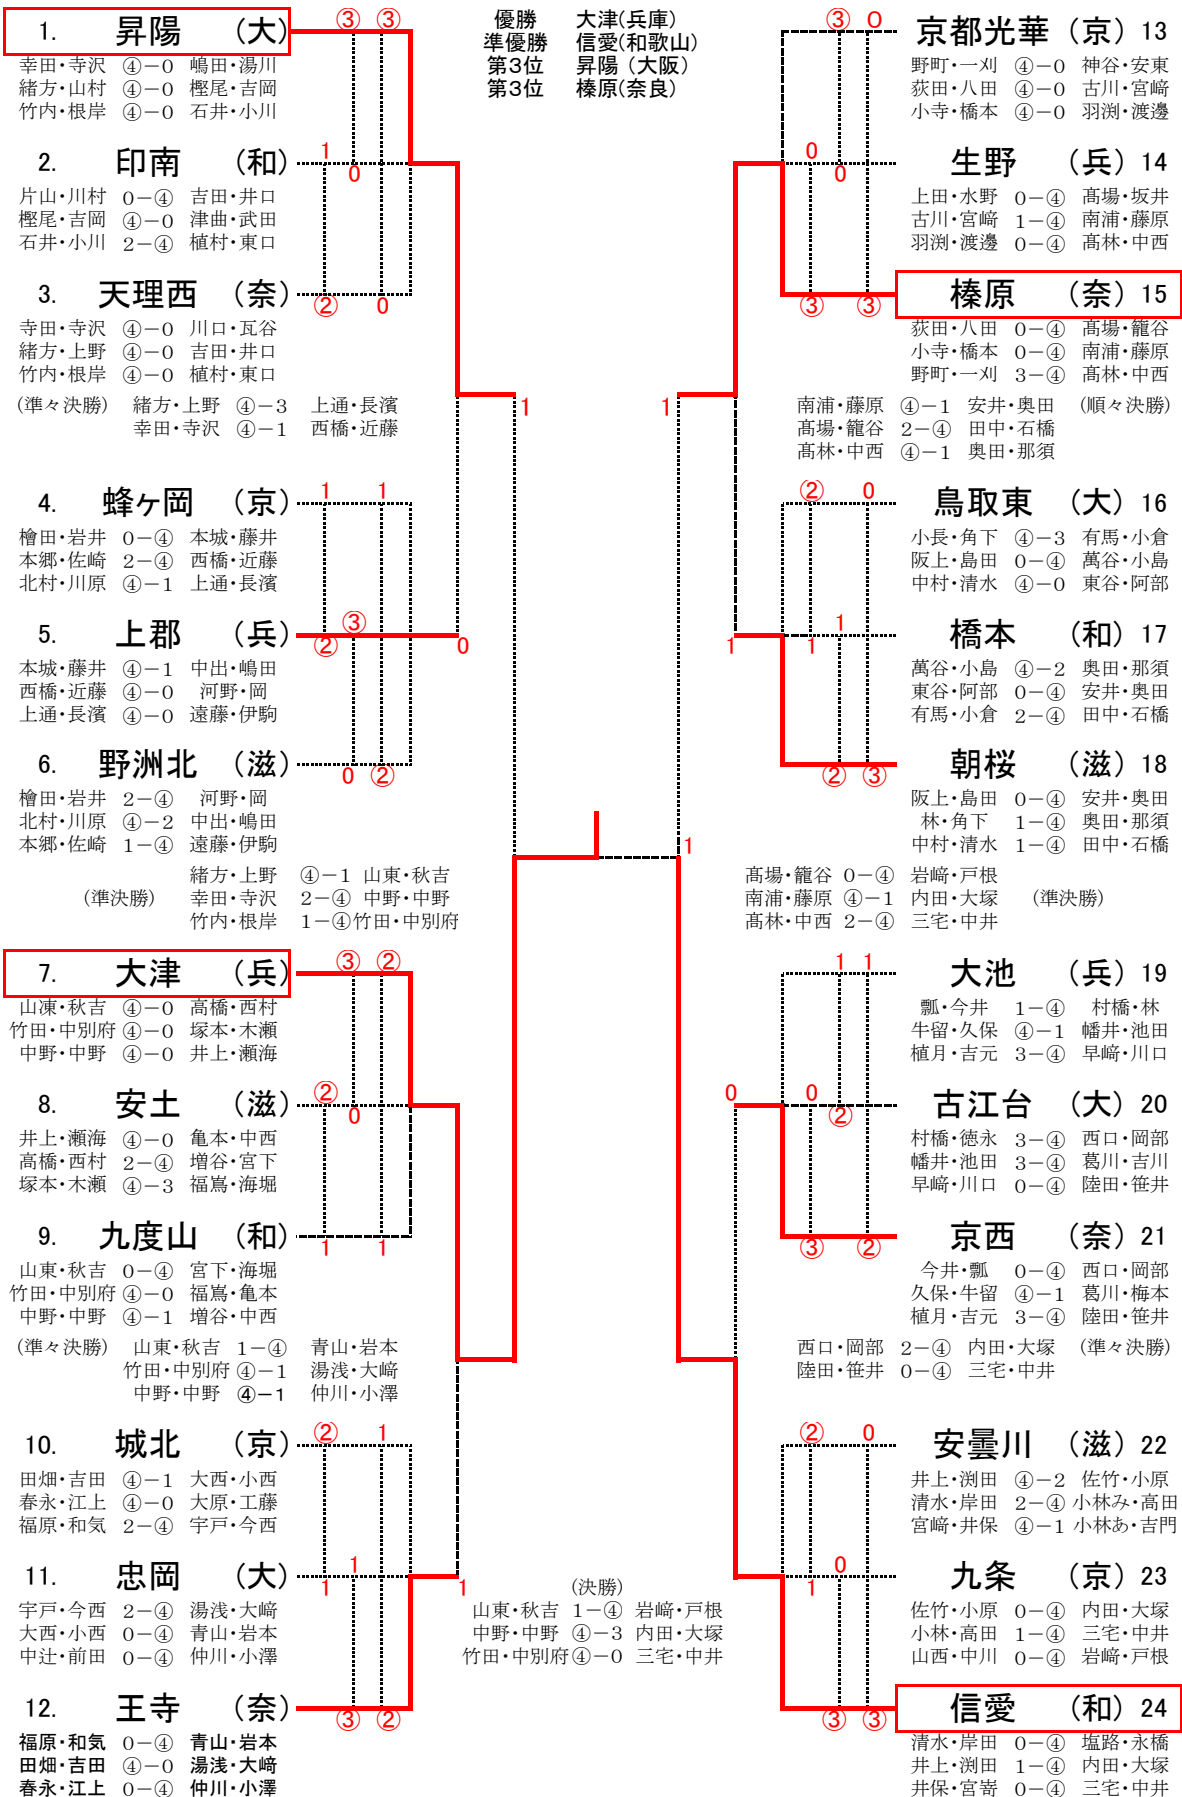

49	柏木 盛男 西村 京将	(大・上宮)		阪本 峻 巽 太嗣	(奈・榛原)	73
50	藤井 大智 竹中 稜汰	(和・高雄)	1	親見 将希 山本 直輝	(京・城陽)	74
51	北村 豪 松田 拓大	(奈・片塩)	3	明雪 泰雅 辰巳 直登	(滋・浅井)	75
52	小川 理央 牛尾 龍	(京・白糸)		小西 悠輝 福田 凌	(和・西和)	76
53	塩見 智紀 松本 怜士	(滋・甲西北)	2	大江 敬久 主田 智紀	(兵・狭間)	77
54	長谷川 都夢 永田 智基	(兵・和田山)	3	細川 慎平 森 彬人	(大・登美丘)	78
55	清原 慧悟 吉川 大貴	(奈・王寺南)	2	松井 天希 秋田 浩佑	(兵・甲陵)	79
56	大澤 歩 舟槻 惇平	(京・加茂川)	1	込茶 慧大 山本 将也	(奈・王寺南)	80
57	西川 葵 前川 陽太	(滋・長浜北)	2	名越 大高 中大路 佑馬	(京・檜原)	81
58	弦牧 和輝 細畠 大暉	(兵・津名)		船本 彩人 西本 一輝	(和・南部)	82
59	森田 涼介 谷口 翔真	(大・高鷲)	3	村上 翔一 西本 留偉	(大・池田)	83
60	阿比留 建馬 尾崎 翔基	(和・橋本)		塚本 直希 相山 皓介	(滋・玉川)	84
61	上谷 俊輔 嘉本 直輝	(兵・本山南)		大本 耀己 大西 輝	(京・広野)	85
62	川上 将 梅原 嵩矢	(京・城南)	2	小岸 優太 上東 奏太	(大・藤井寺三)	86
63	池田 直生 木村 友彦	(大・寝屋川三)	0	島田 祥孝 鈴木 悠太	(滋・安曇川)	87
64	湯川 諒磨 嶋田 惠太	(和・印南)		佐藤 陽規 水田 陸夫	(奈・河合第二)	88
65	吉川 峻平 川久保 佑磨	(奈・聖徳)	0	木村 彰宏 宿院 拓翔	(兵・香住第一)	89
66	向井 瑠偉 藤野 洵也	(滋・朝桜)	3	花岡 忠久 熊本 脩吾	(和・印南)	90
67	竹村 友希 奥田 穰	(奈・都南)		下原 涼太 後藤 隼人	(兵・武庫東)	91
68	荒木 良介 多田 圭伸	(兵・浜の宮)	1	明渡 隆一 高松 京介	(和・開智)	92
69	寛座 匠 高村 登生	(大・東陽)	2	堅田 涼也 高取 悠亥人	(滋・安曇川)	93
70	江川 葵 川口 雄嗣	(和・文成)	3	岸田 晴弥 西井 佑亮	(奈・田原本)	94
71	竹井 颯太 福井 界人	(滋・日枝)	1	原住 達斗 小谷 直暉	(京・衣笠)	95
72	荒木 健太 白井 裕紀	(京・和田)	2	古石 祐大 田中 駿平	(大・上宮)	96

2位 柏木 盛男
西村 京将 (大・上宮)

第30回 近畿中学生ソフトテニス選抜インドア大会

女子団体戦

2013. 12. 23 滋賀県立長浜ドーム