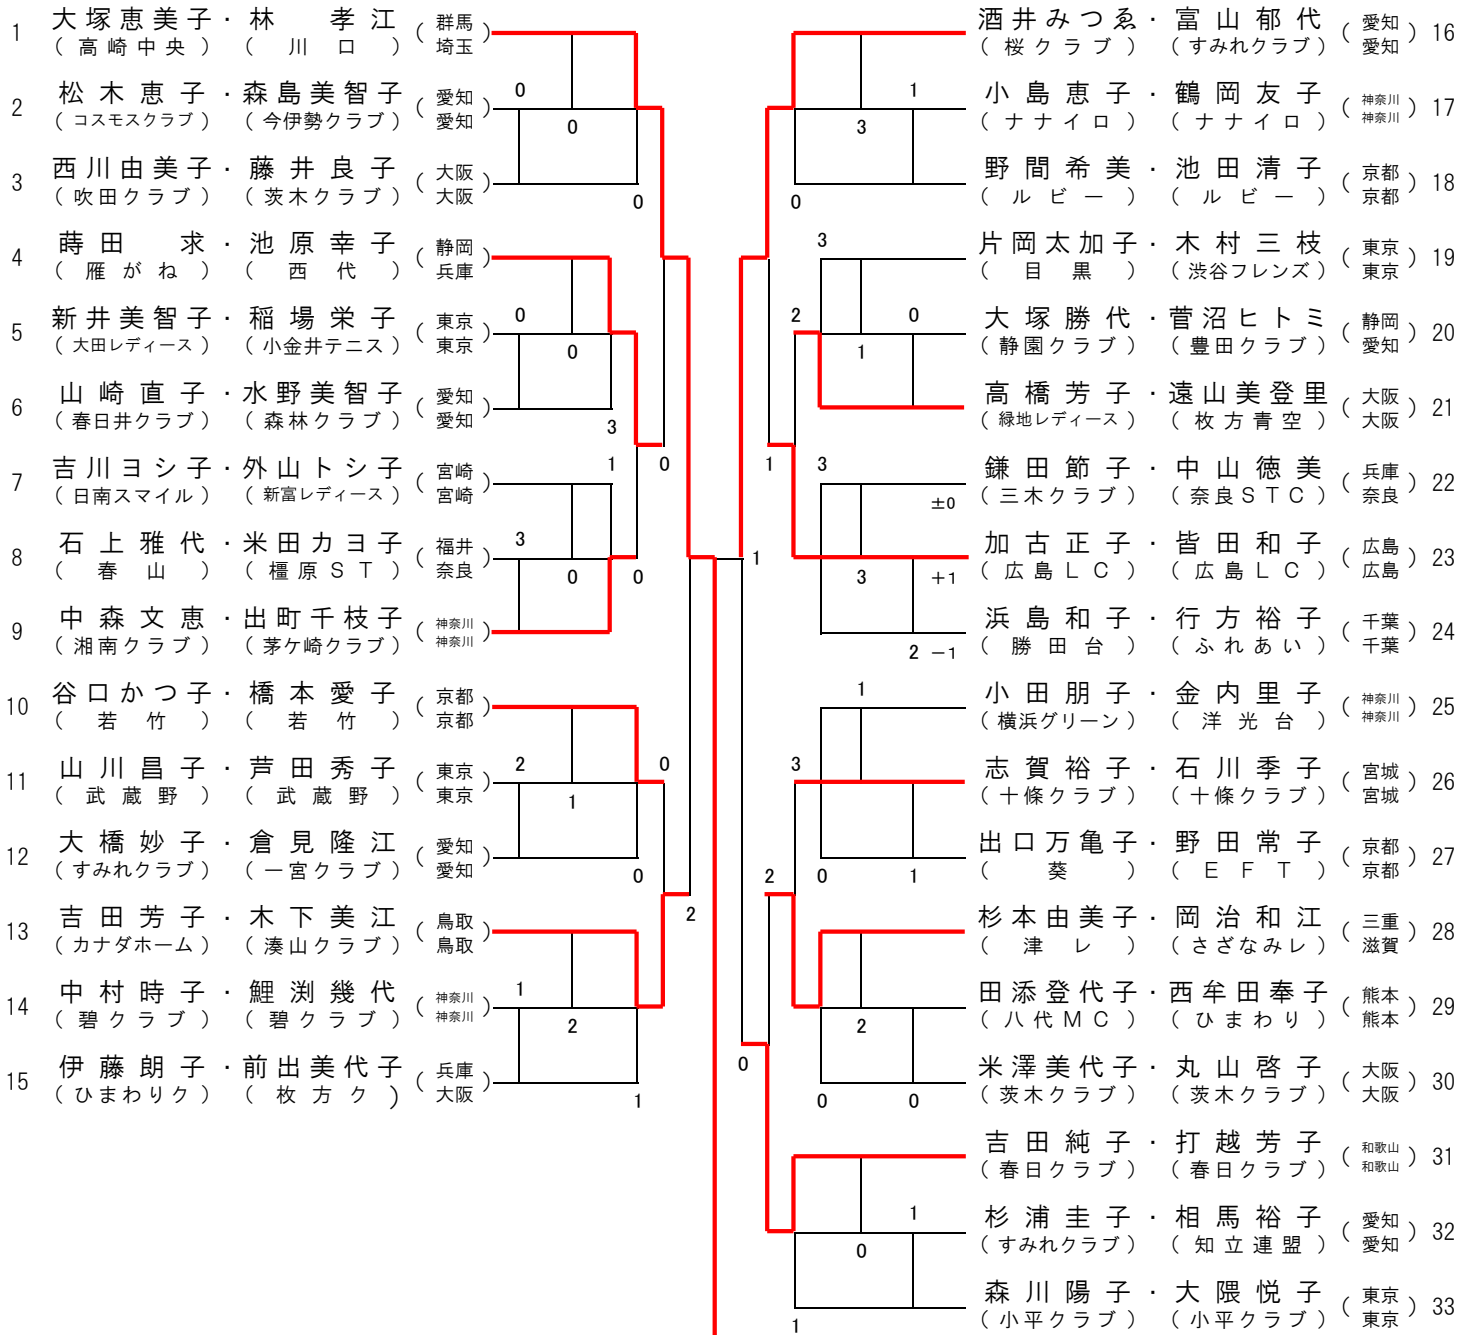

さつきブロック (満70歳以上)

No. (1) 大塚恵美子・林 孝江 (群馬 埼玉) 3