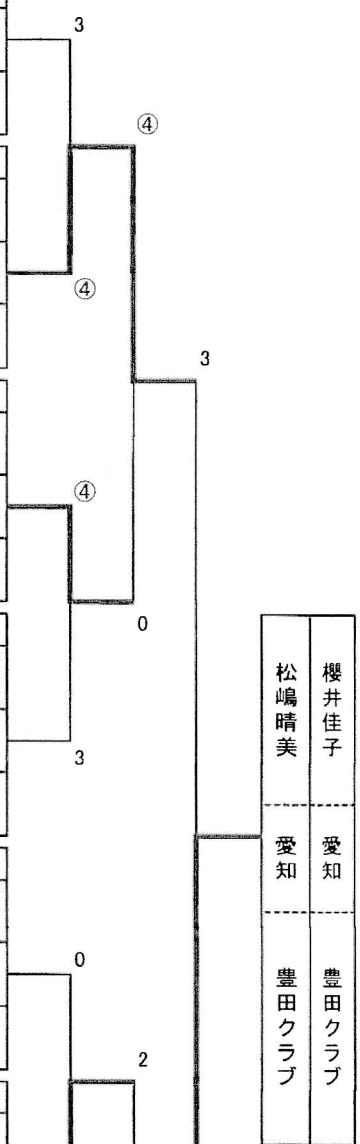

[女子50歳 予選リーグ]

A ブロック				1	2	3	勝率	得失差	順位
1	片山 順子 中牟田 千恵	福岡 福岡	福大クラブ 福大クラブ	***	④	④	2/2		1
2	岸本 なをみ 甲斐 直美	佐賀 大分	唐津協会 佐賀関どんぐり会	0	***	3	0/2		3
3	稲田 幸子 遠藤 京子	奈良 兵庫	西奈良クラブ 今津クラブ	3	④	***	1/2		2
B ブロック				4	5	6	勝率	得失差	順位
4	深野 美紀 中根 治美	愛知 愛知	岡崎バード 岡崎ロングクラブ	***	1	④	1/2		2
5	浦川 真紀 前田 ひとみ	熊本 熊本	宇土クラブ アタック	④	***	④	2/2		1
6	丸山 あゆみ 目黒 眞由美	大阪 大阪	大阪OB軟庭会 莓クラブ	R	R	***	0/2		3
C ブロック				7	8	9	勝率	得失差	順位
7	濱澤 佳 中森 美鈴	鳥取 広島	ストーン・ウィング 呉クリニック	***	④	④	2/2		1
8	三浦 恵美 林 昌子	福岡 福岡	那珂川クラブ 綾小路クラブ	R	***	R	0/2		3
9	杉本 仁美 須原 千恵	愛知 愛知	豊田クラブ すみれクラブ	1	④	***	1/2		2
D ブロック				10	11	12	勝率	得失差	順位
10	水田 久美子 中野 三恵	福岡 福岡	大野城クラブ カトレア	***	④	④	2/2		1
11	山下 由香 松 理香	高知 香川	主佐レディーズ 若水クラブ	R	***	R	0/2		3
12	奥山 千恵子 上門 美登利	奈良 滋賀	香芝クラブ 大津なでしこ	0	④	***	1/2		2
E ブロック				13	14	15	勝率	得失差	順位
13	宮崎 公恵 山口 ゆかり	熊本 佐賀	人吉クラブ 人鳥橋クラブ	***	④	④	2/2		1
14	今西 彩子 光田 理恵	愛知 愛知	名古屋OGクラブ すみれクラブ	0	***	0	0/2		3
15	村尾 晃子 千々岩 昭子	福岡 福岡	カトレア カトレア	2	④	***	1/2		2
F ブロック				16	17	18	勝率	得失差	順位
16	安藤 美幸 山田 享子	香川 愛知	坦石クラブ 知立連盟	***	0	0	0/2		3
17	飯沼 多鶴子 櫻木 直子	大分 福岡	鶴崎クラブ 綾小路クラブ	④	***	④	2/2		1
18	中村 早智 境山 むつみ	大阪 奈良	大阪OB軟庭会 明日香クラブ	④	2	***	1/2		2
G ブロック				19	20	21	勝率	得失差	順位
19	櫻井 佳子 松嶋 晴美	愛知 愛知	豊田クラブ 豊田クラブ	***	④	④	2/2		1
20	小野 由香子 大穂 裕子	大分 福岡	臼杵クラブ 福岡クラブ	0	***	1	0/2		3
21	三原 聡子 中西 純子	兵庫 兵庫	今津クラブ 今津クラブ	2	④	***	1/2		2
H ブロック				22	23	24	勝率	得失差	順位
22	山田 美鈴 本多 菜穂子	岡山 長崎	玉島クラブ 早市連盟	***	④	④	2/2		1
23	高山 清美 久保 京子	大阪 鹿児島	堺連盟 清水ベアーズ	1	***	2	0/2		3
24	大野 倫子 加藤 典子	愛知 愛知	岡崎バード 岡崎バード	2	④	***	1/2		2