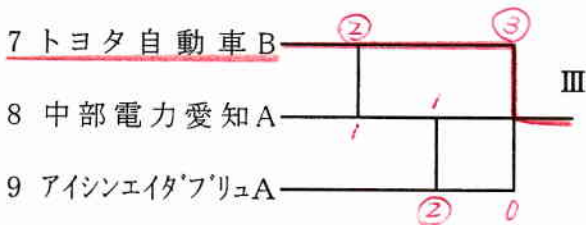

平成26年度 全日本実業団ソフトテニス選手権大会愛知県予選

時：平成26年5月11日

所：口論義運動公園コート

【男子】

○ 二次リーグ

◎ 1・2位決定戦

A1 東邦ガス A (2) — 1 B1 三菱電機 A

◎ 3・4位決定戦