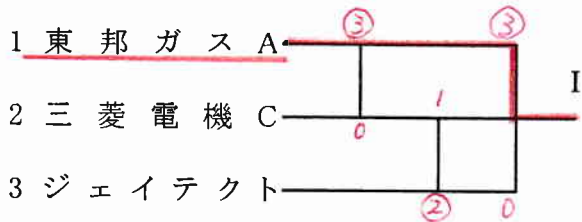

平成26年度 全日本実業団ソフトテニス選手権大会愛知県予選

時：平成26年5月11日

所：口論義運動公園コート

【男子】

○ 二次リーグ

◎ 1・2位決定戦

A1 東邦ガス A (2) — 1 B1 三菱電機 A

◎ 3・4位決定戦