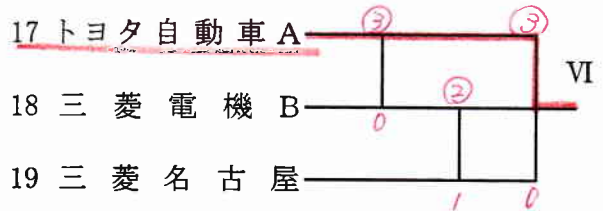

平成26年度 全日本実業団ソフトテニス選手権大会愛知県予選

時：平成26年5月11日

所：口論義運動公園コート

【男子】

○ 二次リーグ

◎ 1・2位決定戦

A1 東邦ガス A (2) — 1 B1 三菱電機 A

◎ 3・4位決定戦