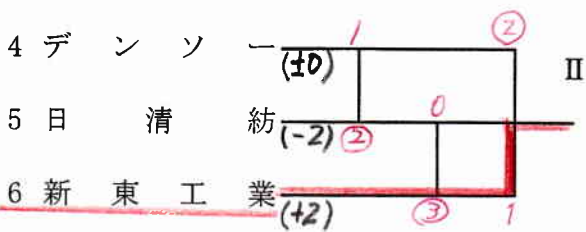

平成26年度 全日本実業団ソフトテニス選手権大会愛知県予選

時：平成26年5月11日

所：口論義運動公園コート

【男子】

○ 二次リーグ

◎ 1・2位決定戦

A1 東邦ガス A (2) — 1 B1 三菱電機 A

◎ 3・4位決定戦