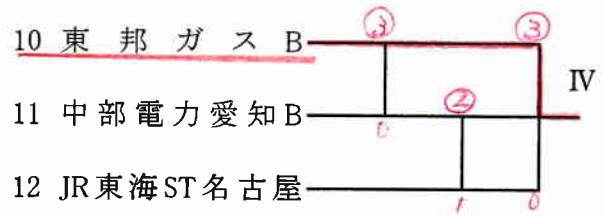

平成26年度 全日本実業団ソフトテニス選手権大会愛知県予選

時：平成26年5月11日

所：口論義運動公園コート

【男子】

○ 二次リーグ

◎ 1・2位決定戦

A1 東邦ガス A (2) — 1 B1 三菱電機 A

◎ 3・4位決定戦