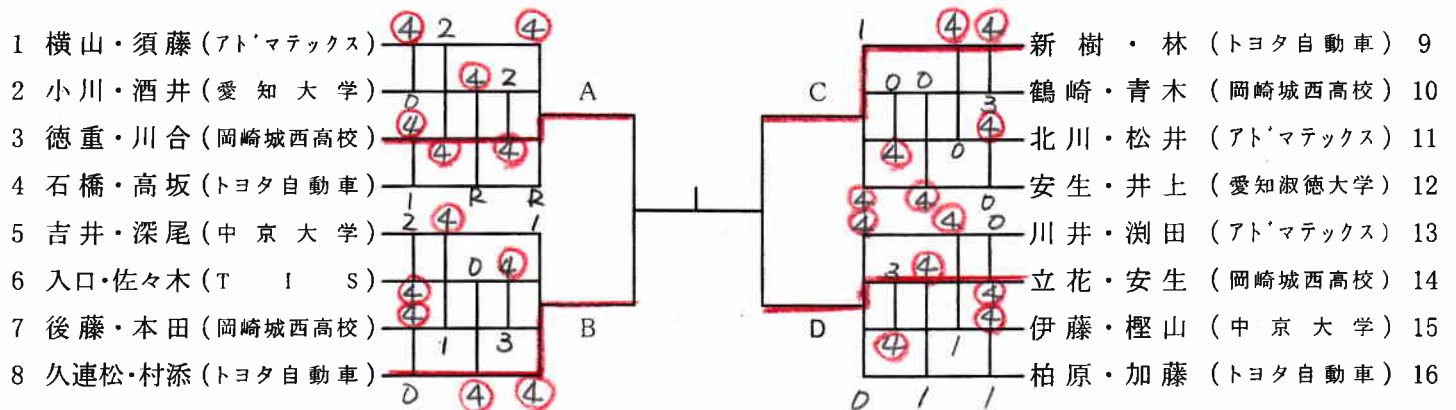

平成26年度 全日本選手権大会愛知県予選

主催 愛知県ソフトテニス連盟
 日時 平成26年8月23日(土)
 会場 トヨタスポーツセンター

【男子】

○ 順位決定戦

・ 3・4位決定戦 () — ()

・ 5・6位決定戦

A2位 () C2位 ()

B2位 () D2位 ()

【女子】

○ 順位決定戦

・ 3・4位決定戦 () — ()

・ 5・6位決定戦

A2位 () C2位 ()

B2位 () D2位 ()