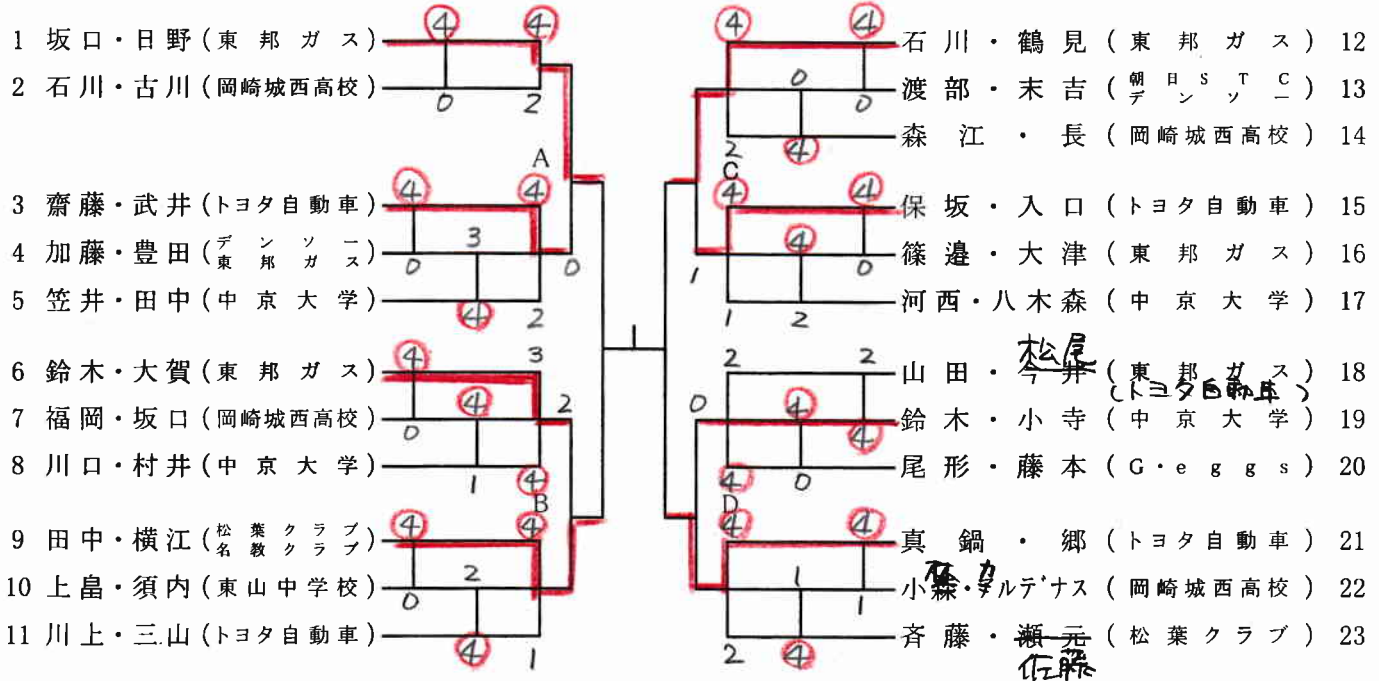

平成26年度 全日本選手権大会愛知県予選

主催 愛知県ソフトテニス連盟
 日時 平成26年8月23日(土)
 会場 トヨタスポーツセンター

【男子】

○ 順位決定戦

・ 3・4位決定戦 () — ()

・ 5・6位決定戦

A2位 () C2位 ()

B2位 () D2位 ()

【女子】

○ 順位決定戦

・ 3・4位決定戦 () — ()

・ 5・6位決定戦

A2位 () C2位 ()

B2位 () D2位 ()