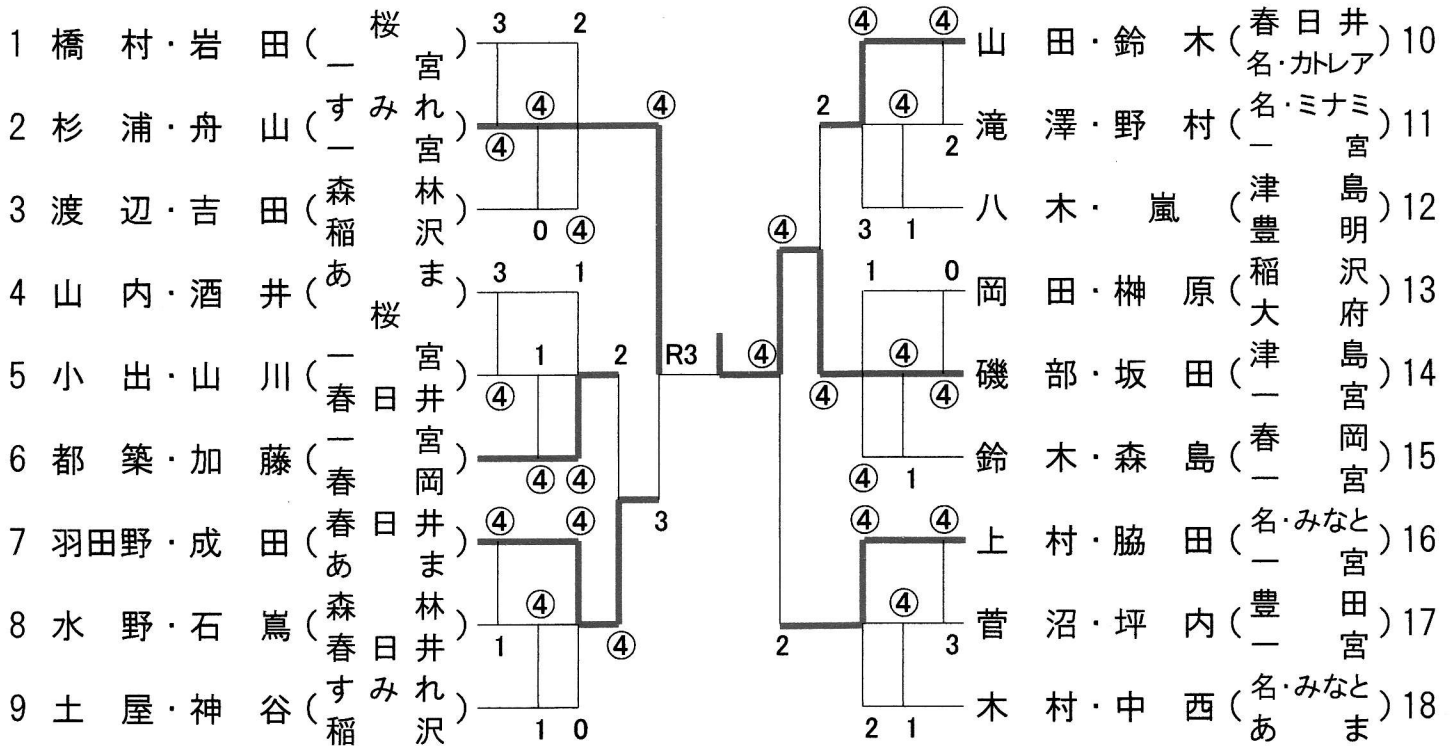

はぎブロック

- | | | |
|---------------|--------------|------------|
| 1 伊藤 (すみれ) | 13 羽田野 (春日井) | 25 脇田 (一宮) |
| 2 土屋 (すみれ) | 14 山田 (春日井) | 26 都築 (一宮) |
| 3 杉浦 (すみれ) | 15 石鳥 (春日井) | 27 小出 (一宮) |
| 4 橋村 (桜) | 16 山川 (春日井) | 28 野村 (一宮) |
| 5 酒井 (桜) | 17 吉田 (稲沢) | 29 岩田 (一宮) |
| 6 加藤 (春岡) | 18 岡田 (稲沢) | 30 坂田 (一宮) |
| 7 鈴木 (春岡) | 19 神谷 (稲沢) | 31 坪内 (一宮) |
| 8 上村 (名・みなと) | 20 山内 (あま) | 32 森島 (一宮) |
| 9 木村 (名・みなと) | 21 成田 (あま) | 33 舟山 (一宮) |
| 10 滝澤 (名・ミナミ) | 22 中西 (あま) | 34 榊原 (大府) |
| 11 磯部 (津島) | 23 渡辺 (森林) | 35 嵐 (豊明) |
| 12 八木 (津島) | 24 水野 (森林) | 36 菅沼 (豊田) |