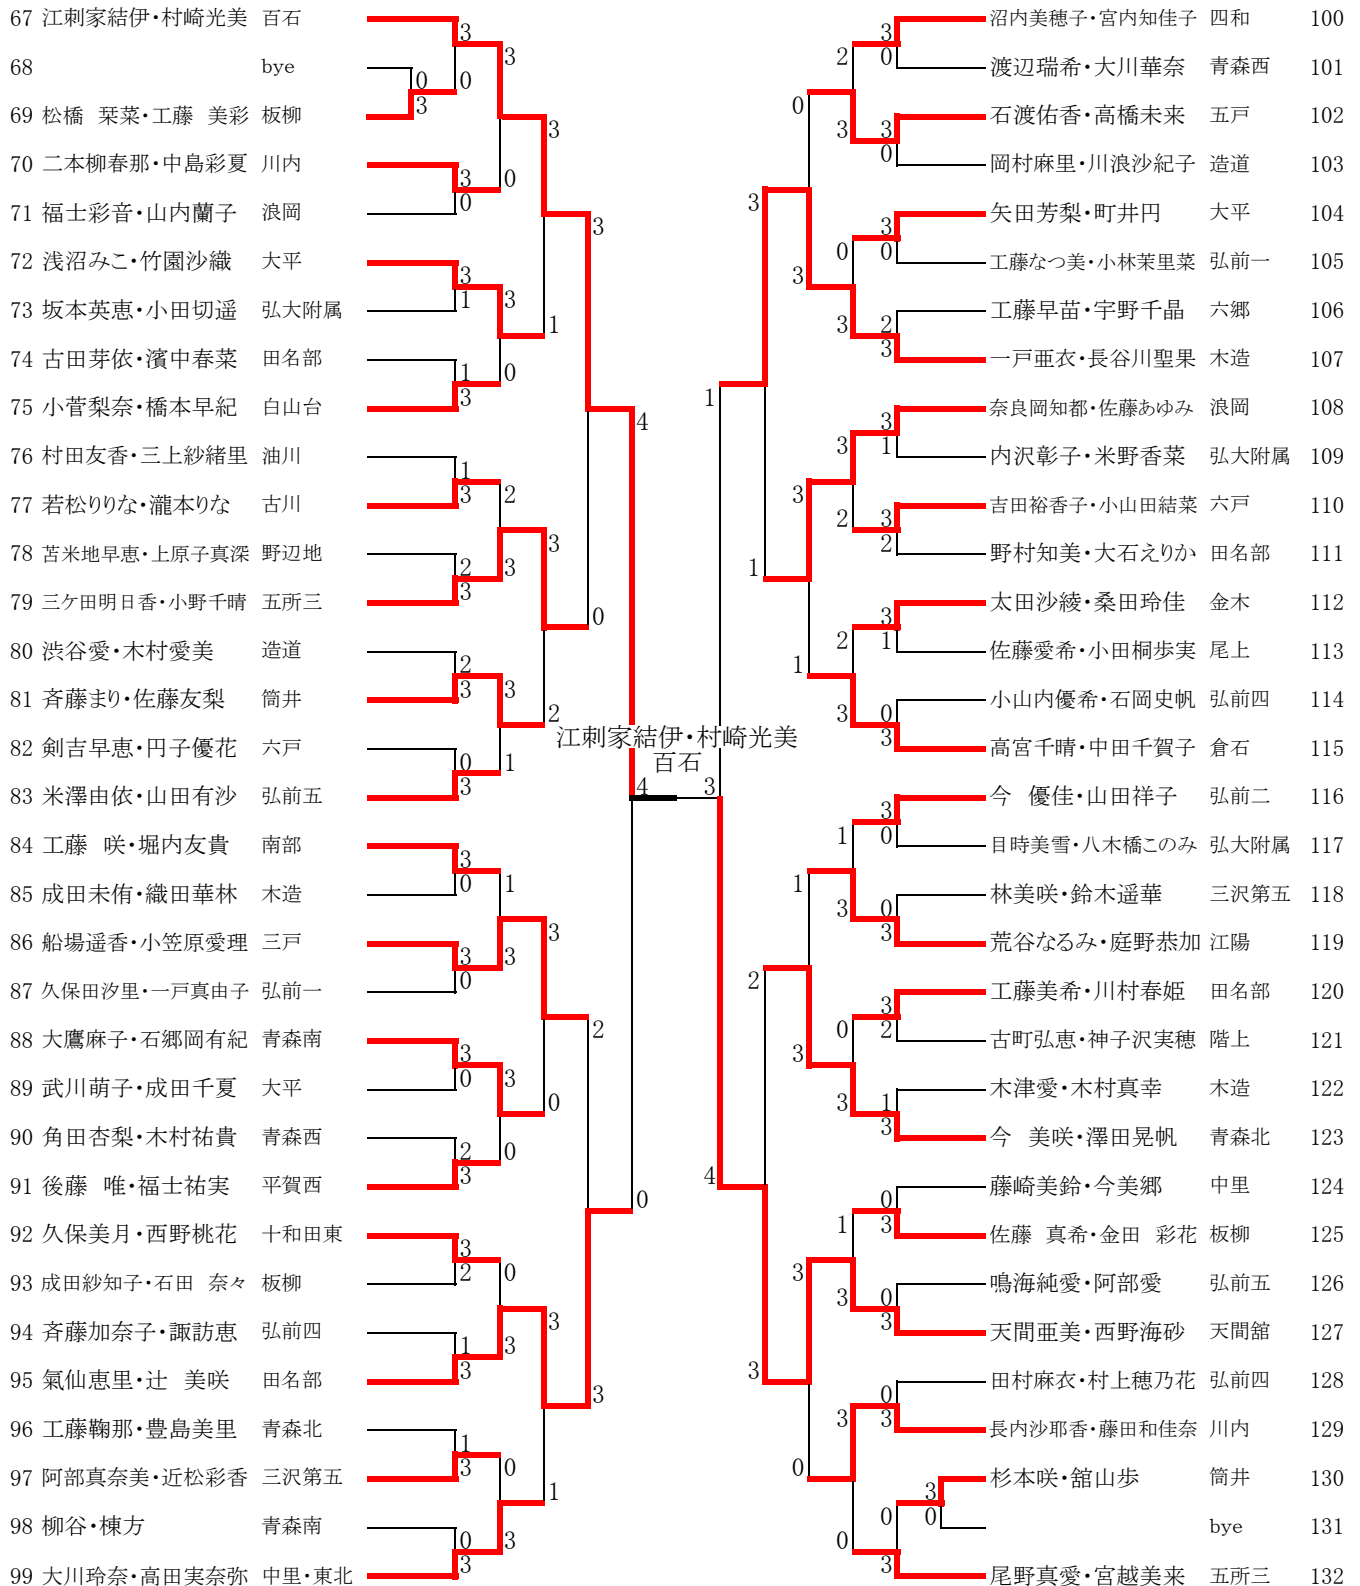

女子個人 (1)

順位	選手名	所属	スコア	順位	選手名	所属	スコア
1	野呂侑加・古川亜衣	尾上	3	34	荒川愛実・佐藤友紀	造道	3
2	久保由佳・向山菜摘	倉石	3 0	35	館 理紗・菊池愛理	田名部	3 0
3	角田愛琳奈・佐藤麻由	金木	1 3	36	中里瑞穂・工藤結衣	南部	0 0
4	船水愛・渋谷唯子	弘大附属	3 0	37	金澤南々子・佐藤由佳	青森北	0 3
5	山口真里亜・寺田 玲唯	板柳	0 3	38	田澤優子・石田らんな	大平	3 3
6	常田美季・天内晴菜	浪岡	3 3	39	内沢絢子・齋藤空	弘大附属	1 1
7	川口千遥・西舘美紀	百石	2 3	40	今 愛絵里・佐藤里帆	金木	0 3
8	山田えりか・工藤瑞稀	弘前五	1 0	41	佐々木菜摘美・田中美有	三戸	3 3
9	小松田愛美・扇谷美妃	造道	3 4	42	米内山明菜・新山皓子	十和田東	0 3
10	村上璃多・山崎菜美	六郷	3 3	43	山村 歩・小西優合恵	八戸一	1 3
11	成田理香子・徳差由佳	筒井	0 3	44	高舘華生・小倉美加	六戸	3 1
12	小笠原彩由・三浦麻衣	五戸	3 2	45	松田昇子・佐藤安華	百石	3 3
13	石川瑞樹・原田佳菜子	木造	0 1	46	福土実咲・鈴木桜子	青森南	3 3
14	夏井沙希・畑中美鈴	田名部	1 3	47	外崎知春・亀海愛瑛	木造	0 3
15	中村 梢・大関梨加	天間舘	3 3	48	中村ちはや・松橋咲季	五所三	2 0
16	工藤美咲・川村 唯	川内	0 2	49	細間芽生・村口千穂	川内	3 3
17	櫛引ゆりか・佐々木彩乃	弘前一	3 4	50	田淵愛子・相川知咲	野辺地	3 3
18	小山内美香・平山瑠美子	弘前四	3 3	51	鳥谷部美沙希・蝦名亜未	天間舘	3 0
19	藤田乃恵佳・高杉みずほ	青森西	0 3	52	篠ヶ沢菜央・岩間美沙	弘前五	3 0
20	中山唯衣・三橋 蒼	黒石	3 0	53	蝦名幸乃・岡 春奈	油川	1 1
21	葛西沙也佳・鎌田真希	平賀西	1 0	54	佐藤亜美・伴 桃花	弘前一	1 3
22	松山梨紗・熊澤沙也加	東北	0 3	55	小比類巻花淑・馬場夏美	江陽	0 3
23	田中美徳・藤田美羽	五所三	3 3	56	三浦ゆりか・工藤夏奈	筒井	3 3
24	中野 遥・諏訪内実菜美	南部	0 0	57	高谷和加奈・吉岡由佳	十和田	3 1
25	井関莉菜・相内早紀子	三沢第五	3 1	58	佐々木理沙・太田 邑花	板柳	3 3
26	曾根彩華・星山茜	大平	3 0	59	柳谷真凜・木村佳澄	大平	3 0
27	川村瑞希・溝江香菜	青森北	0 3	60	木村愛加・角田七海	五所三	1 2
28	安宍美咲・高岡里穂	青森南	3 0	61	田端咲希・高橋黎	白山台	2 1
29	佐藤晏華・齋藤ほのか	板柳	0 3	62	奈良若菜・長谷川絵理	弘前四	0 1
30	船水春菜・宇野春花	平西・六郷	0 3	63	三上里奈・天間沙耶	青森西	0 3
31	赤石瑞希・平井いつみ	田名部	3 1	64	唐牛佐稀・坂本美帆	浪岡	3 0
32	今麻理菜・葛西桃子	木造	0 3	65		bye	0 0
33	田村真奈美・田中 綾	階上	3 3	66	工藤加奈・船水千穂	古川	3 3

女子個人 (2)