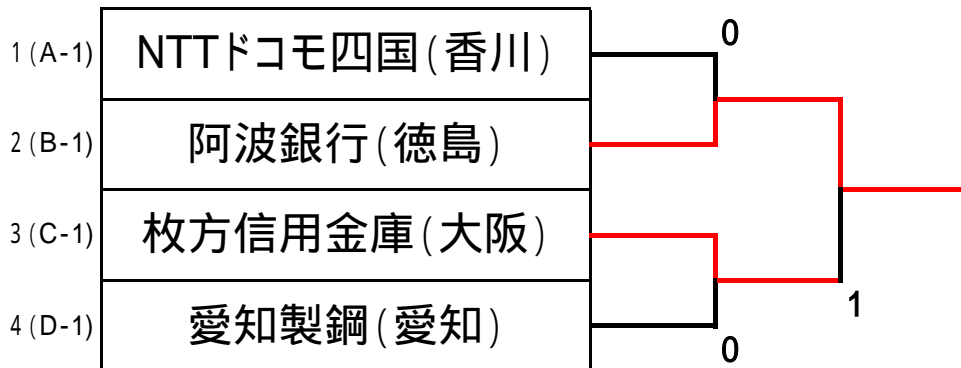

# 平成13年 (第15回) 日本実業団リーグ 女子順位決定戦成績

## 3位・4位決定戦 準決勝敗者による

## 5位・6位決定戦 1回戦敗者による(組合せは抽選)