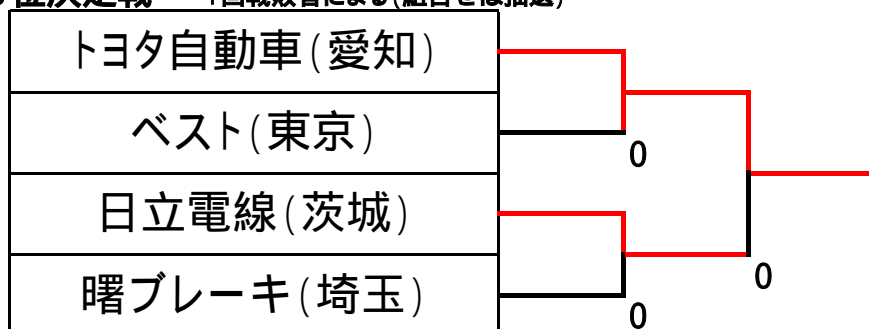

# 平成13年 (第15回) 日本実業団リーグ 女子順位決定戦成績

## 3位・4位決定戦 準決勝敗者による

## 5位・6位決定戦 1回戦敗者による(組合せは抽選)