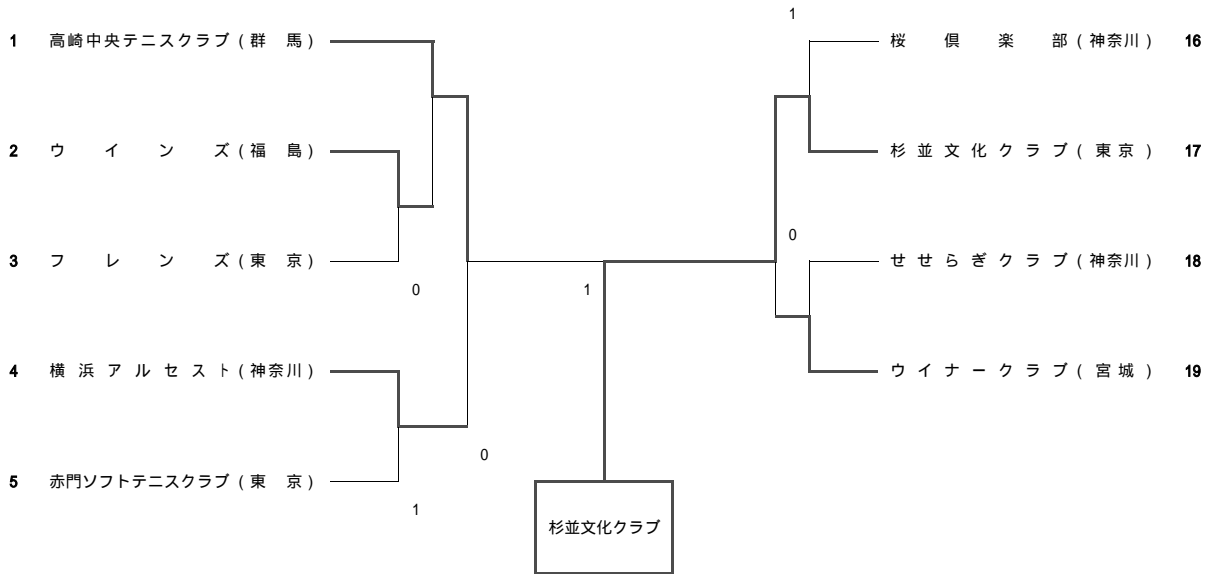

クラブ選手権 女子決勝トーナメント

女子の部 準決勝

高崎中央テニスクラブ (群馬)	新井	・	外所	- 3	川村	・	植村	横浜アルセスト (神奈川)	0
	山本	・	麻生	- 0	中川	・	木場		

杉並文化クラブ (東京)	関口	・	田島	- 2	鈴木	・	後藤	ウイナークラブ (宮城)	0
	山下	・	伊藤	- 3	三品	・	梅津		
	萩原	・	花園	-	小林	・	石澤		

女子の部 決勝

1

高崎中央テニスクラブ (群馬)	篠原	・	熊谷	2 -	山下	・	伊藤	杉並文化クラブ (東京)
	山本	・	麻生	- 0	萩原	・	花園	
	新井	・	外所	0 -	関口	・	田島	