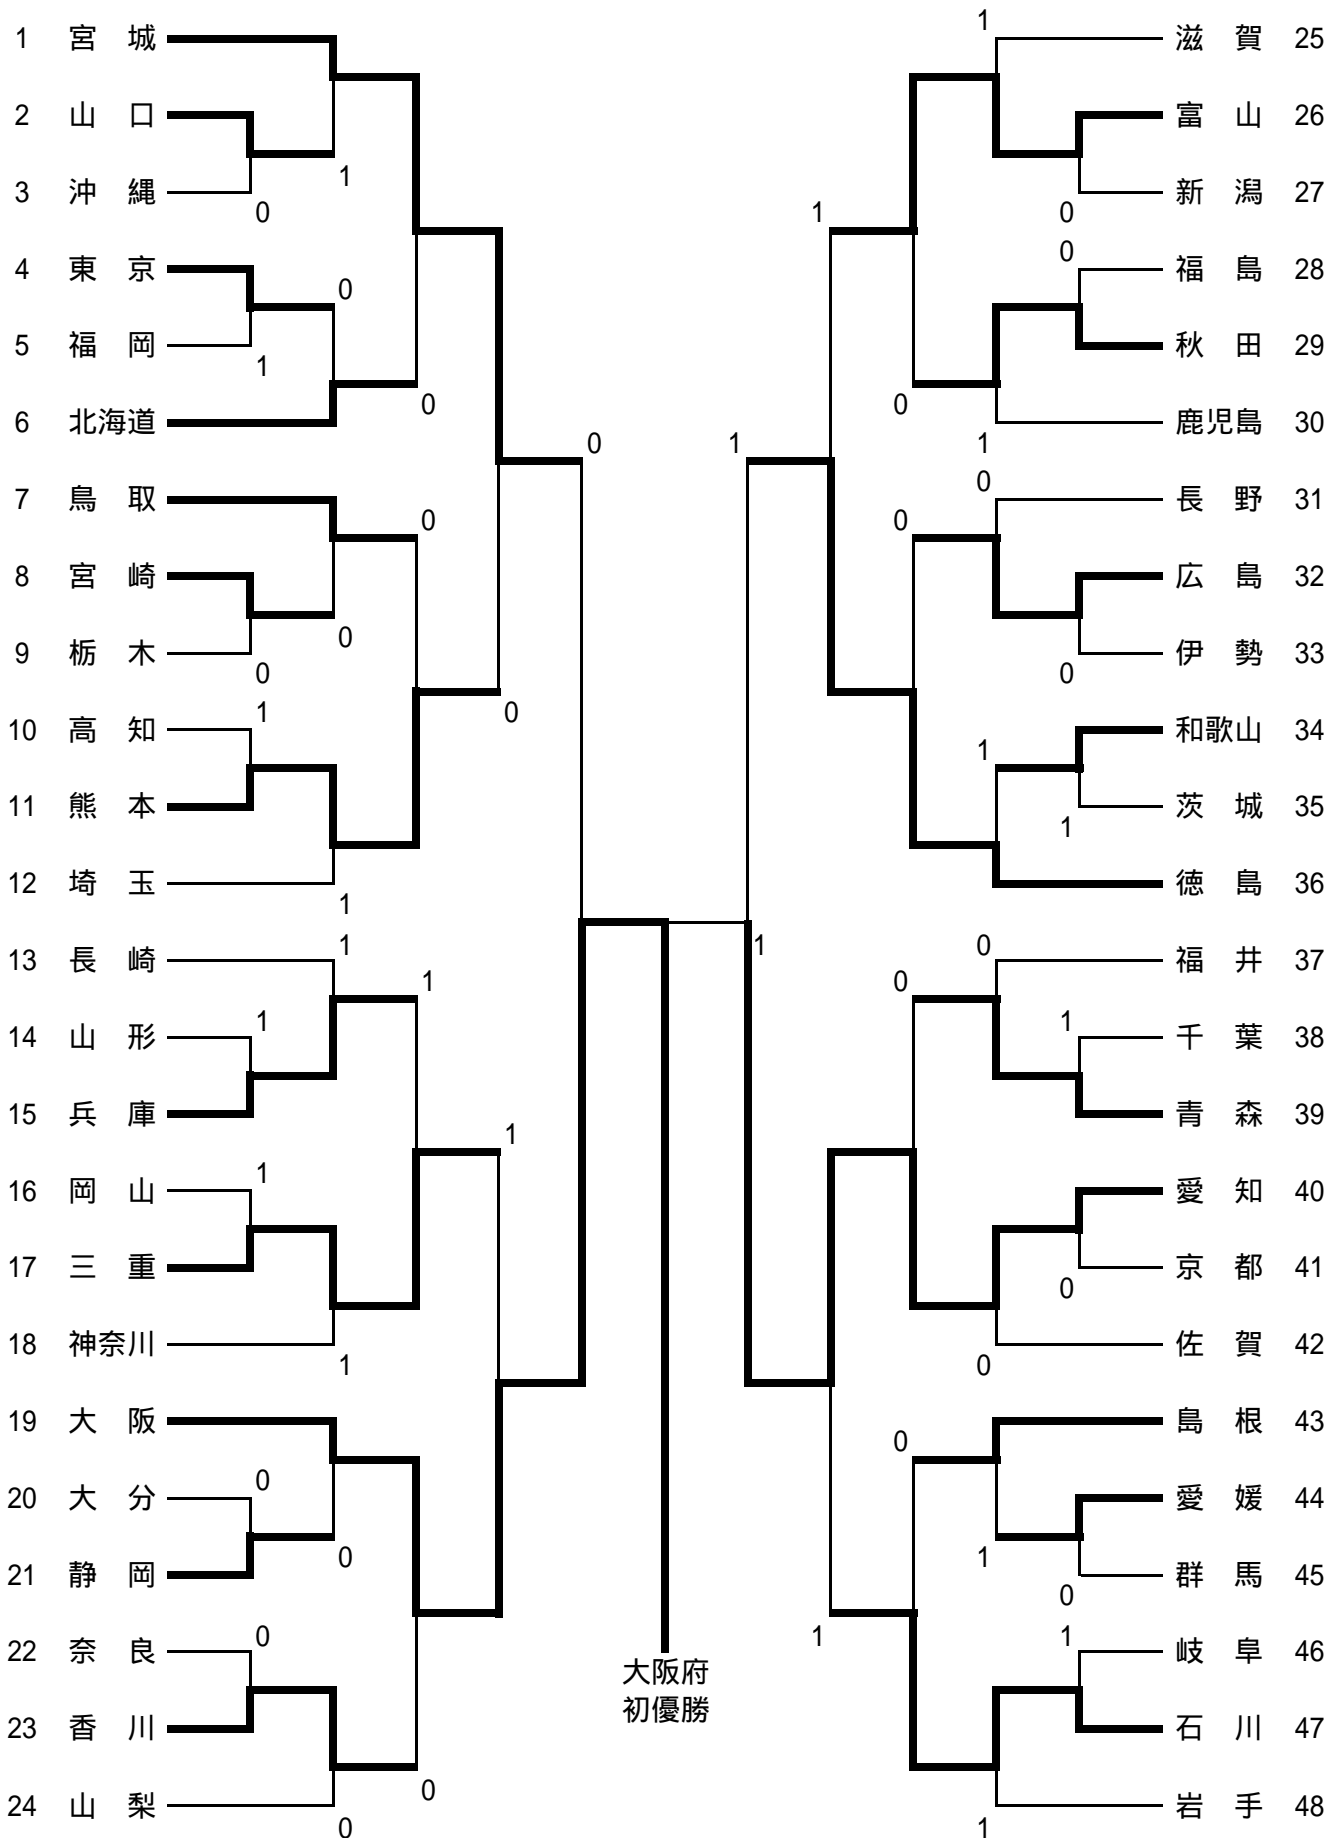

女子都道府県対抗戦

第17回 都道府県対抗全日本中学生大会

女子都道府県対抗戦 準決勝記録

| 1 | 宮 城 県 | 0 | - | | 大 阪 府 | 19 |
|---|--------|---|---|---|-------|----|
| 1 | 佐竹 彩奈 | 3 | 1 | - | 8 | 1 |
| | 齊藤 麻季 | | 0 | - | | |
| 2 | 安藤 未希 | 3 | 2 | - | 1 | 2 |
| | 田中 優美 | | 1 | - | 5 | |
| 3 | 佐々木 朋美 | | 1 | - | 4 | 3 |
| | 阿部 愛 | | 5 | - | | |
| | | | | | 藤田 知香 | |
| | | | | | 西村 友希 | |

| 36 | 徳 島 県 | 1 | - | | 愛 知 県 | 40 |
|----|-------|---|---|---|--------|----|
| 1 | 記田 美由 | | 2 | - | 2 | 1 |
| | 安永 萌子 | | 4 | - | 2 | |
| 2 | 吉川 夏未 | 0 | 1 | - | 2 | 2 |
| | 松家 楓 | | 2 | - | | |
| 3 | 細川 千佳 | 1 | 0 | - | 3 | 3 |
| | 庄野 真唯 | | 5 | - | | |
| | | | | | 佐々木 遙 | |
| | | | | | 白神 ひとみ | |
| | | | | | 岩瀬 みどり | |