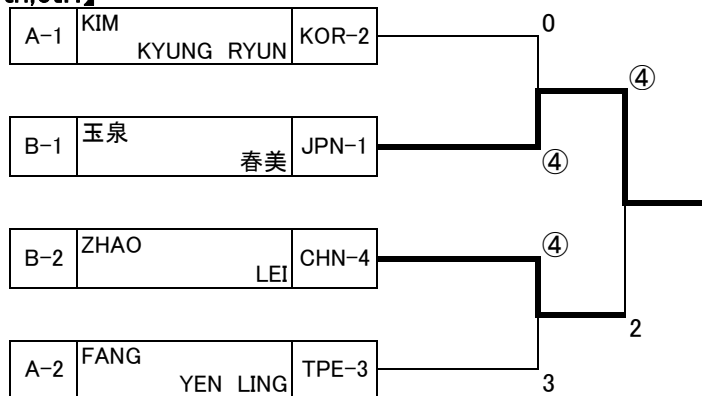

【5th,6th】

【Results】

1st	CHIANG	WAN CHI	TPE-1
2nd	JIANG	TING	CHN-1
3rd	辻	美和	JPN-3
4th	KIM	JI EUN	KOR-1
5th	玉泉	春美	JPN-1
6th	ZHAO	LEI	CHN-4