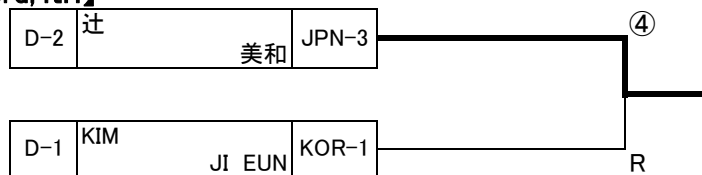

【Classification Matches】

【3rd,4th】