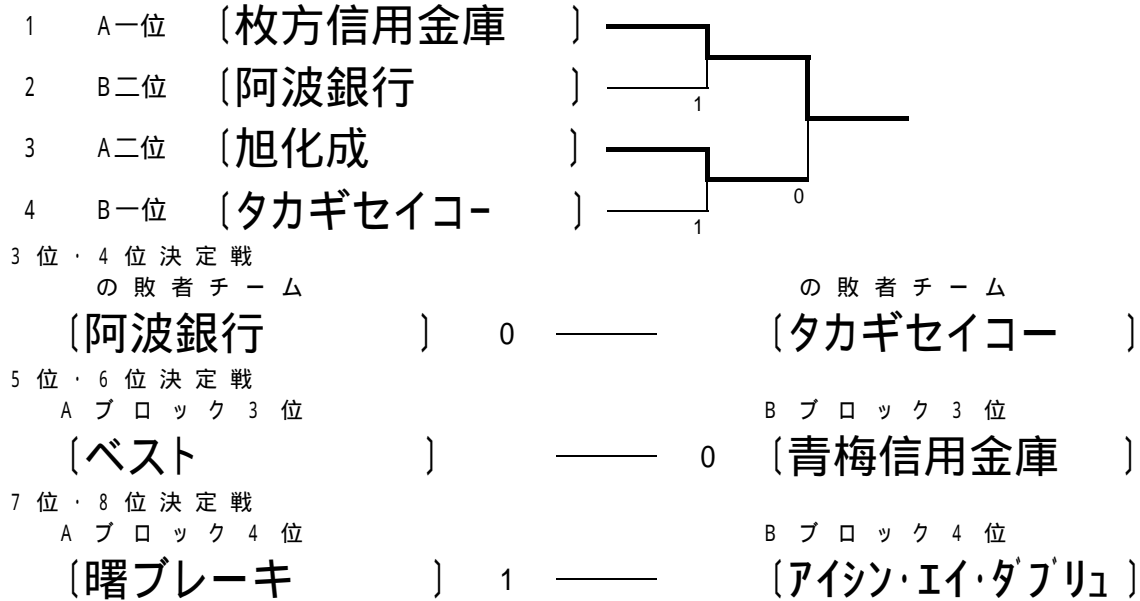

女子順位決定戦成績

*第2位までが、平成18年度日本リーグ入替戦の代表チームに決定

決勝トーナメント

A1位 枚方信用金庫 - 1 B2位 阿波銀行
 中谷智美 坪川沙織 - 0 岸 知里 岩朝由美
 原田枝里子 1 - 平尾裕美子
 宮畑奈緒子 小谷洋子 - 3 徳川真琴 近藤友里

決勝トーナメント

A2位 旭化成 - 1 B1位 タカギセイコー
 岩崎美奈 佐藤志帆 - 3 鈴木裕子 向 博美
 甲斐香奈子 0 - 山下 恵
 本木幸枝 山田由希 - 2 村上杏奈 高塚みなみ