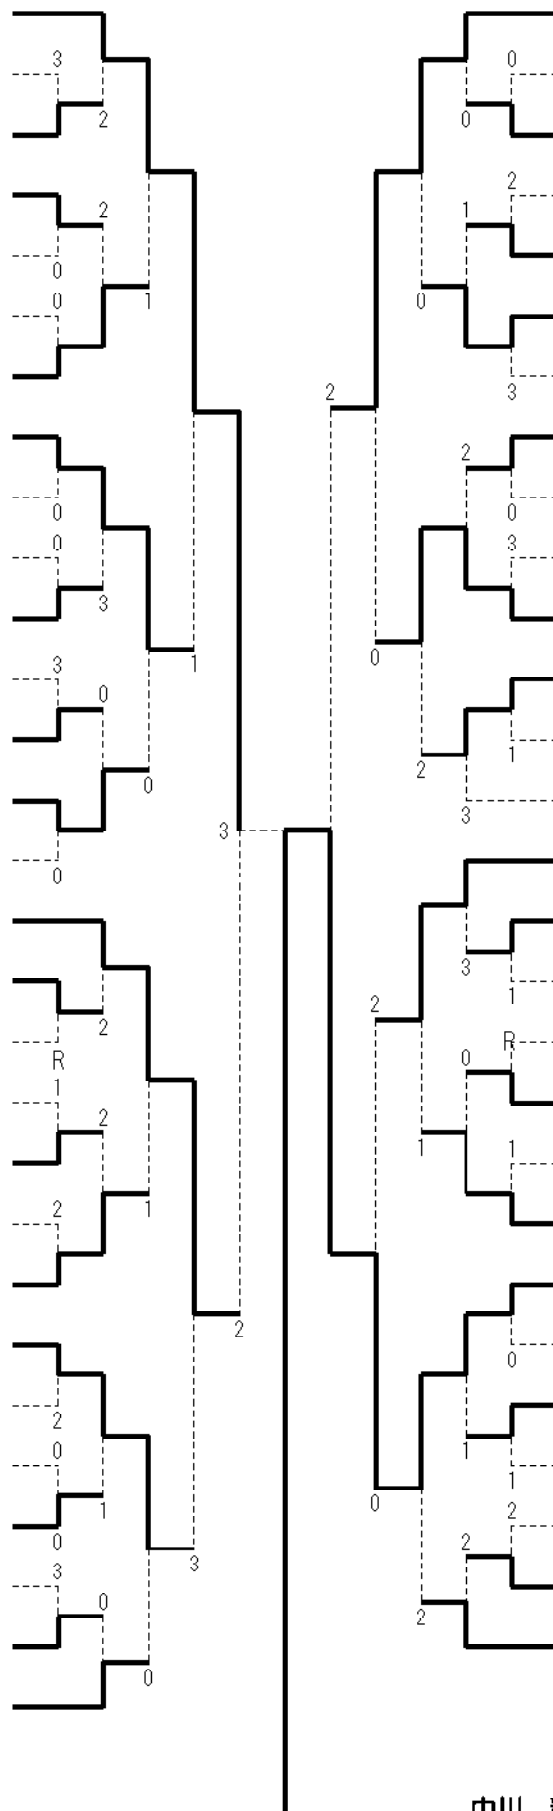

一般女子(1)

- 1 八城 優子・緒方 優紀
(東京・ヨネックス)
- 2 田中茉莉菜・坂井 七彩
(新潟・巻高校)
- 3 小林 薫・高沢はるか
(埼玉・鶴川STC、学連・日本女子体育大学)
- 4 山崎 智子・伊東 紗季
(北海道・札幌緑谷学園高校)
- 5 堀井 瞳・高柳 佳世
(学連・富山大学)
- 6 坂本由里子・小甲 麻実
(神奈川・せせらぎクラブ)
- 7 長崎智恵美・刀祢 彩子
(学連・日本体育大学)
- 8 大山 佑奈・山田 佳奈
(学連・東北福祉大学)
- 9 重田 久美・今林真由美
(東京・谷河内倶楽部、深川テニスクラブ)
- 10 足立 麻衣・山下 智里
(福井・成生球友会、FJTクラブ)
- 11 川口 晶子・阿部 静
(学連・早稲田大学)
- 12 原 幸恵・岡村美絵子
(埼玉・坂戸ソフトテニス)
- 13 森住 彩・坂入 陽子
(学連・文蔵大学)
- 14 荒木 実花・落合 史子
(学連・早稲田大学)
- 15 村上 杏奈・中尾真梨子
(富山・タカギセイコー)
- 16 澤邊 好美・田中ちひろ
(学連・日本体育大学)
- 17 山下 明子・中根 絵美
(東京・赤門クラブ)
- ~~18 五十嵐哲美・前澤ひとみ~~
(学連・和洋女子大学)
- 19 竹田かおり・遠山 ミカ
(新潟・See Smelt、村上桜友会)
- 20 塩崎 英恵・河村亜希乃
(学連・金沢大学)
- 21 鬼原 清美・吉沢 里彩
(学連・城西大学)
- 22 山下 英里・田島外志美
(東京・杉並文化クラブ)
- 23 新田久里子・高雄 優
(学連・青山学院大学)
- 24 長谷日香里・信高 美穂
(富山・高岡商業高校)
- 25 江尻 愛・木村 千秋
(茨城・ファイヤークラブ)
- 26 入江 千尋・塚谷麻衣子
(学連・日本女子体育大学)
- 27 小林 千恵・白石 敦子
(東京・桜クラブ)
- 28 狩野 尋美・関内 美緒
(学連・昭和学院短期大学)
- 29 山崎恵美里・工藤 美雪
(埼玉・川口総合高校)

- 小野 有紀・工藤 育美 30
(学連・日本体育大学)
- 宮崎みゆき・上田千賀子 31
(富山・青野ソフトテニス連盟、神奈川・長瀬織)
- 府藤 麻未・鈴木 華絵 32
(学連・昭和学院短期大学)
- 高木 仁美・桑原 綾子 33
(東京・三鷹軟式クラブ、グリーンマト)
- 住谷 日和・小沼恵理香 34
(茨城・鉾田第二高校)
- 福永 朋恵・松嶋佐智代 35
(学連・早稲田大学)
- 大橋 加奈・竹澤 拓子 36
(埼玉・上尾レディス、所沢テニス)
- 河原 由実・沼口 菜生 37
(学連・青山学院大学)
- 大川原一美・松山 雅子 38
(新潟・村上桜友会、サンデー)
- 沼崎 優子・金 環子 39
(東京・ミスノクラブ、静岡・南友クラブ)
- 橋爪 舞・竹澤ひかり 40
(学連・日本女子体育大学)
- 稲積 佳林・平田 晶絵 41
(富山・高岡商業高校)
- 山口 聖美・村井 歩 42
(学連・北海道教育大学旭川校)
- 草野 尚美・柳田さくら 43
(東京・ヨネックスクラブ、ヨネックス)
- 山下 恵・佐藤 仁美 44
(富山・タカギセイコー)
- 宮田麻衣香・高橋 育枝 45
(学連・文蔵大学)
- 佐藤 愛・戸塚智恵子 40
(栃木・白鷺大足利高校)
- ~~伊藤 沙恵・徳田絵理子~~ 47
(学連・和洋女子大学)
- 伊藤 綾子・細谷 仙子 48
(東京・フランス、国立球場クラブ)
- 井戸川美南・高橋 友美 49
(学連・昭和学院短期大学)
- 藤澤 美帆・佐々木優亜 50
(秋田・Rocksクラブ)
- 中川 静香・阿部 悠梨 51
(東京・ナガセケンコー)
- 保坂 美菜・原口 千春 52
(学連・日本女子体育大学)
- 高澤 真紀・沢田 絵里 53
(学連・城西大学)
- 山元 浩恵・松田さつき 54
(福井・丸岡クラブ、福井軟式会)
- 佐久間 陸・内野 由紀 55
(埼玉・麗プレーキ)
- 解良 菜月・須藤 茜 56
(新潟・長岡商業高校)
- 小野 真喜・堂本 留美 57
(学連・早稲田大学)