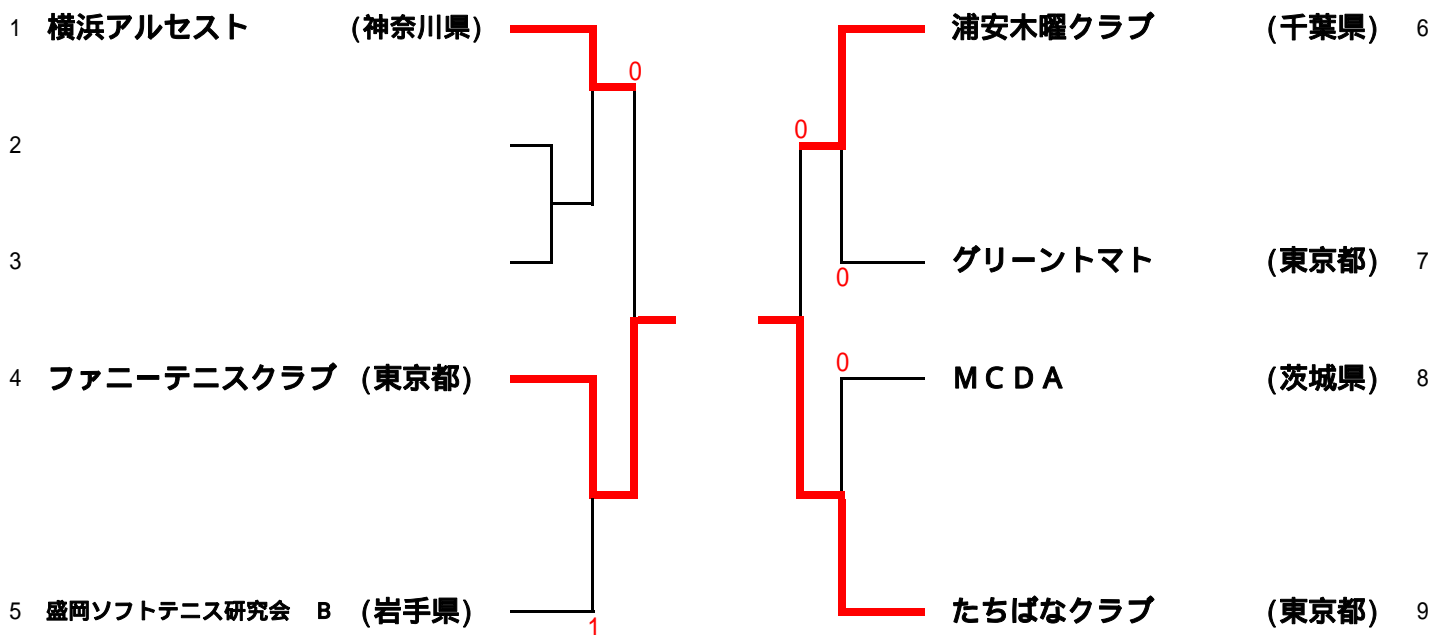

5ブロック		15	16	17	18	勝率	差	順位
15	小金原ソフトテニスクラブ千葉県					3/3		1
16	盛岡ソフトテニス研究会B岩手県	0		0	1	0/3		4
17	三鷹軟庭クラブ東京都	0				2/3		2
18	せせらぎクラブB神奈川県	1		1		1/3		3

女子1位トーナメント

女子2位トーナメント

女子3位トーナメント

女子4位トーナメント

男子1位トーナメント

男子2位トーナメント

男子3位トーナメント

男子4位トーナメント