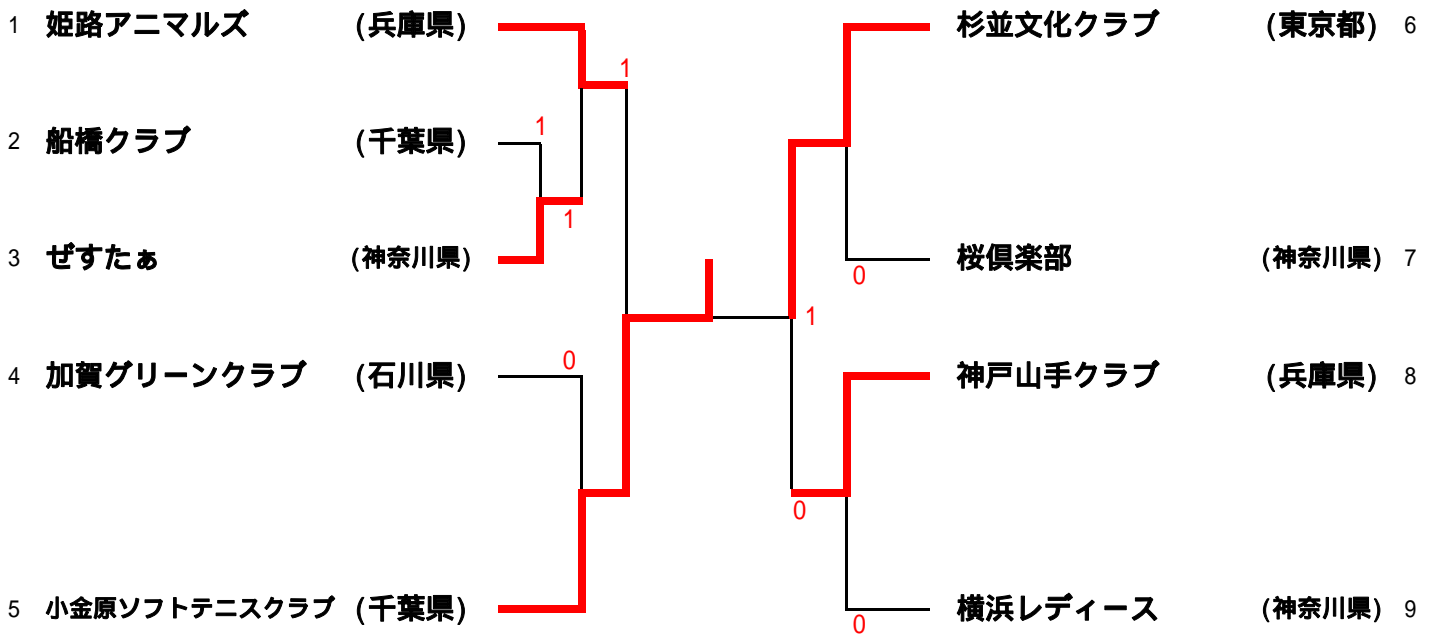

女子1位トーナメント