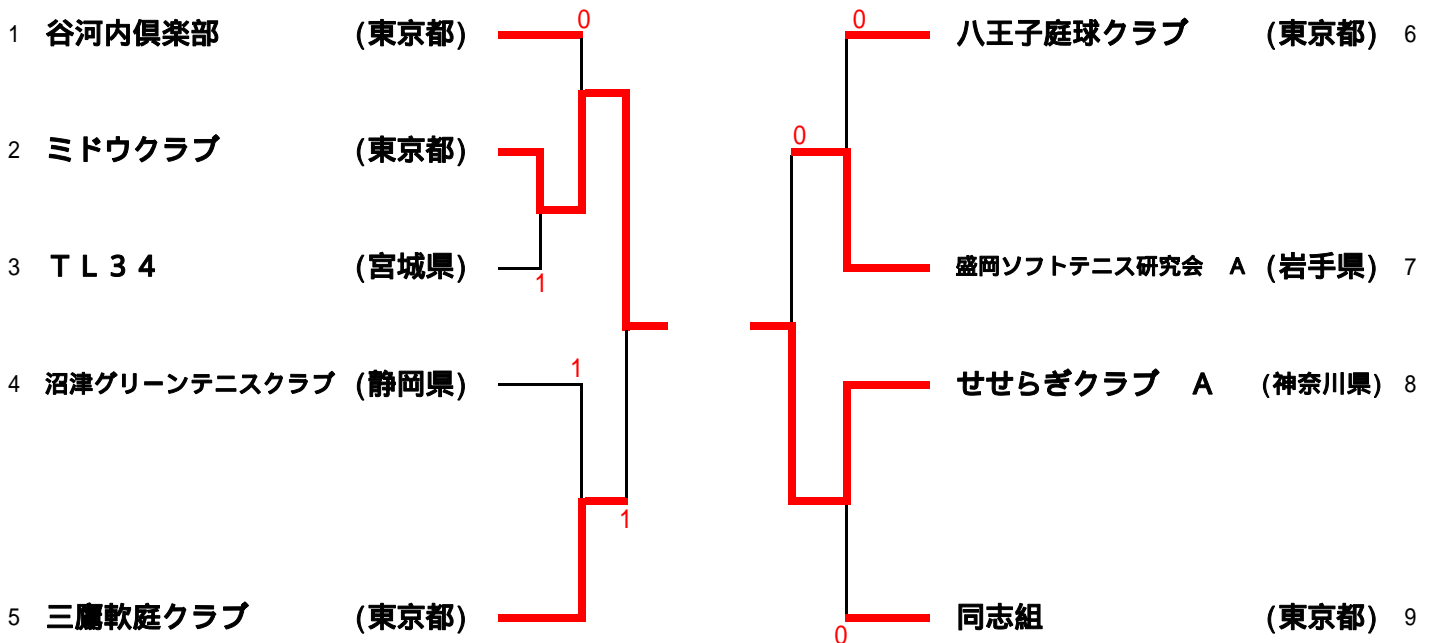

女子2位トーナメント