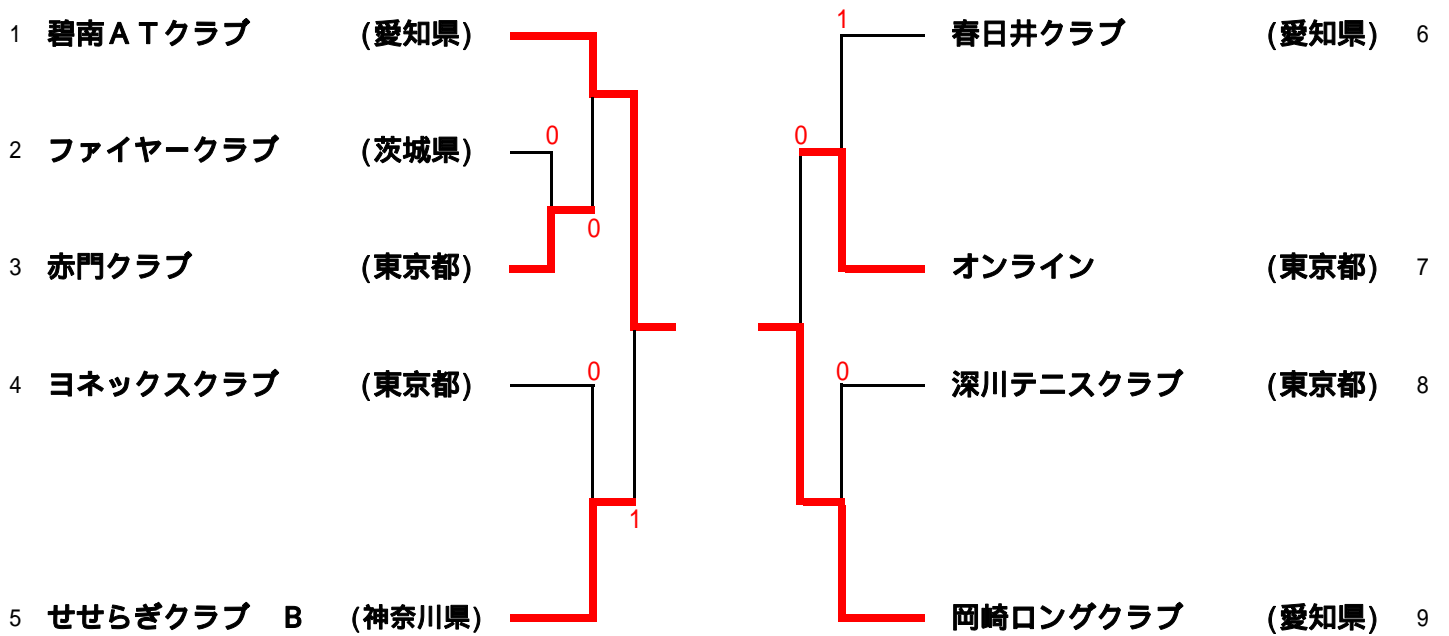

5ブロック		15	16	17	18	勝率	差	順位
15	小金原ソフトテニスクラブ千葉県					3/3		1
16	盛岡ソフトテニス研究会B岩手県	0		0	1	0/3		4
17	三鷹軟庭クラブ東京都	0				2/3		2
18	せせらぎクラブB神奈川県	1		1		1/3		3

女子1位トーナメント

女子2位トーナメント

女子3位トーナメント

女子4位トーナメント

男子1位トーナメント

男子2位トーナメント

男子3位トーナメント

男子4位トーナメント