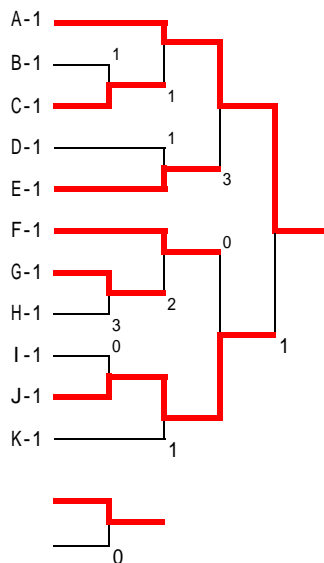

H組					22	23	24	勝	負	順位
22	河邊	・	大野	(松山大)				2	0	1
23	山下	・	釜坂	(松山東雲女子大)	3		2	0	2	3
24	酒井	・	大木	(松山商)	2			1	1	2

I組					25	26	27	勝	負	順位
25	高橋	・	長谷川	(にぎたつ)		2	2	0	2	3
26	全	・	細川	(松山東雲女子大)			3	1	1	2
27	山本	・	前田	(松山商)				2	0	1

J組					28	29	30	勝	負	順位
28	山本	・	宇久田	(松山東雲女子大)				2	0	1
29	田坂	・	濱田	(松山大)	0		2	0	2	3
30	笠井	・	井原	(今治ST)	3			1	1	2

K組					31	32	33	勝	負	順位
31	樋口	・	西田	(松山STC)			1	1	1	2
32	松本	・	吉岡	(愛媛大)	0		0	0	2	3
33	秋元	・	大石	(松山東雲女子大)				2	0	1

- 中村 ・ 金城
- 奥田 ・ 辻
- 赤瀬 ・ 曾我部
- 小澤 ・ 藤田
- 富田 ・ 森
- 伊豆 ・ 土居
- 松野 ・ 橋田
- 河邊 ・ 大野
- 山本 ・ 前田
- 山本 ・ 宇久田
- 秋元 ・ 大石

成年女子

- 1 森下 ・ 鎌田 (宇和島ST・今治ST)
- 2 阿蘇谷 ・ 友澤 (長浜ST)