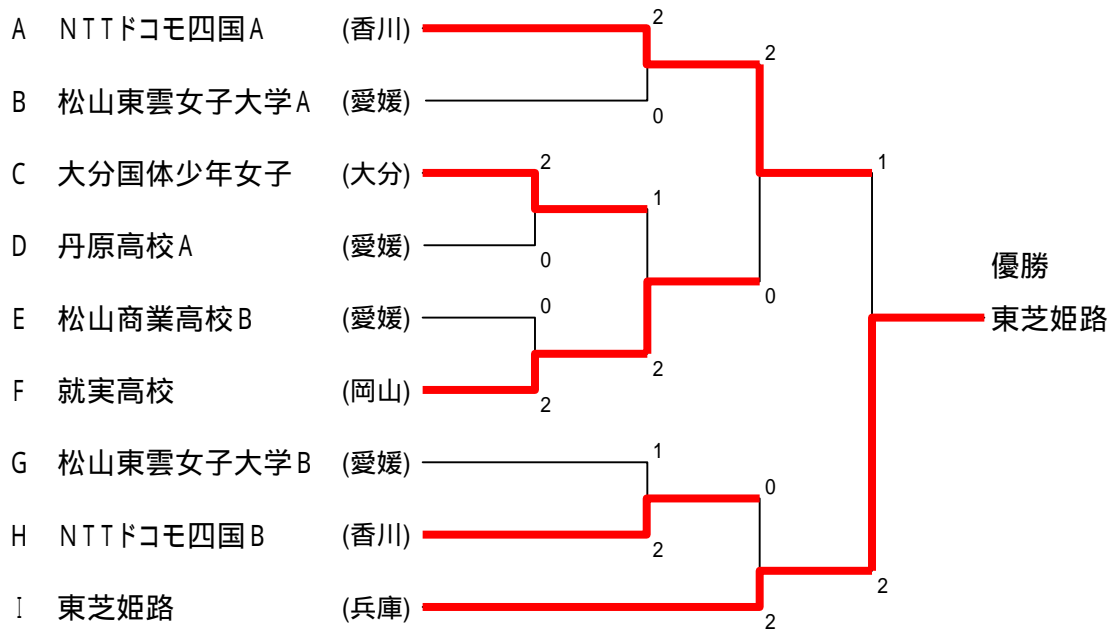

決勝トーナメント

一般男子(1)

1	森・日野 (なかよしクラブ)	4	4	4	4	大谷・三好 (なかよしクラブ)	24
2	庭瀬・祖母井 (松山北高校)	2	4	4	4	脇中・上岡 (松山北高校)	25
3	西森・渡辺 (松山工業高校)	0	4	4	4	菅・井上 (今治ST 大洲ウィズ)	26
4	河村・梶丸 (天理大学)	4	4	4	4	小林・小山 (天理大学)	27
5	丸山・中谷 (徳島大学)	2	4	4	4	河野・公文 (高知工科大学)	28
6	山本・安田 (愛媛大学)	1	4	4	4	棕本・森田 (高商OBクラブ)	29
7	三口・高橋 (高知工科大学)	4	4	4	4	正岡・小倉 (済美高校 松山ライン会)	30
8	古山・山本 (日亜化学工業)	0	4	4	4	廣谷・本田 (愛媛大学)	31
9	岡根・則包 (吉庭会)	2	4	4	4	富岡・桂 (徳島大学)	32
10	木村・大奈路 (松山STC 松山第一病院)	0	4	4	4	節安・武田 (広見STC)	33
11	萱澤・大江 (高商OBクラブ)	4	4	4	4	高橋・西原 (新居浜ST)	34
12	尾崎・香川 (なかよしクラブ)	3	4	4	4	中山・大沢 (天理大学)	35
13	中下・新家 (松山北高校)	0	4	4	4	細谷・新延 (なかよしクラブ)	36
14	眞鍋・近藤 (フジカンパニーズ)	2	4	4	4	三代・村上 (天理大学)	37
~~15~~	~~竹島・前田 (天理大学)~~	4	4	4	4	橋本・森山 (徳島大学)	38
16	佐伯・末國 (愛媛大学)	1	4	4	4	大澤・岡部 (愛媛大学)	39
17	立田・鶴田 (にぎたつクラブ)	3	4	4	4	雨川・前村 (西日本工業大学)	40
18	紅露・山下 (日亜化学工業 抽栄会)	4	4	4	4	~~是正野 (大阪フェニックス)~~	~~41~~
19	坂井・藤山 (今治ST)	1	4	4	4	田中・吉川 (天理大学)	42
~~20~~	~~堰内・坂本 (徳島大学)~~	0	4	4	4	西村・黒田 (にぎたつクラブ)	43
21	中田・伊賀崎 (西日本工業大学)	4	4	4	4	横辻・上田 (広島経済大学)	44
22	田岡・八原 (愛媛大学)	0	4	4	4	都築・市原 (高知工科大学)	45
23	南本・本庄 (天理大学)	1	4	4	4	渡辺・山田 (徳島県選抜)	46

優勝
森・日野

(なかよしクラブ)