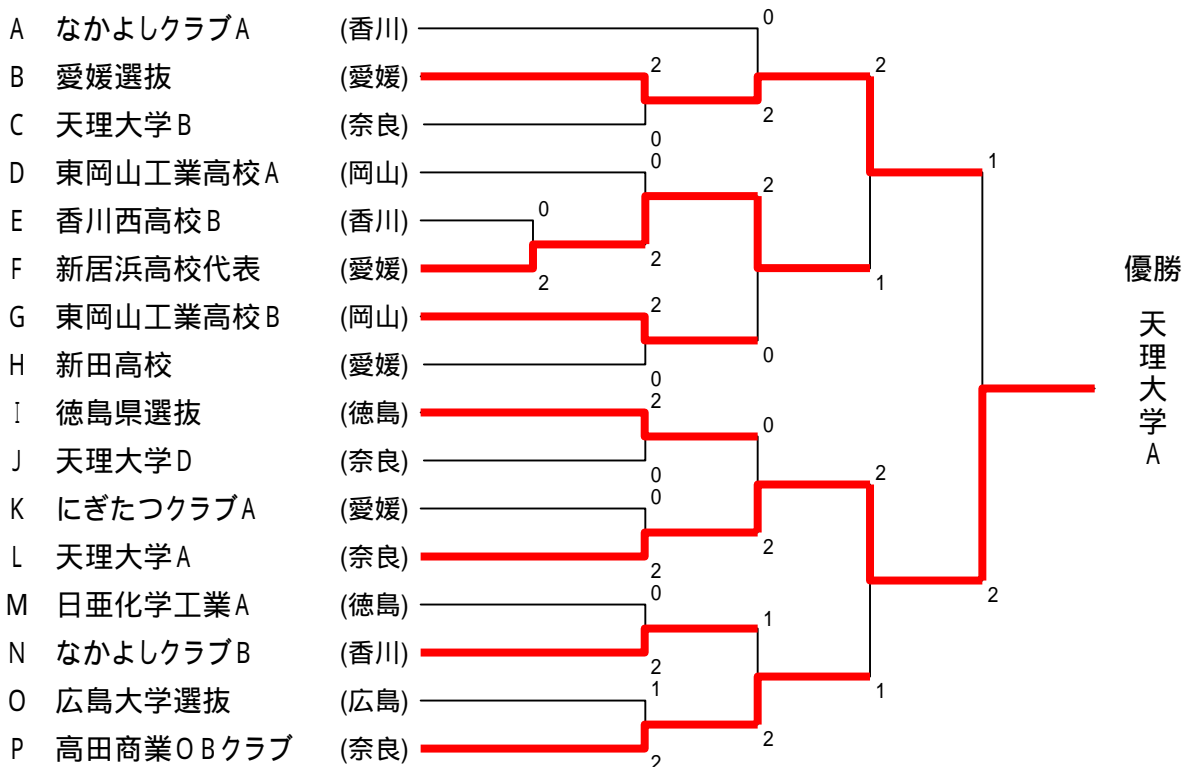

Kブロック			32	33	34	勝	負	順位
32	にぎたつクラブA	(愛媛)				2	0	1
33	徳島大学B	(徳島)	1		1	0	2	3
34	高知工科大学A	(高知)	1			1	1	2

Lブロック			35	36	37	勝	負	順位
35	天理大学A	(奈良)				2	0	1
36	愛媛大学B	(愛媛)	0		0	0	2	3
37	四国電力香川	(香川)	1			1	1	2

Mブロック			38	39	40	勝	負	順位
38	日亜化学工業A	(徳島)				2	0	1
39	にぎたつクラブB	(愛媛)	0		0	0	2	3
40	西日本工業大学	(福岡)	0			1	1	2

Nブロック			41	42	43	勝	負	順位
41	なかよしクラブB	(香川)				2	0	1
42	松山第一病院	(愛媛)	0		0	0	2	3
43	天理大学C	(奈良)	1			1	1	2

Oブロック			44	45	46	勝	負	順位
44	広島大学選抜	(広島)				2	0	1
45	宇和島ST	(愛媛)	0		1	0	2	3
46	壱庭会	(香川)	1			1	1	2

Pブロック			47	48	49	勝	負	順位
47	高田商業OBクラブ	(奈良)				2	0	1
48	松山STC	(愛媛)	0			1	1	2
49	香川西高校A	(香川)	0	1		0	2	3

決勝トーナメント