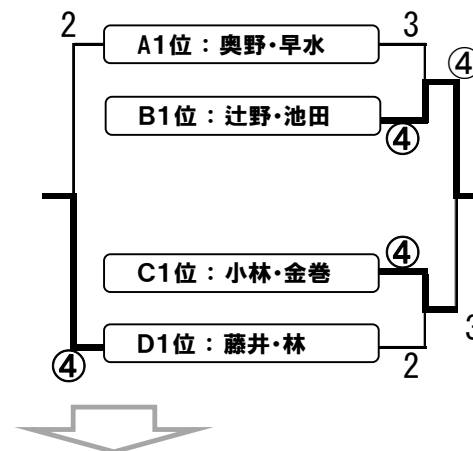

平成27年度 成年男女 国体選手選考会 (ダブルスの部)

成年男子

A	氏名	所属	1	2	3	4	勝率	差	順位
1	奥野 勇貴 早水 嵩人	福井STクラブ 福井STクラブ	/	④	④	④	3/3		1
2	武内 大和 澤崎 俊之	武生球友会 早稲田大学	0	/	2	2	0/3		4
3	安田 正之 細川 和人	福井STクラブ 福井STクラブ	0	④	/	2	1/3		3
4	清水 真基 濱岡 大地	日本大学 中部学院大学	3	④	④	/	2/3		2

B	氏名	所属	1	2	3	4	勝率	差	順位
1	辻野 恭平 池田 大樹	福井STクラブ 福井STクラブ	/	④	④	④	3/3		1
2	加藤 大地 谷口 祥平	丸岡クラブ ACE	0	/	2	④	1/3	-1	4
3	福澤 文太 畑中 俊貴	福井工業大学 敦賀クラブ	3	④	/	3	1/3	+1	2
4	柿下 雅俊 西澤 研亮	福井軟庭会 西公園クラブ	1	3	④	/	1/3	±0	3

+6 -7
+7 -6
+7 -7

C	氏名	所属	1	2	3	4	勝率	差	順位
1	小林 健志郎 金巻 翔希	四日市大学 大阪体育大学	/	④	④	④	3/3		1
2	瀬戸 俊太郎 大木 慎矢	金津クラブ 福井工業大学	0	/	④	2	1/3		3
3	武本 昇也 向井 貴哉	慶応義塾大学 金沢大学	1	2	/	1	0/3		4
4	高橋 淳也 八木 智也	福井工業大学 福井STクラブ	1	④	④	/	2/3		2

D	氏名	所属	1	2	3	4	勝率	差	順位
1	猿渡 豊応 小保 真吾	福井STクラブ 福井STクラブ	/	④	④	2	2/3		2
2	田中 僚介 和田 海修	金沢大学 福井大学	1	/	④	0	1/3		3
3	馬場 佑稀 松田 了	金津クラブ 福井工業大学	0	0	/	3	0/3		4
4	藤井 巧真 林 亮太	日本大学 北陸電力	④	④	④	/	3/3		1

成年女子

1	氏名	所属	1	2	3	勝率	差	順位
1	松原 由奈 上田 祐歌	福井STクラブ 金沢大学	/	④		1/1		1
2	浅山 侑菜 山田 結希奈	甲南大学 金沢大学	0	/		0/1		2

1位：松原・上田ペア
2位：浅山・山田ペア
⇒ 2ペアとも一次予選通過

成年男子 決勝トーナメント

1位：辻野・池田ペア
2位：小林・金巻ペア
3位：藤井・林ペア
4位：奥野・早水ペア
⇒ 上位3ペア 一次予選通過