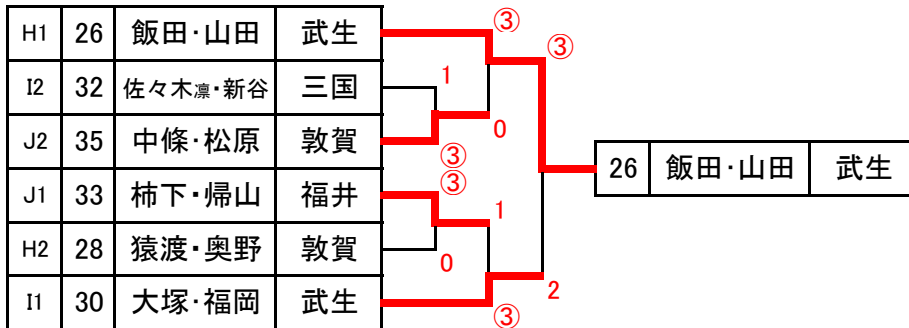

## 2部女子 予選リーグ(5ゲーム) ※各リーグ2位までが決勝トーナメントに進出

Hリーグ			26	27	28	29	勝	負	順位
26	飯田・山田	武生		③	③	③	3	0	1
27	佐々木凛・新谷	三国	0		2	0	0	3	4
28	猿渡・奥野	敦賀	0	③		③	2	1	2
29	嶋田・大良	武生	0	③	0		1	2	3

Iリーグ			30	31	32	勝	負	順位
30	大塚・福岡	武生		③	③	2	0	1
31	大蔵・吉川	丸岡	0		0	0	2	3
32	八角・佐々木春	三国	0	③		1	1	2

## 2部女子 決勝トーナメント(5ゲーム)