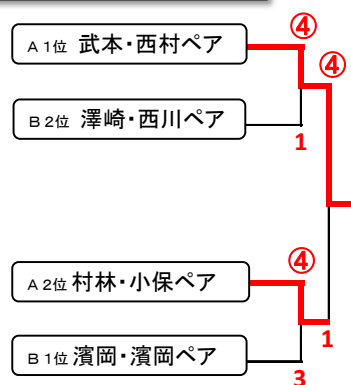

平成28年度 成年男女 国体選手選考会 B予選 (ダブルスの部)

2016. 4. 29

わかばテニスコート

成年男子

A	氏名	所属	1	2	3	4	5	勝率	差	順位
1	村林 弘明 小保 真吾	福井STクラブ 福井STクラブ	/	3	0	④	④	2/4		2
2	穴口 達也 谷口 勝大	福井クラブ 福井クラブ	④	/	1	0	1	0/4		5
3	武本 昇也 西村 良太	慶応義塾大学 四日市大学	④	④	/	④	④	4/4		1
4	加藤 大地 松田 了	丸岡クラブ 福井工業大学	3	④	2	/	④	2/4		3
5	高橋 淳也 大木 慎也	福井工業大学 福井工業大学	2	④	2	1	/	1/4		4

成年男子 決勝トーナメント

3位決定戦

⇒ 1位から3位までが、一次予選通過