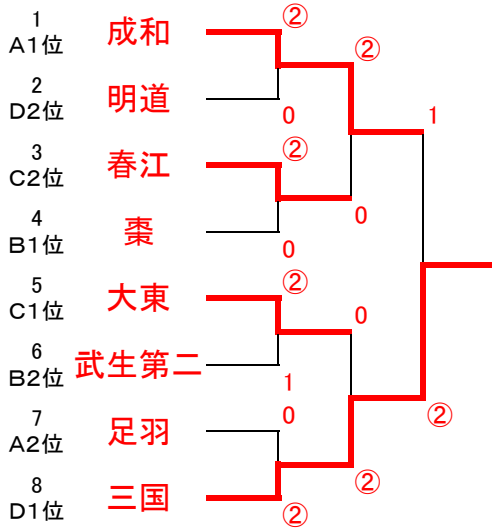

平成28年度 福井県中学校春季ソフトテニス研修大会 男子の部

<公式練習>

	開始時刻	1コート	2コート	3コート	4コート	5コート	6コート	7コート	8コート
第1回	8:00~	武生第一	武生第二	武生第三	中央	朝日	成和	足羽	大東
第2回	8:20~	美浜	気比	三国	春江	坂井	棗	明道	附属

予選リーグ

<男子>

Aリーグ		1	2	3	4	順位
1	成和		③	③	②	1
2	武生第三	0		③	1	3
3	中央	0	0		0	4
4	足羽	1	②	③		2

Cリーグ		1	2	3	4	順位	ゲーム数
1	武生第一		③	1	②	3	-5
2	気比	0		0	1	4	
3	大東	②	③		1	1	+3
4	春江	1	②	②		2	+2

Bリーグ		1	2	3	4	順位
1	棗		③	②	②	1
2	朝日	0		②	0	3
3	坂井	1	1		0	4
4	武生第二	1	③	③		2

Dリーグ		1	2	3	4	順位
1	三国		③	③	②	1
2	福大附属	0		1	1	4
3	美浜	0	②		0	3
4	明道	1	②	③		2

決勝トーナメント

下位トーナメント

3位決定戦

11位決定戦