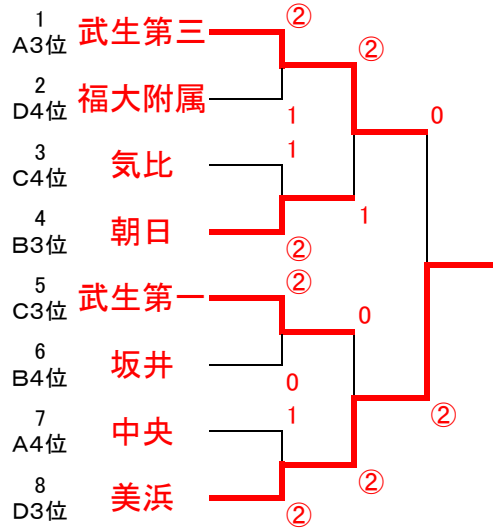

平成28年度 福井県中学校春季ソフトテニス研修大会 男子の部

<公式練習>

	開始時刻	1コート	2コート	3コート	4コート	5コート	6コート	7コート	8コート
第1回	8:00~	武生第一	武生第二	武生第三	中央	朝日	成和	足羽	大東
第2回	8:20~	美浜	気比	三国	春江	坂井	棗	明道	附属

予選リーグ

<男子>

Aリーグ		1	2	3	4	順位
1	成和		③	③	②	1
2	武生第三	0		③	1	3
3	中央	0	0		0	4
4	足羽	1	②	③		2

Cリーグ		1	2	3	4	順位	ゲーム数
1	武生第一		③	1	②	3	-5
2	気比	0		0	1	4	
3	大東	②	③		1	1	+3
4	春江	1	②	②		2	+2

Bリーグ		1	2	3	4	順位
1	棗		③	②	②	1
2	朝日	0		②	0	3
3	坂井	1	1		0	4
4	武生第二	1	③	③		2

Dリーグ		1	2	3	4	順位
1	三国		③	③	②	1
2	福大附属	0		1	1	4
3	美浜	0	②		0	3
4	明道	1	②	③		2

決勝トーナメント

下位トーナメント

3位決定戦

11位決定戦