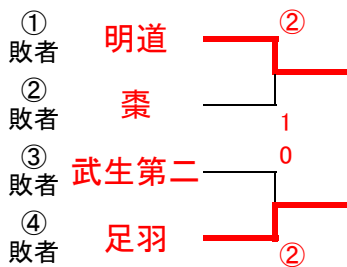

Cリーグ		1	2	3	4	順位	ゲーム数
1	武生第一		③	1	②	3	-5
2	気比	0		0	1	4	
3	大東	②	③		1	1	+3
4	春江	1	②	②		2	+2

Bリーグ		1	2	3	4	順位
1	棗		③	②	②	1
2	朝日	0		②	0	3
3	坂井	1	1		0	4
4	武生第二	1	③	③		2

Dリーグ		1	2	3	4	順位
1	三国		③	③	②	1
2	福大附属	0		1	1	4
3	美浜	0	②		0	3
4	明道	1	②	③		2

決勝トーナメント

下位トーナメント

3位決定戦

11位決定戦