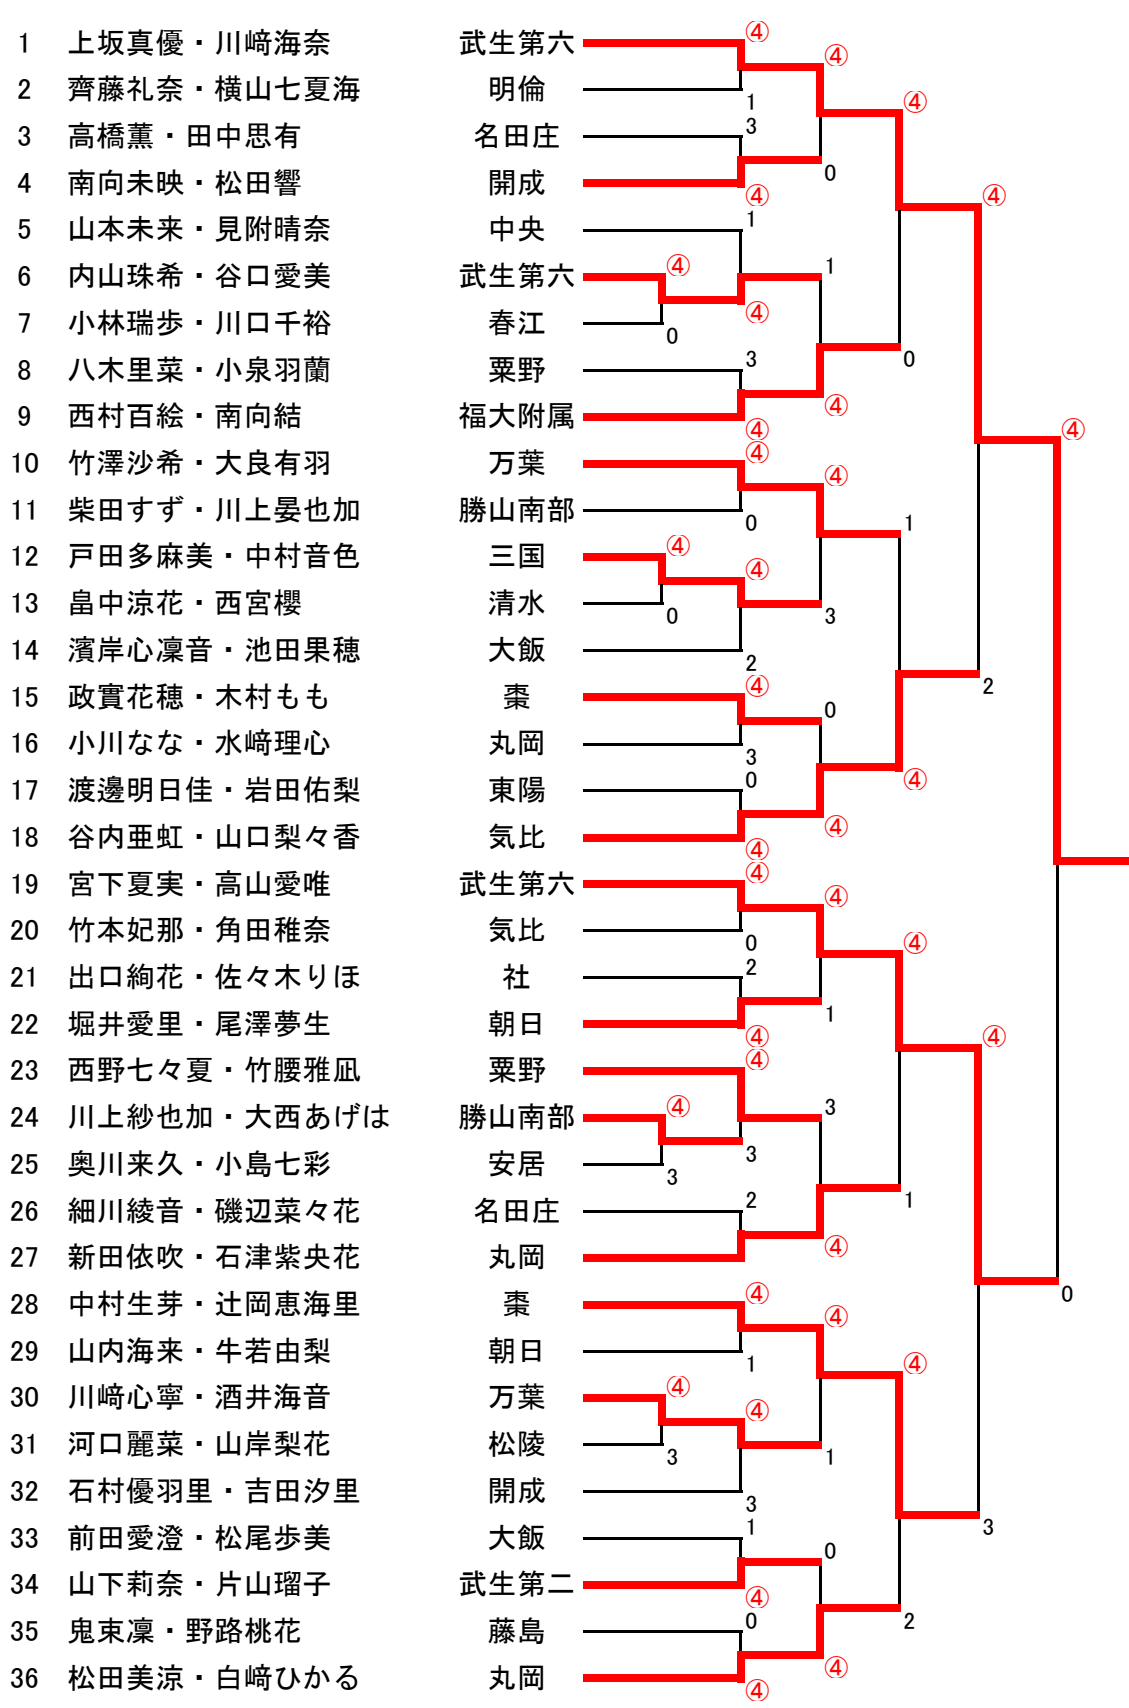

女子個人戦

平成28年度 第54回福井県中学校夏季総合競技大会
ソフトテニス競技

日時：平成28年7月21日(木)・22日(金)

会場：越前市武生中央公園庭球場 越前市高瀬2-7-81

| | | |
|----|------------|--------|
| 1位 | 上坂真優・川崎海奈 | (武生第六) |
| 2位 | 宮下夏実・高山愛唯 | (武生第六) |
| 3位 | 中村生芽・辻岡恵海里 | (棗) |
| 3位 | 谷内亜虹・山口梨々香 | (気比) |
| 5位 | 松田美涼・白崎ひかる | (丸岡) |
| 5位 | 竹澤沙希・大良有羽 | (万葉) |
| 5位 | 新田依吹・石津紫央花 | (丸岡) |
| 5位 | 西村百絵・南向結 | (福大附属) |

<北信越順位決定戦>

<北信越順位決定戦>

| | 選手名 | 学校名 | 1 | 2 | 3 | 4 | 勝ち | 負け | 順位 |
|---|------------|------|-----|---|-----|-----|----|----|----|
| 1 | 新田依吹・石津紫央花 | 丸岡 | | 1 | 3 | (4) | 1 | 2 | 7 |
| 2 | 松田美涼・白崎ひかる | 丸岡 | (4) | | (4) | (4) | 3 | 0 | 5 |
| 3 | 竹澤沙希・大良有羽 | 万葉 | (4) | 0 | | (4) | 2 | 1 | 6 |
| 4 | 西村百絵・南向結 | 福大附属 | 2 | 2 | 2 | | 0 | 3 | 8 |

北信越大会出場
北信越大会出場