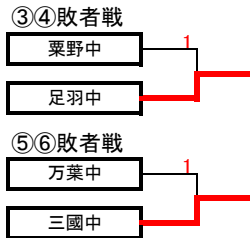

平成28年度 県中ソフトテニス選手権大会 (女子I部)

A リーグ	1	2	3	
1 丸岡中		③	②	1
2 鯖江中	0		1	3
3 名田庄中	1	②		2

B リーグ	1	2	3	
1 粟野中		②	②	1
2 清水中	1		0	3
3 武生三中	1	③		2

C リーグ	1	2	3	
1 池田中		③	③	1
2 高浜中	0		0	3
3 明道中	0	③		2

D リーグ	1	2	3	
1 中央中		②	0	2
2 丸岡南中	1		1	3
3 附属中	③	②		1

E リーグ	1	2	3	
1 武生六中		②	1	2
2 美浜中	1		1	3
3 足羽中	②	②		1

F リーグ	1	2	3	
1 万葉中		②	②	1
2 光陽中	1		0	3
3 坂井中	1	③		2

G リーグ	1	2	3	
1 大飯中		②	1	2
2 東陽中	1		1	3
3 春江中	②	②		1

H リーグ	1	2	3	
1 気比中		②	②	1
2 森田中	1		0	3
3 武生一中	1	③		2