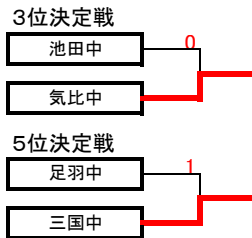

平成28年度 県中ソフトテニス選手権大会 (女子I部)

A リーグ	1	2	3	
1 丸岡中		③	②	1
2 鯖江中	0		1	3
3 名田庄中	1	②		2

B リーグ	1	2	3	
1 粟野中		②	②	1
2 清水中	1		0	3
3 武生三中	1	③		2

C リーグ	1	2	3	
1 池田中		③	③	1
2 高浜中	0		0	3
3 明道中	0	③		2

D リーグ	1	2	3	
1 中央中		②	0	2
2 丸岡南中	1		1	3
3 附属中	③	②		1

E リーグ	1	2	3	
1 武生六中		②	1	2
2 美浜中	1		1	3
3 足羽中	②	②		1

F リーグ	1	2	3	
1 万葉中		②	②	1
2 光陽中	1		0	3
3 坂井中	1	③		2

G リーグ	1	2	3	
1 大飯中		②	1	2
2 東陽中	1		1	3
3 春江中	②	②		1

H リーグ	1	2	3	
1 気比中		②	②	1
2 森田中	1		0	3
3 武生一中	1	③		2