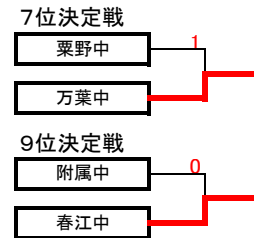

平成28年度 県中ソフトテニス選手権大会 (女子I部)

A リーグ	1	2	3	
1 丸岡中		③	②	1
2 鯖江中	0		1	3
3 名田庄中	1	②		2

B リーグ	1	2	3	
1 粟野中		②	②	1
2 清水中	1		0	3
3 武生三中	1	③		2

C リーグ	1	2	3	
1 池田中		③	③	1
2 高浜中	0		0	3
3 明道中	0	③		2

D リーグ	1	2	3	
1 中央中		②	0	2
2 丸岡南中	1		1	3
3 附属中	③	②		1

E リーグ	1	2	3	
1 武生六中		②	1	2
2 美浜中	1		1	3
3 足羽中	②	②		1

F リーグ	1	2	3	
1 万葉中		②	②	1
2 光陽中	1		0	3
3 坂井中	1	③		2

G リーグ	1	2	3	
1 大飯中		②	1	2
2 東陽中	1		1	3
3 春江中	②	②		1

H リーグ	1	2	3	
1 気比中		②	②	1
2 森田中	1		0	3
3 武生一中	1	③		2

I リーグ	1	2	3	4	
1 囊中		③	③	1	2
2 松陵中	0		②	0	3
3 織田中	0	1		0	4
4 武生二中	②	③	③		1

J リーグ	1	2	3	
1 三國中		③	②	1
2 朝日中	0		0	3
3 南越中	1	③		2

丸岡中学校

武生第二中学校

平成28年度 県中ソフトテニス選手権大会 (女子II部)

あリーグ	1	2	3	
1 武生二中B		③	②	1
2 三國中C	0		0	3
3 清水中B	1	③		2