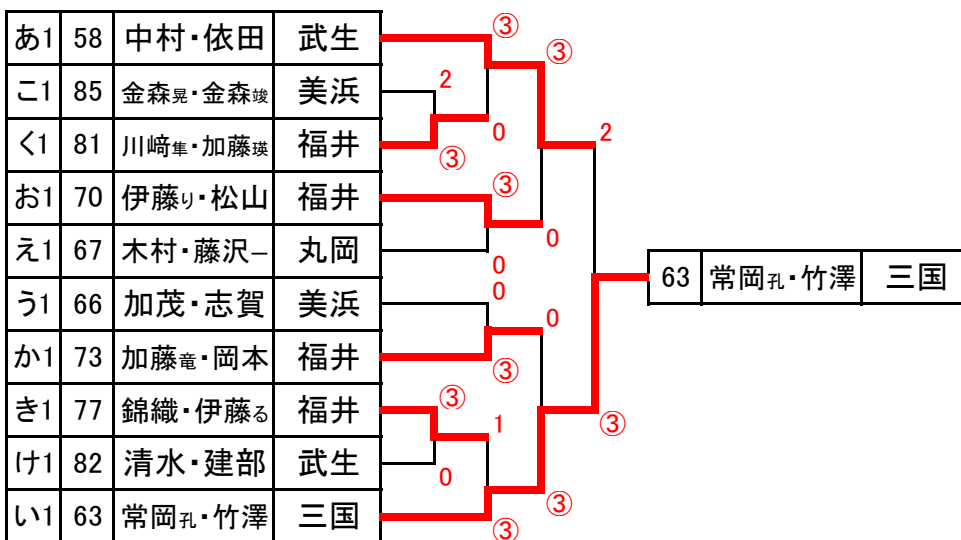

3部 予選リーグ(5ゲーム特別ルール)

ありーグ			58	59	60	勝	負	順位
58	中村・依田	武生			③③	2	0	1
59	~~棄権~~							
60	東・村上莉	丸岡	2・1			0	2	2

いりーグ			61	62	63	勝	負	順位
61	森下羽・川崎麻	美浜		③	1	1	1	2
62	福岡・本塚皓	武生	0		0	0	2	3
63	常岡孔・竹澤	三国	③	③		2	0	1

うりーグ			64	65	66	勝	負	順位
64	山本詩・紺屋	池田		③	1	1	1	2
65	杉本・本塚妃	武生	0		1	0	2	3
66	加茂・志賀	美浜	③	③		2	0	1

えりーグ			67	68	69	勝	負	順位
67	木村・藤沢一	丸岡		2	③	1	1	1 +2
68	小林洋・小林将	武生	③		1	1	1	3 -1
69	重永泉・八田	三国	0	③		1	1	2 -1

おりーグ			70	71	72	勝	負	順位
70	伊藤り・松山	福井		③	③	2	0	1
71	猿橋・森下依	美浜	1		0	0	2	3
72	山内温・山崎	池田	0	③		1	1	2

かりーグ			73	74	75	勝	負	順位
73	加藤竜・岡本	福井		0	③	1	1	1
74	Open・錦	・三	③		③	2	0	3
75	重永歩・佐々木瑠	三国	0	0		0	2	2

きりーグ			76	77	78	勝	負	順位
76	藤澤結・辻内	三国		2	③	1	1	2
77	錦織・伊藤る	福井	③		③	2	0	1
78	橋本・高野	丸岡	0	0		0	2	3

くりーグ			79	80	81	勝	負	順位
79	村上ひ・森	池田		③	0	1	1	2
80	小林七・十左近	丸岡	1		0	0	2	3
81	川崎隼・加藤瑛	福井	③	③		2	0	1

けりーグ			82	83	84	勝	負	順位
82	清水・建部	武生		③	③	2	0	1
83	田中・平井	丸岡	0		1	0	2	3
84	山内要・宮本	池田	0	③		1	1	2

こりーグ			85	86	87	勝	負	順位
85	金森晃・金森竣	美浜		③	③	2	0	1
86	常岡葵・山本泰	三国	1		③	1	1	2
87	佐々木胡・梅田	武生	0	0		0	2	3

3部 決勝トーナメント(5ゲーム特別ルール)