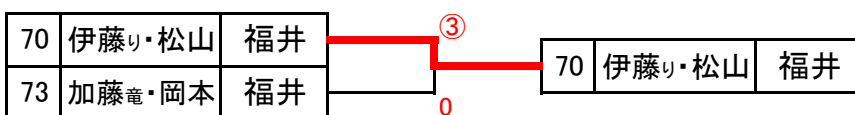

きりーグ			76	77	78	勝	負	順位
76	藤澤結・辻内	三国		2	③	1	1	2
77	錦織・伊藤る	福井	③		③	2	0	1
78	橋本・高野	丸岡	0	0		0	2	3

くりーグ			79	80	81	勝	負	順位
79	村上ひ・森	池田		③	0	1	1	2
80	小林七・十左近	丸岡	1		0	0	2	3
81	川崎隼・加藤瑛	福井	③	③		2	0	1

けりーグ			82	83	84	勝	負	順位
82	清水・建部	武生		③	③	2	0	1
83	田中・平井	丸岡	0		1	0	2	3
84	山内要・宮本	池田	0	③		1	1	2

こりーグ			85	86	87	勝	負	順位
85	金森晃・金森竣	美浜		③	③	2	0	1
86	常岡葵・山本泰	三国	1		③	1	1	2
87	佐々木胡・梅田	武生	0	0		0	2	3

3部 決勝トーナメント(5ゲーム特別ルール)

結果		
優勝	常岡孔・竹澤	三国
2位	中村・依田	武生
3位	伊藤り・松山	福井
4位	加藤竜・岡本	福井

3部 3位決定戦(5ゲーム特別ルール)

3部研修 2位トーナメント(5ゲーム特別ルール)