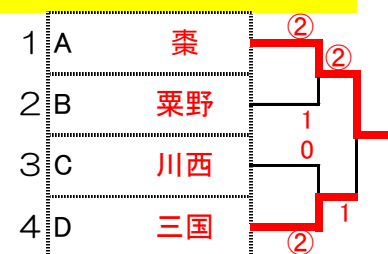

女子組み合わせ

〔予選リーグ〕 ※対戦順…①×②, ②×③, ①×③

	Aリーグ [1コート]	①	②	③	勝	負	順位
①	棗		③	②	2	0	1
②	朝日	0		1	0	2	3
③	勝山南部	1	②		1	1	2

	Bリーグ [2コート]	①	②	③	勝	負	順位
①	栗野		②	②	2	0	1
②	明道	1		③	1	1	2
③	春江	1	0		0	2	3

	Cリーグ [3コート]	①	②	③	勝	負	順位
①	丸岡		③	1	1	1	2
②	大飯	0		0	0	2	3
③	川西	②	③		2	0	1

	Dリーグ [4コート]	①	②	③	勝	負	順位
①	三国		③	③	2	0	1
②	足羽	0		1	0	2	3
③	武生第二	0	②		1	1	2

女子進行表

予定時刻	1コート	2コート	3コート	4コート (サブアリーナ)
8:00~ (練習)	朝日	明道	丸岡	武生第二
8:15~ (練習)	棗	春江	川西	足羽
8:30~ (練習)	勝山南部	栗野	大飯	三国
9:00~	Aリーグ ①-②	Bリーグ ①-②	Cリーグ ①-②	Dリーグ ①-②
10:30~	②-③	②-③	②-③	②-③
12:00~	①-③	①-③	①-③	①-③
13:30~	準決勝 1-2	準決勝 3-4	5-6	9-10
14:30~			7-8	11-12
15:30~17:00	決勝	3位決定戦	5~8	9~12

<決勝トーナメント>