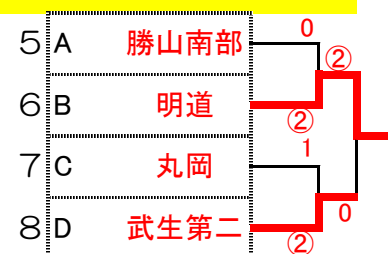

女子組み合わせ

〔予選リーグ〕 ※対戦順…①×②, ②×③, ①×③

	Aリーグ [1コート]	①	②	③	勝	負	順位
①	棗		③	②	2	0	1
②	朝日	0		1	0	2	3
③	勝山南部	1	②		1	1	2

	Bリーグ [2コート]	①	②	③	勝	負	順位
①	栗野		②	②	2	0	1
②	明道	1		③	1	1	2
③	春江	1	0		0	2	3

	Cリーグ [3コート]	①	②	③	勝	負	順位
①	丸岡		③	1	1	1	2
②	大飯	0		0	0	2	3
③	川西	②	③		2	0	1

	Dリーグ [4コート]	①	②	③	勝	負	順位
①	三国		③	③	2	0	1
②	足羽	0		1	0	2	3
③	武生第二	0	②		1	1	2

女子進行表

予定時刻	1コート	2コート	3コート	4コート (サブアリーナ)
8:00~ (練習)	朝日	明道	丸岡	武生第二
8:15~ (練習)	棗	春江	川西	足羽
8:30~ (練習)	勝山南部	栗野	大飯	三国
9:00~	Aリーグ ①-②	Bリーグ ①-②	Cリーグ ①-②	Dリーグ ①-②
10:30~	②-③	②-③	②-③	②-③
12:00~	①-③	①-③	①-③	①-③
13:30~	準決勝 1-2	準決勝 3-4	5-6	9-10
14:30~			7-8	11-12
15:30~17:00	決勝	3位決定戦	5~8	9~12

<決勝トーナメント>

3位決定戦

<研修2位トーナメント>

<研修3位トーナメント>