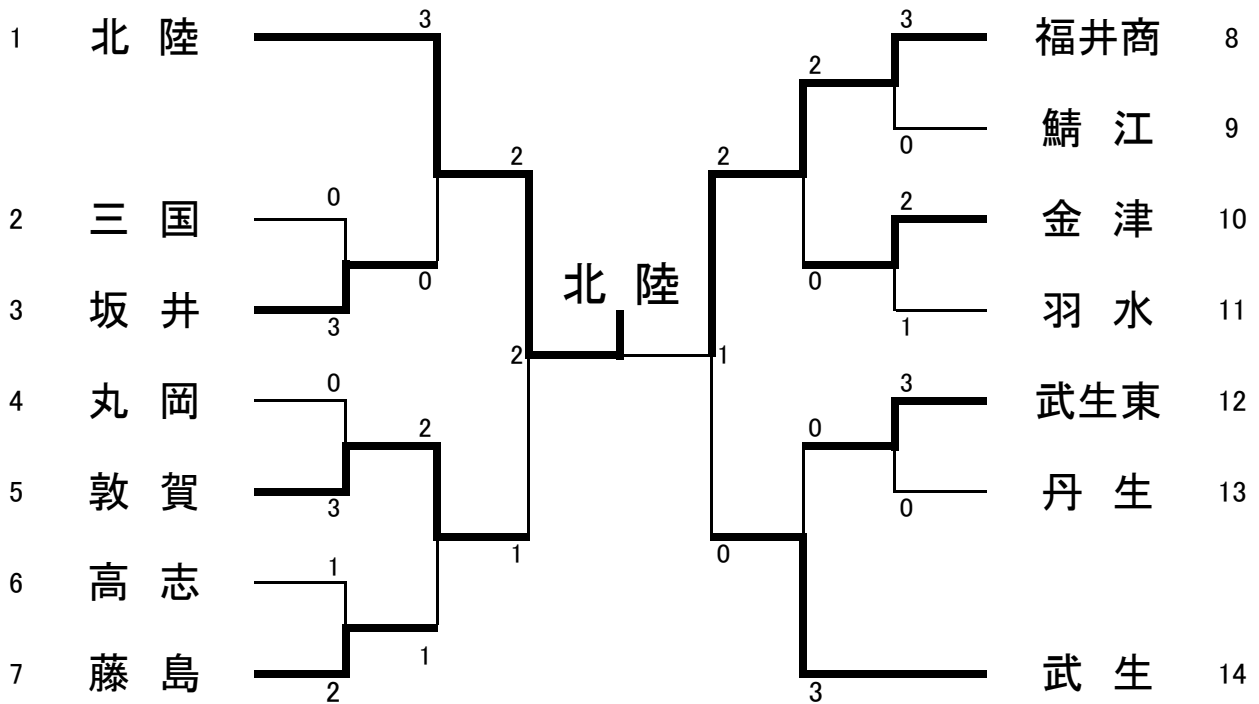

## 女子団体戦

優勝 北陸 高等学校 2年連続22回目

2位 福井商業 高等学校

## 北信越大会出場決定戦

武生 高等学校      敦賀 高等学校

( ②-1 )