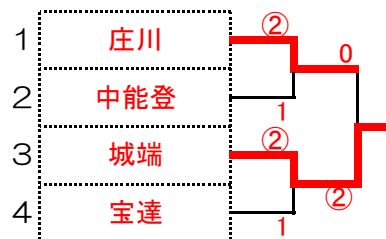

女子組み合わせ

〔予選リーグ〕 ※対戦順…①-②/②-③/①-③

	Aリーグ [Aコート]	①	②	③	勝	負	順位
①	巻東		②	1	1	1	2
②	武生第二	1		1	0	2	3
③	庄川	②	②		2	0	1

	Bリーグ [Bコート]	①	②	③	勝	負	順位
①	城端		②	②	2	0	1
②	松川	1		②	1	1	2
③	丸岡	1	1		0	2	3

	Cリーグ [Cコート]	①	②	③	勝	負	順位
①	柳町		1	②	1	1	2
②	宝達	②		③	2	0	1
③	粟野	1	0		0	2	3

	Dリーグ [Dコート]	①	②	③	勝	負	順位	
①	中能登		②	1	1	1	1	+2
②	棗	1		②	1	1	3	-2
③	小千谷	②	1		1	1	2	0

<決勝トーナメント>

<研修2位トーナメント>

<研修3位トーナメント>

女子進行表

予定時刻	Aコート	Bコート	Cコート	Dコート
8:00~ (練習)	武生第二	丸岡	栗野	棗
8:15~ (練習)	庄川	城端	宝達	中能登
8:30~ (練習)	巻東	松川	柳町	小千谷
9:00~	Aリーグ ①-②	Bリーグ ①-②	Cリーグ ①-②	Dリーグ ①-②
10:20~	②-③	②-③	②-③	②-③
11:40~	①-③	①-③	①-③	①-③
13:30~	1-2	3-4	5-6	9-10
14:30~			7-8	11-12
15:30~	1~4 (2面展開)		5~8	9~12