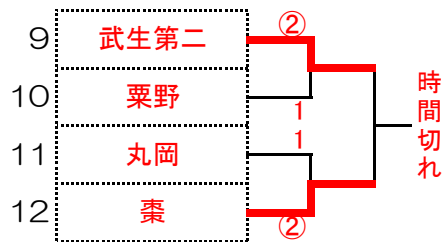

女子組み合わせ

〔予選リーグ〕 ※対戦順…①-②/②-③/①-③

	Aリーグ [Aコート]	①	②	③	勝	負	順位
①	巻東		②	1	1	1	2
②	武生第二	1		1	0	2	3
③	庄川	②	②		2	0	1

	Bリーグ [Bコート]	①	②	③	勝	負	順位
①	城端		②	②	2	0	1
②	松川	1		②	1	1	2
③	丸岡	1	1		0	2	3

	Cリーグ [Cコート]	①	②	③	勝	負	順位
①	柳町		1	②	1	1	2
②	宝達	②		③	2	0	1
③	粟野	1	0		0	2	3

	Dリーグ [Dコート]	①	②	③	勝	負	順位	
①	中能登		②	1	1	1	1	+2
②	棗	1		②	1	1	3	-2
③	小千谷	②	1		1	1	2	0

<決勝トーナメント>

<研修2位トーナメント>

<研修3位トーナメント>

女子進行表

予定時刻	Aコート	Bコート	Cコート	Dコート
8:00~ (練習)	武生第二	丸岡	栗野	棗
8:15~ (練習)	庄川	城端	宝達	中能登
8:30~ (練習)	巻東	松川	柳町	小千谷
9:00~	Aリーグ ①-②	Bリーグ ①-②	Cリーグ ①-②	Dリーグ ①-②
10:20~	②-③	②-③	②-③	②-③
11:40~	①-③	①-③	①-③	①-③
13:30~	1-2	3-4	5-6	9-10
14:30~			7-8	11-12
15:30~	1~4 (2面展開)		5~8	9~12