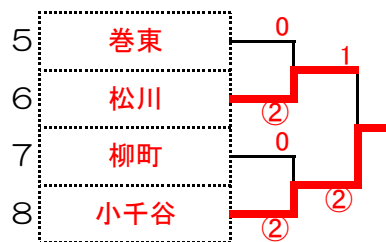

女子組み合わせ

〔予選リーグ〕 ※対戦順…①-②/②-③/①-③

	Aリーグ [Aコート]	①	②	③	勝	負	順位
①	巻東		②	1	1	1	2
②	武生第二	1		1	0	2	3
③	庄川	②	②		2	0	1

	Bリーグ [Bコート]	①	②	③	勝	負	順位
①	城端		②	②	2	0	1
②	松川	1		②	1	1	2
③	丸岡	1	1		0	2	3

	Cリーグ [Cコート]	①	②	③	勝	負	順位
①	柳町		1	②	1	1	2
②	宝達	②		③	2	0	1
③	粟野	1	0		0	2	3

	Dリーグ [Dコート]	①	②	③	勝	負	順位	
①	中能登		②	1	1	1	1	+2
②	棗	1		②	1	1	3	-2
③	小千谷	②	1		1	1	2	0

<決勝トーナメント>

<研修2位トーナメント>

<研修3位トーナメント>

女子進行表

予定時刻	Aコート	Bコート	Cコート	Dコート
8:00~ (練習)	武生第二	丸岡	栗野	棗
8:15~ (練習)	庄川	城端	宝達	中能登
8:30~ (練習)	巻東	松川	柳町	小千谷
9:00~	Aリーグ ①-②	Bリーグ ①-②	Cリーグ ①-②	Dリーグ ①-②
10:20~	②-③	②-③	②-③	②-③
11:40~	①-③	①-③	①-③	①-③
13:30~	1-2	3-4	5-6	9-10
14:30~			7-8	11-12
15:30~	1~4 (2面展開)		5~8	9~12