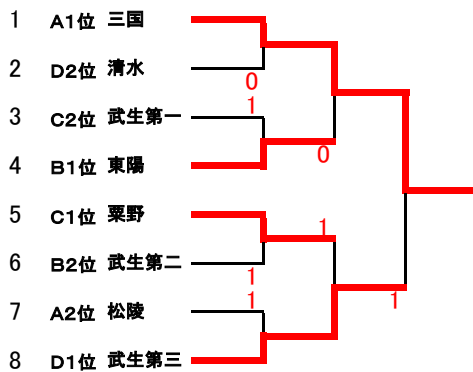

### <公式練習>

	開始時刻	1コート	2コート	3コート	4コート	5コート	6コート	7コート	8コート
第1回	8:00~	清水	棗	福大附属	至民	森田	春江	三国	中央
第2回	8:20~	武生第一	武生第二	武生第三	粟野	松陵	名田庄	開成	東陽

### 予選リーグ

Aリーグ		1	2	3	4	順位
1	三国		③	②	③	1
2	森田	0		0	0	4
3	松陵	1	③		②	2
4	福大附属	0	③	1		3

Bリーグ		1	2	3	4	順位
1	東陽		②	③	②	1
2	武生第二	1		②	②	2
3	開成	0	1		0	4
4	棗	1	1	③		3

Cリーグ		1	2	3	4	順位
1	粟野		②	②	②	1
2	中央	1		②	1	3
3	名田庄	1	1		1	4
4	武生第一	1	②	②		2

Dリーグ		1	2	3	4	順位
1	武生第三		③	②	③	1
2	至民	0		0	1	4
3	春江	1	③		1	3
4	清水	0	②	②		2

### 決勝トーナメント