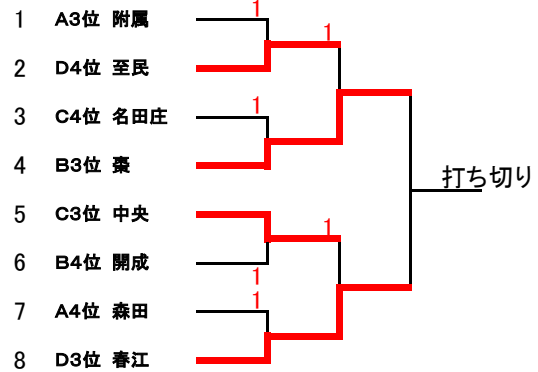

### <公式練習>

	開始時刻	1コート	2コート	3コート	4コート	5コート	6コート	7コート	8コート
第1回	8:00~	清水	棗	福大附属	至民	森田	春江	三国	中央
第2回	8:20~	武生第一	武生第二	武生第三	粟野	松陵	名田庄	開成	東陽

### 予選リーグ

Aリーグ		1	2	3	4	順位
1	三国		③	②	③	1
2	森田	0		0	0	4
3	松陵	1	③		②	2
4	福大附属	0	③	1		3

Bリーグ		1	2	3	4	順位
1	東陽		②	③	②	1
2	武生第二	1		②	②	2
3	開成	0	1		0	4
4	棗	1	1	③		3

Cリーグ		1	2	3	4	順位
1	粟野		②	②	②	1
2	中央	1		②	1	3
3	名田庄	1	1		1	4
4	武生第一	1	②	②		2

### 決勝トーナメント

### 下位トーナメント