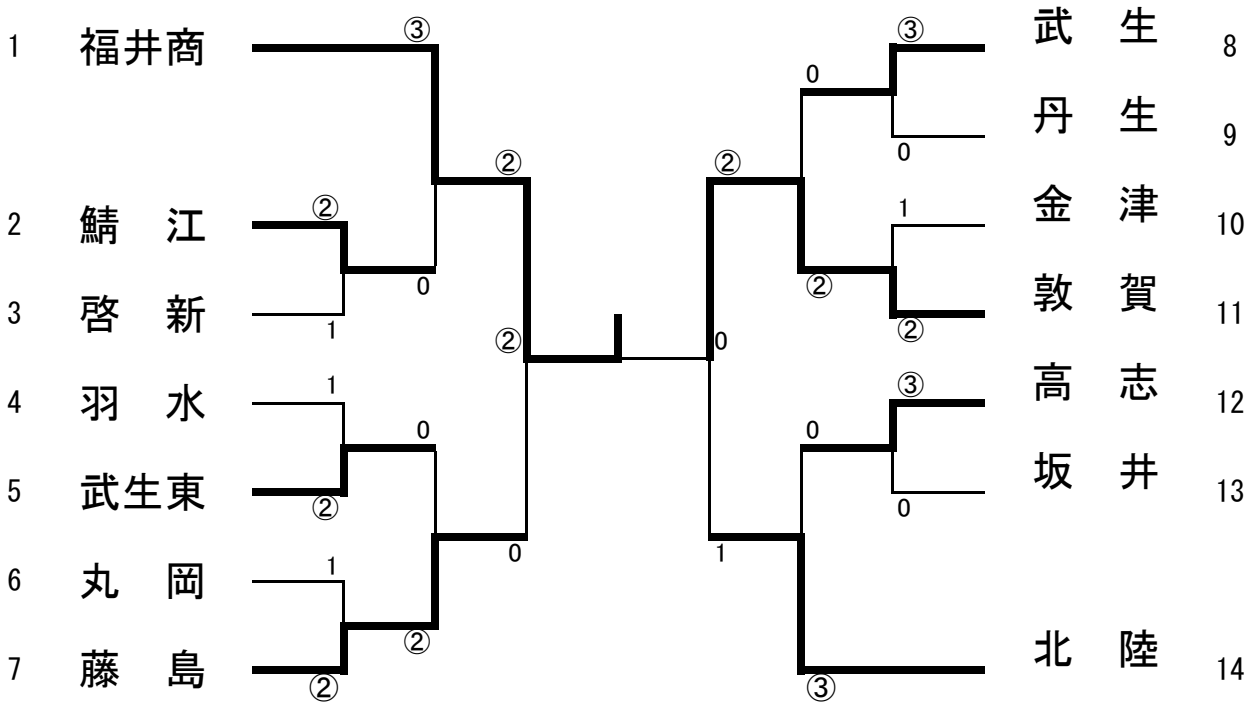

女子団体戦

優勝 福井商業 高等学校 2年連続 10回目

2位 敦賀 高等学校

北信越大会出場決定戦

北陸 高等学校 藤島 高等学校

( ② - 0 )