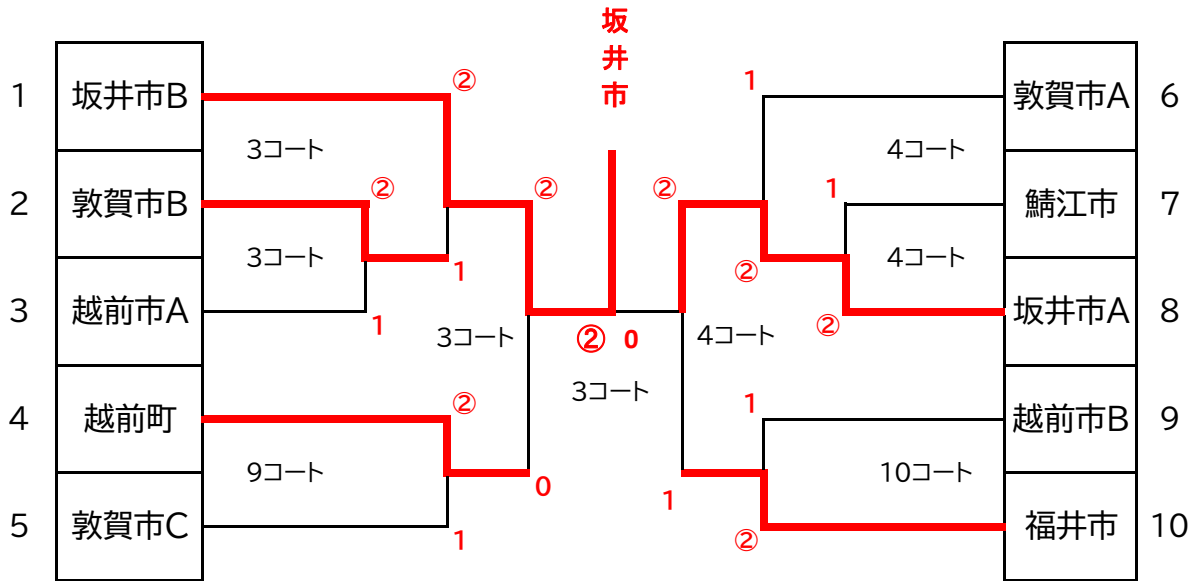

組み合わせ表

市町対抗の部・一般男子

市町対抗の部・一般女子

Aリーグ		1 福井市	2 坂井市	3 越前市	勝点	得ゲーム	ゲーム差	順位
1	福井市		②	1	1/2			2
2	坂井市	1		1	0/2			3
3	越前市	②	②		2/2			1

1コート

Bリーグ		1 敦賀市	2 鯖江市	3 越前町	勝点	得ゲーム	ゲーム差	順位
1	敦賀市		②	③	2/2			1
2	鯖江市	1		②	1/2			2
3	越前町	0	1		0/2			3

2コート

一般女子1, 2位決定リーグ

市町対抗の部・シニア男子

市町対抗の部・シニア女子、シニア2部