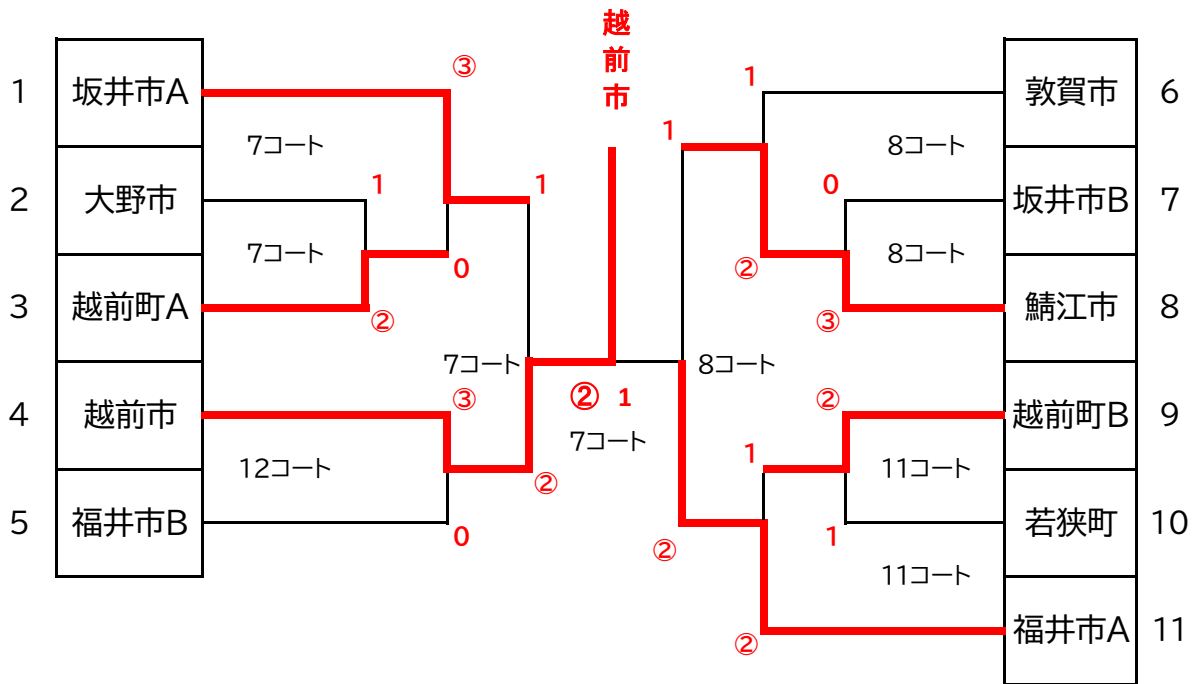

組み合わせ表

市町対抗の部・一般男子

市町対抗の部・一般女子

Aリーグ		1 福井市	2 坂井市	3 越前市	勝点	得ゲーム	ゲーム差	順位
1	福井市		②	1	1/2			2
2	坂井市	1		1	0/2			3
3	越前市	②	②		2/2			1

1コート

Bリーグ		1 敦賀市	2 鯖江市	3 越前町	勝点	得ゲーム	ゲーム差	順位
1	敦賀市		②	③	2/2			1
2	鯖江市	1		②	1/2			2
3	越前町	0	1		0/2			3

2コート

一般女子1, 2位決定リーグ

市町対抗の部・シニア男子

市町対抗の部・シニア女子、シニア2部