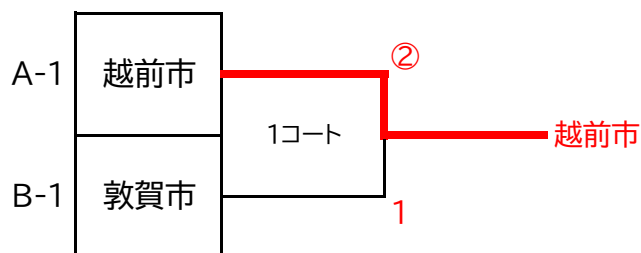

組み合わせ表

市町対抗の部・一般男子

市町対抗の部・一般女子

Aリーグ		1 福井市	2 坂井市	3 越前市	勝点	得ゲーム	ゲーム差	順位
1	福井市		②	1	1/2			2
2	坂井市	1		1	0/2			3
3	越前市	②	②		2/2			1

1コート

Bリーグ		1 敦賀市	2 鯖江市	3 越前町	勝点	得ゲーム	ゲーム差	順位
1	敦賀市		②	③	2/2			1
2	鯖江市	1		②	1/2			2
3	越前町	0	1		0/2			3

2コート

一般女子1, 2位決定リーグ

市町対抗の部・シニア男子

市町対抗の部・シニア女子、シニア2部