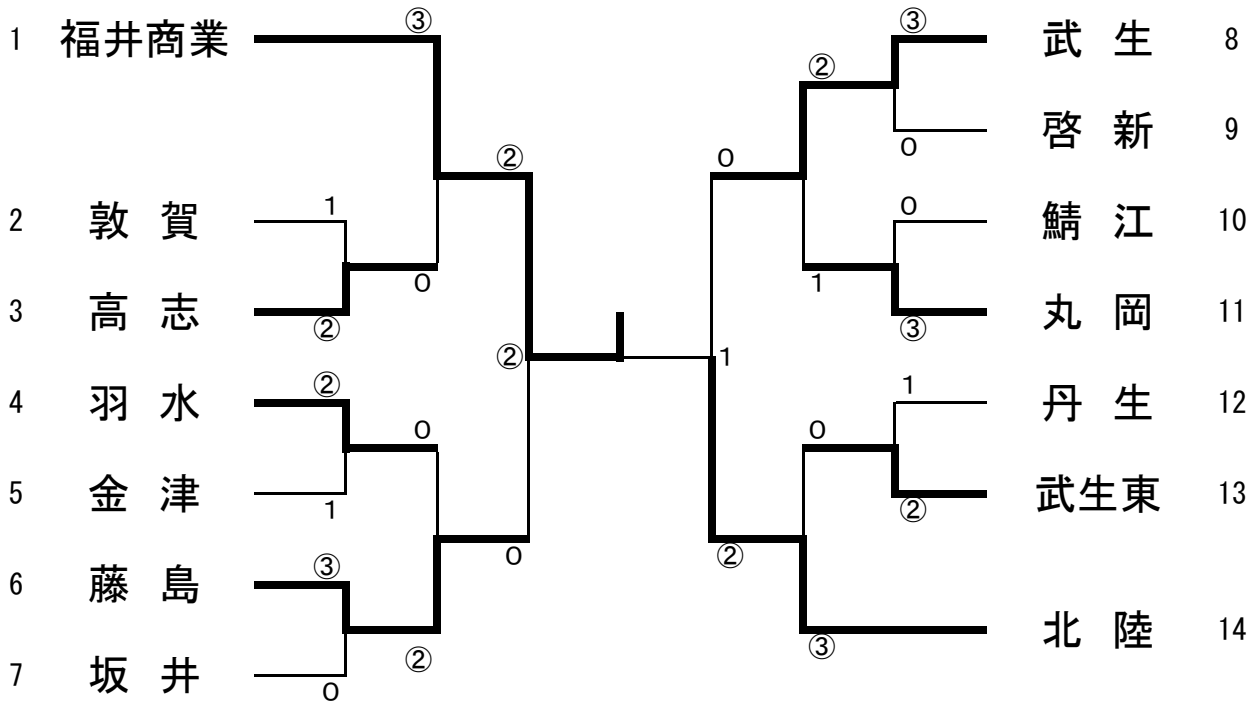

# 令和2年度 新人大会

## 女子団体戦

優勝 福井商業 高等学校

3年連続7回目

2位 北陸 高等学校

3位 藤島 高等学校

3位 武生 高等学校