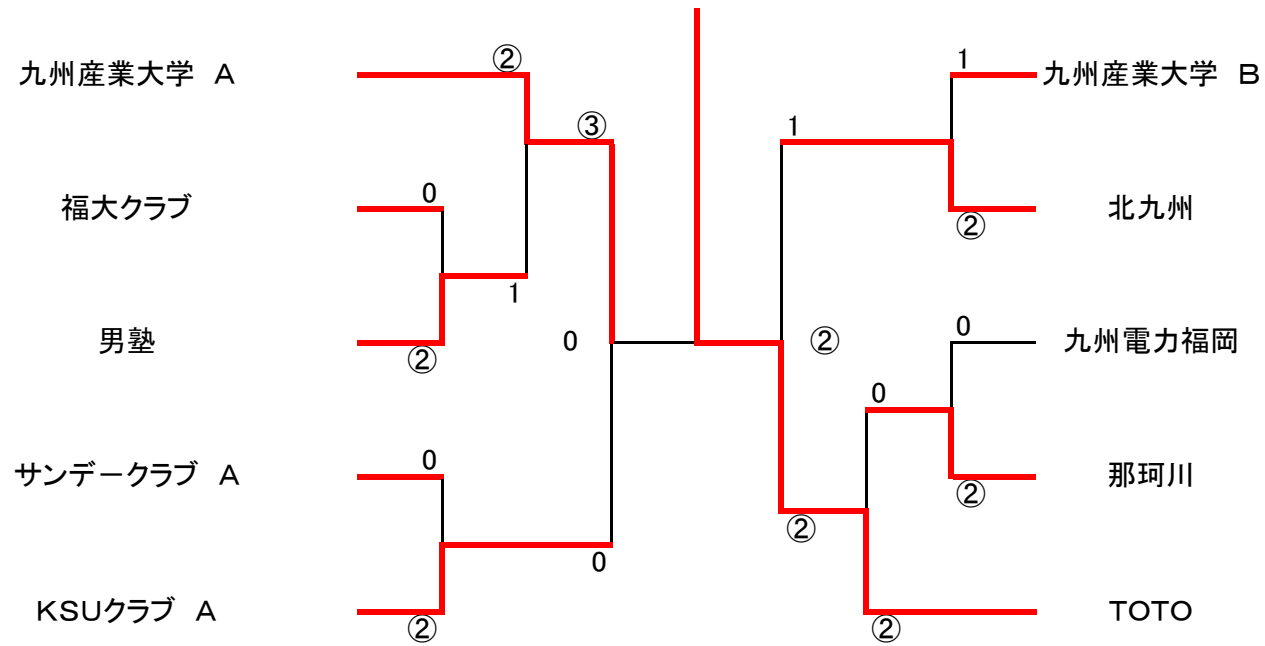

### 男子

### 女子

		1	2	3	4	5	勝	負	差	順位
1	那珂川クラブ		②	③	1	③	3	1		2
2	サンデークラブ	1		②	②	②	3	1		3
3	九州ソフトテニスクラブ	0	1		0	1	0	4		5
4	スマイル・Y	②	1	③		②	3	1		1
5	福間ソフトテニスクラブ	0	1	②	1		1	3		4