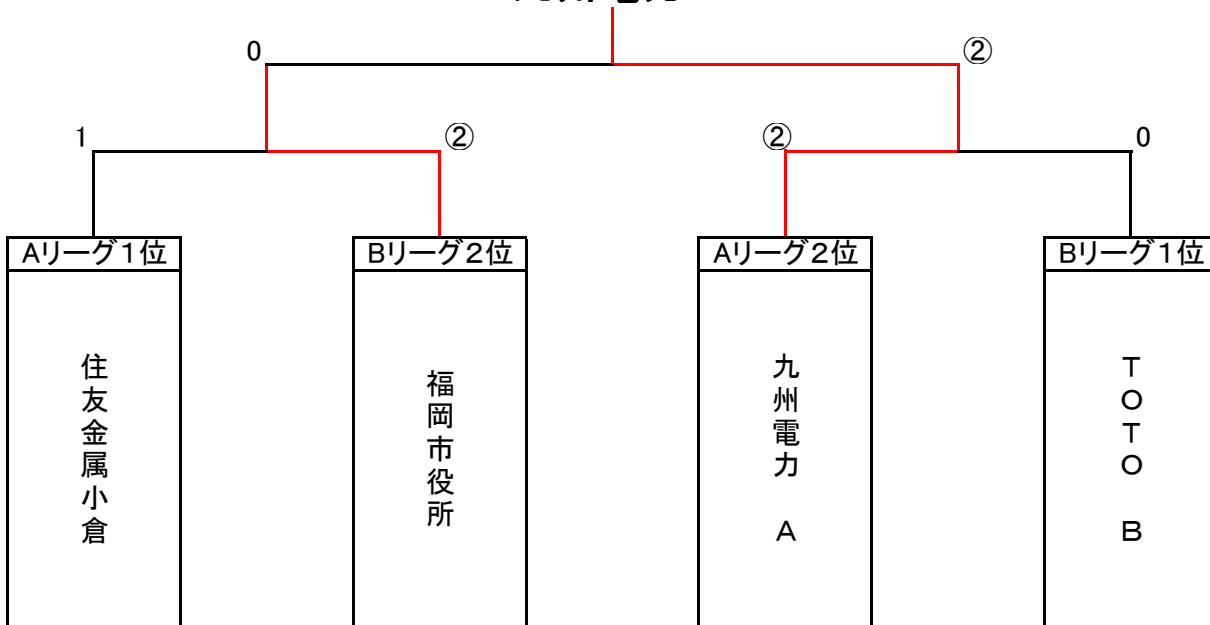

平成22年度 福岡県実業団選手権大会

Aリーグ

| チーム名 | 1 | 2 | 3 | 勝ち点 | 順位 |
|--------|---|---|---|-----|----|
| 九州電力A | | ② | 1 | 1 | 2 |
| 九州電力C | 1 | | 0 | 0 | 3 |
| 住友金属小倉 | ② | ③ | | 2 | 1 |

Bリーグ

| チーム名 | 1 | 2 | 3 | 勝ち点 | 順位 |
|--------|---|---|---|-----|----|
| 福岡市役所 | | 1 | ② | 1 | 2 |
| TOTO B | ② | | ② | 2 | 1 |
| 九州電力B | 1 | 1 | | 0 | 3 |

九州電力A

3位決定戦

| | | | | | | |
|----|--------|---|----|---|----|--------|
| A3 | 住友金属小倉 | ② | —— | 0 | B2 | TOTO B |
|----|--------|---|----|---|----|--------|