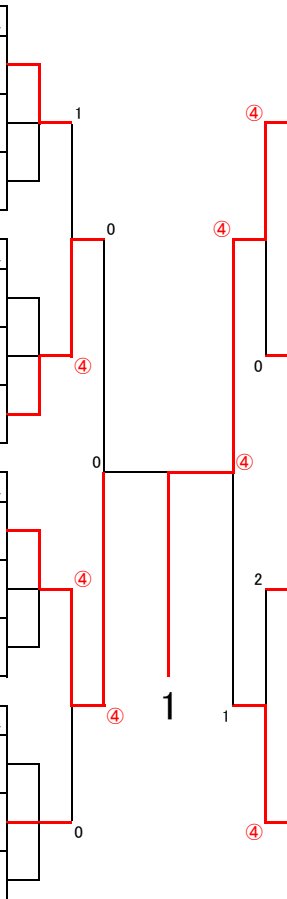

【男子65以上】

(その1)

Aブロック	府県	所属	401	402	403	勝率	差	順位
401	石川 浩三 清永 武	京都 衣笠クラブ 滋賀 守山クラブ		④	④	2/2		1
402	公本 英夫 大谷 満	鳥取 米子STC 広島 土曜クラブ	1		1	0/2		3
403	舛本 隆男 松本 友喜	熊本 八代早起クラブ 熊本 八代早起クラブ	0	④		1/2		2

Bブロック	府県	所属	404	405	406	勝率	差	順位
404	角田 徹 込山 修	愛知 桜クラブ 愛知 千種クラブ		3	2	0/2		3
405	湊 和義 野 久義	大阪 交野ソフトテニス連盟 奈良 なかよしレインダ倶楽部	④		0	1/2		2
406	三浦 正光 西嶋 眞彌	福岡 北九州クラブ 山口 下関白球会	④	④		2/2		1

Cブロック	府県	所属	407	408	409	勝率	差	順位
407	高橋 善盛 川浪 一洋	大阪 枚方ソフトテニス連盟 福岡 宗像クラブ		④	④	2/2		1
408	藤井 洋治郎 木村 清彦	兵庫 神戸山手クラブ 兵庫 神戸松風クラブ	2		2	0/2		3
409	倉田 基康 益田 財治	岡山 岡山南高クラブ 山口 下関白球会	3	④		1/2		2

Dブロック	府県	所属	410	411	412	勝率	差	順位
410	米田 次男 新山 健	大阪 茨木クラブ 大阪 堺ソフトテニス連盟		3	④	1/2		2
411	馬場 信幸 馬場 政幸	長崎 南友会 長崎 南友会	④		④	2/2		1
412	加藤 清和 小森 裕	愛知 尾西クラブ 岐阜 可児市クラブ	3	2		0/2		3

Eブロック	府県	所属	413	414	415	勝率	差	順位
413	辻 憲三 東 好顕	和歌山 教友クラブ 大阪 堺ソフトテニス連盟		④	④	2/2		1
414	河野 勇吉 潮田 清和	宮崎 宮崎グリーン 宮崎 宮崎グリーン	3		④	1/2		2
415	浜畑 恵彦 佐々木 功	岡山 玉野クラブ 岡山 玉野クラブ	0	1		0/2		3

Fブロック	府県	所属	416	417	418	勝率	差	順位
416	山口 和廣 豊福 尚弘	佐賀 鹿島クラブ 佐賀 上峰クラブ		④	④	2/2		1
417	菊地 顕孝 森下 史朗	大阪 箕面クラブ 大阪 羽曳野市ソフトテニス連盟	3		0	0/2		3
418	三岳 邦廣 山元 公郷	広島 広島文化クラブ 京都 京都衣笠クラブ	3	④		1/2		2

Gブロック	府県	所属	419	420	421	勝率	差	順位
419	矢山 和弘 川波 巧	福岡 糟屋クラブ 福岡 小倉庭友		④	④	2/2		1
420	返町 暁夫 白井 敏明	愛知 桜クラブ 愛知 東海理化	2		1	0/2		3
421	山本 俊夫 陸月 義章	大阪 泉州クラブ 大阪 東大阪市ソフトテニス協会	3	④		1/2		2

Hブロック	府県	所属	422	423	424	勝率	差	順位
422	大崎 好隆 野田 俊弘	長崎 長商OB 長崎 諫早市連盟		④	④	2/2		1
423	錦田 明夫 藤田 文男	京都 朝霧クラブ 和歌山 忠友クラブ	1		1	0/2		3
424	加藤 文司 戎野 孝司	広島 広島文化クラブ 広島 広島文化クラブ	0	④		1/2		2