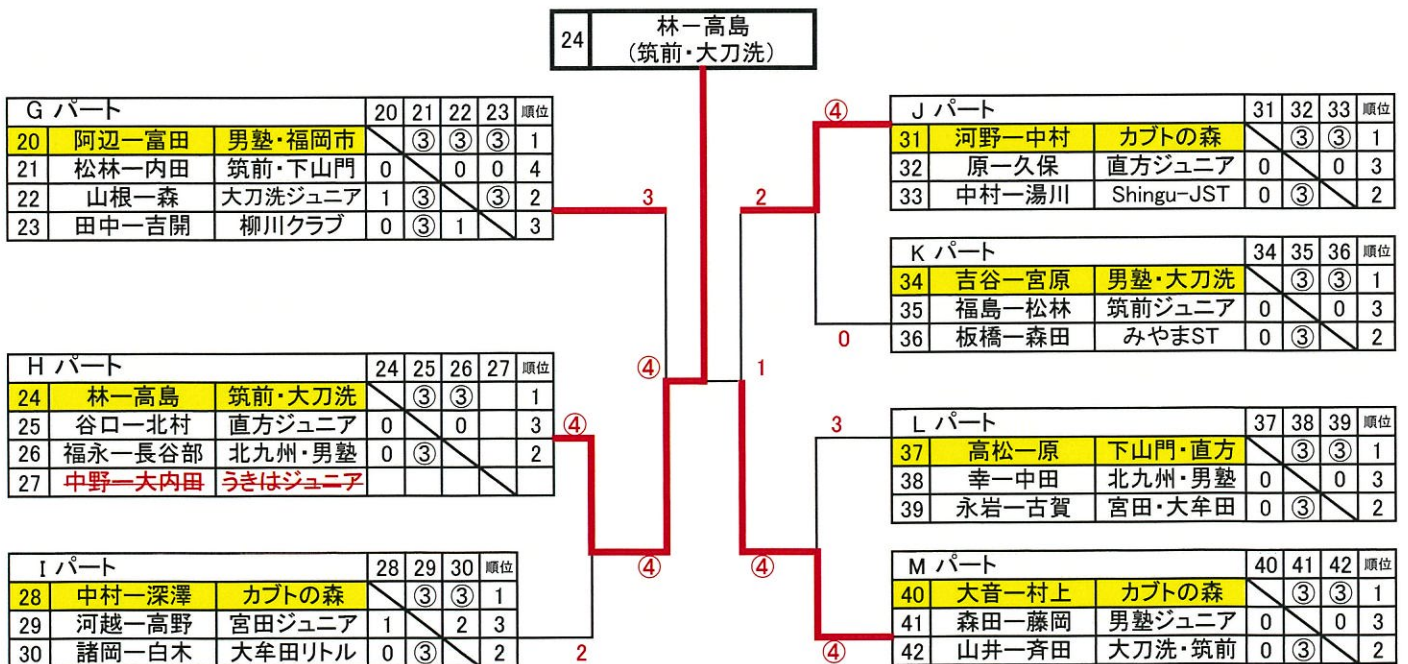

## 女子 5年生の部

4 池部一佐藤

## 女子 4年生以下の部

20 阿辺一富田