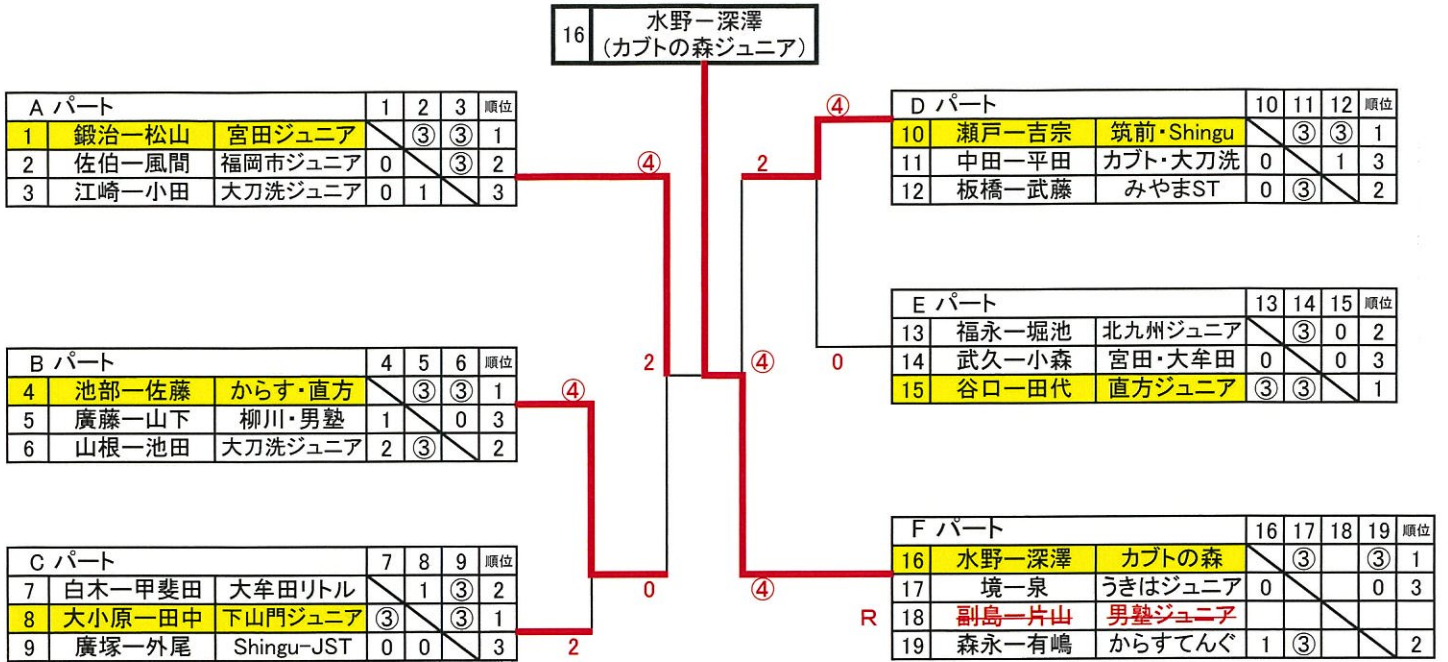

## 女子 5年生の部

4 池部一佐藤

## 女子 4年生以下の部

20 阿辺一富田