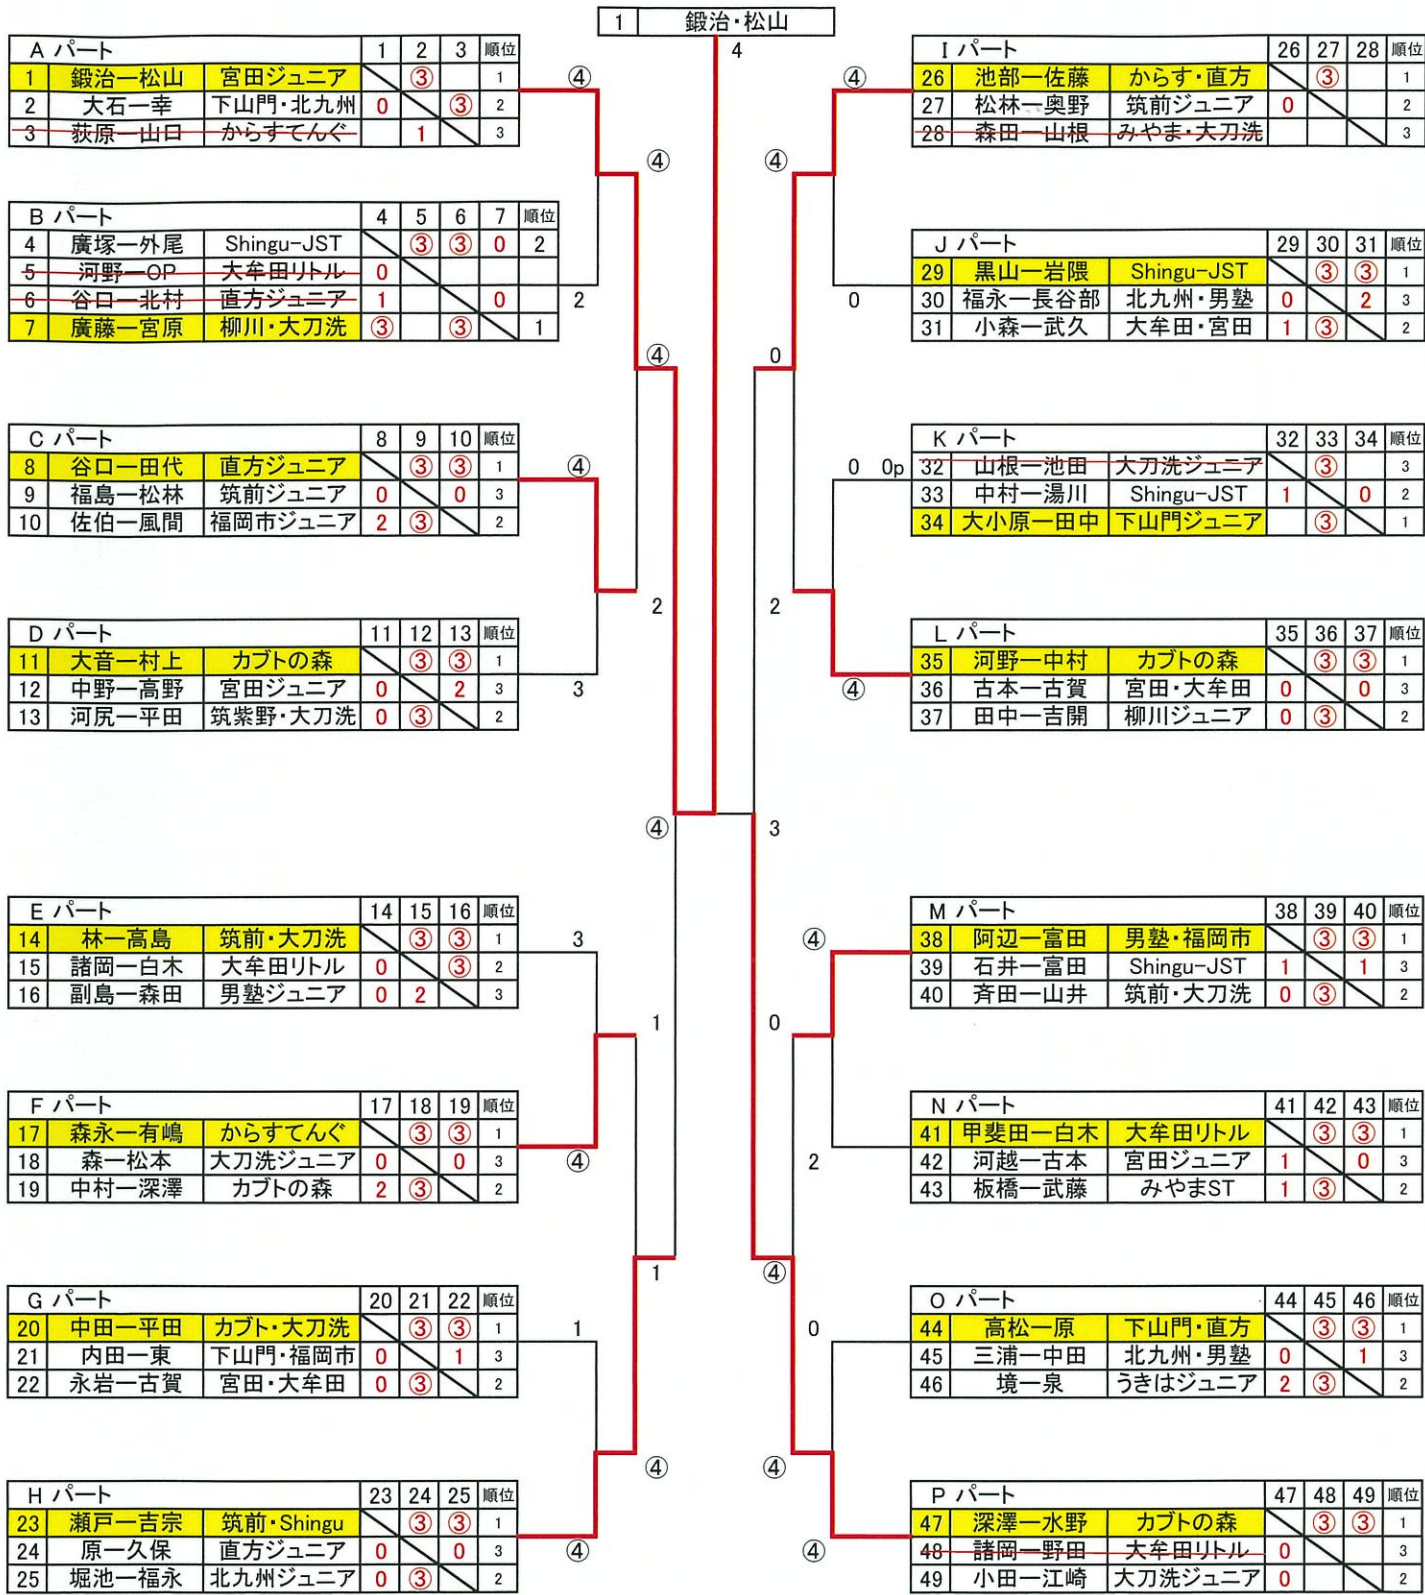

女子の部

女子の部 順位決定戦