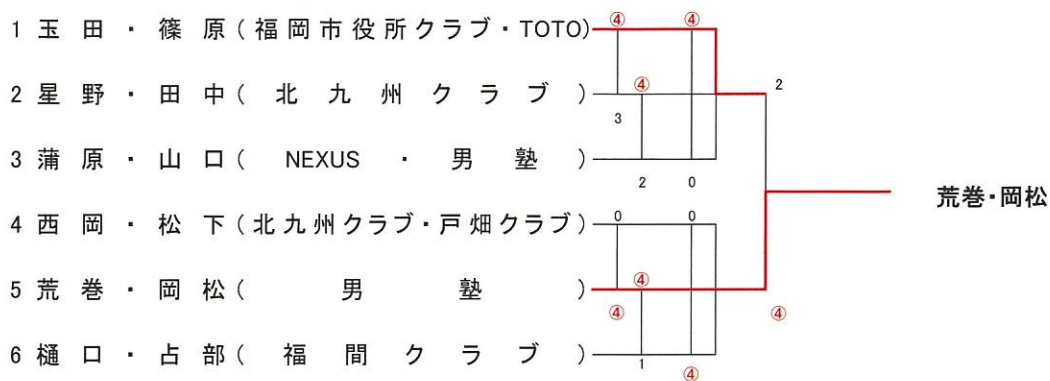

成年男子

スポレク祭 シニア男子45

スポレク祭 シニア男子50~55

シニア男子60

シニア男子65~70