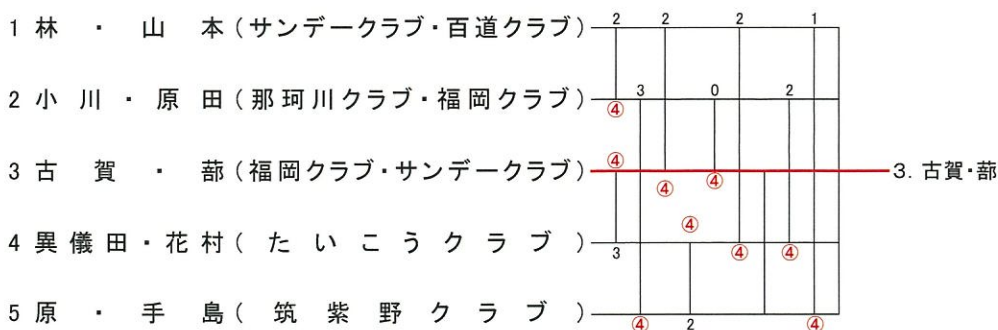

成年男子

スポレク祭 シニア男子45

スポレク祭 シニア男子50~55

シニア男子60

シニア男子65~70