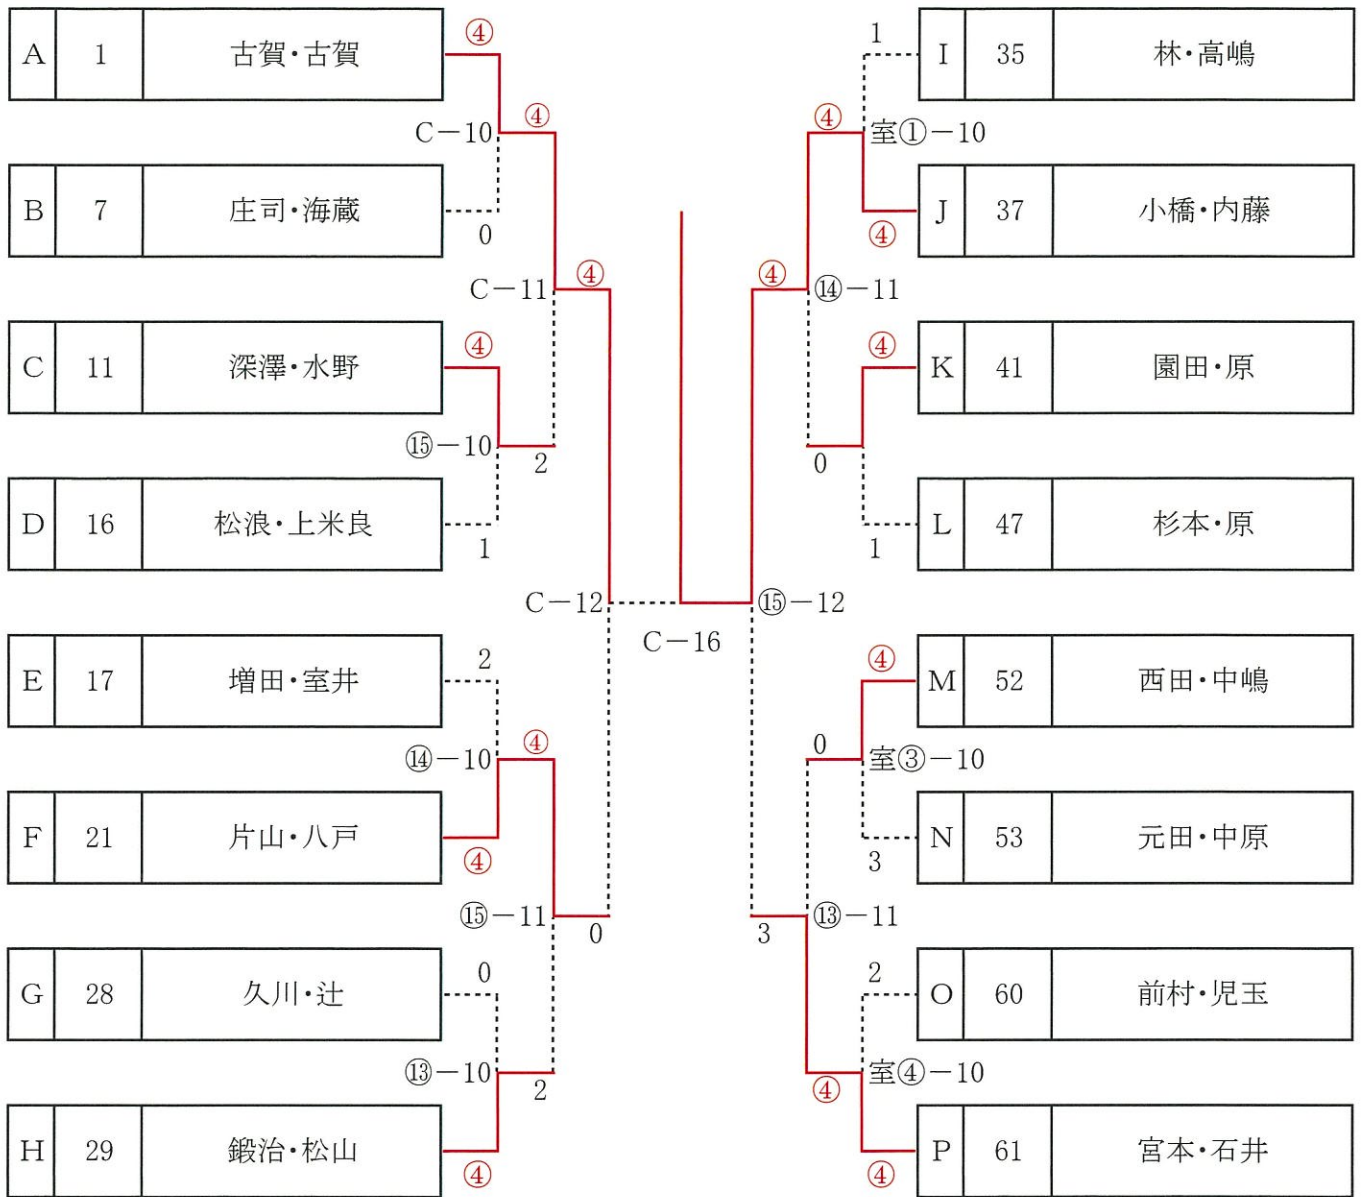

女子決勝トーナメント