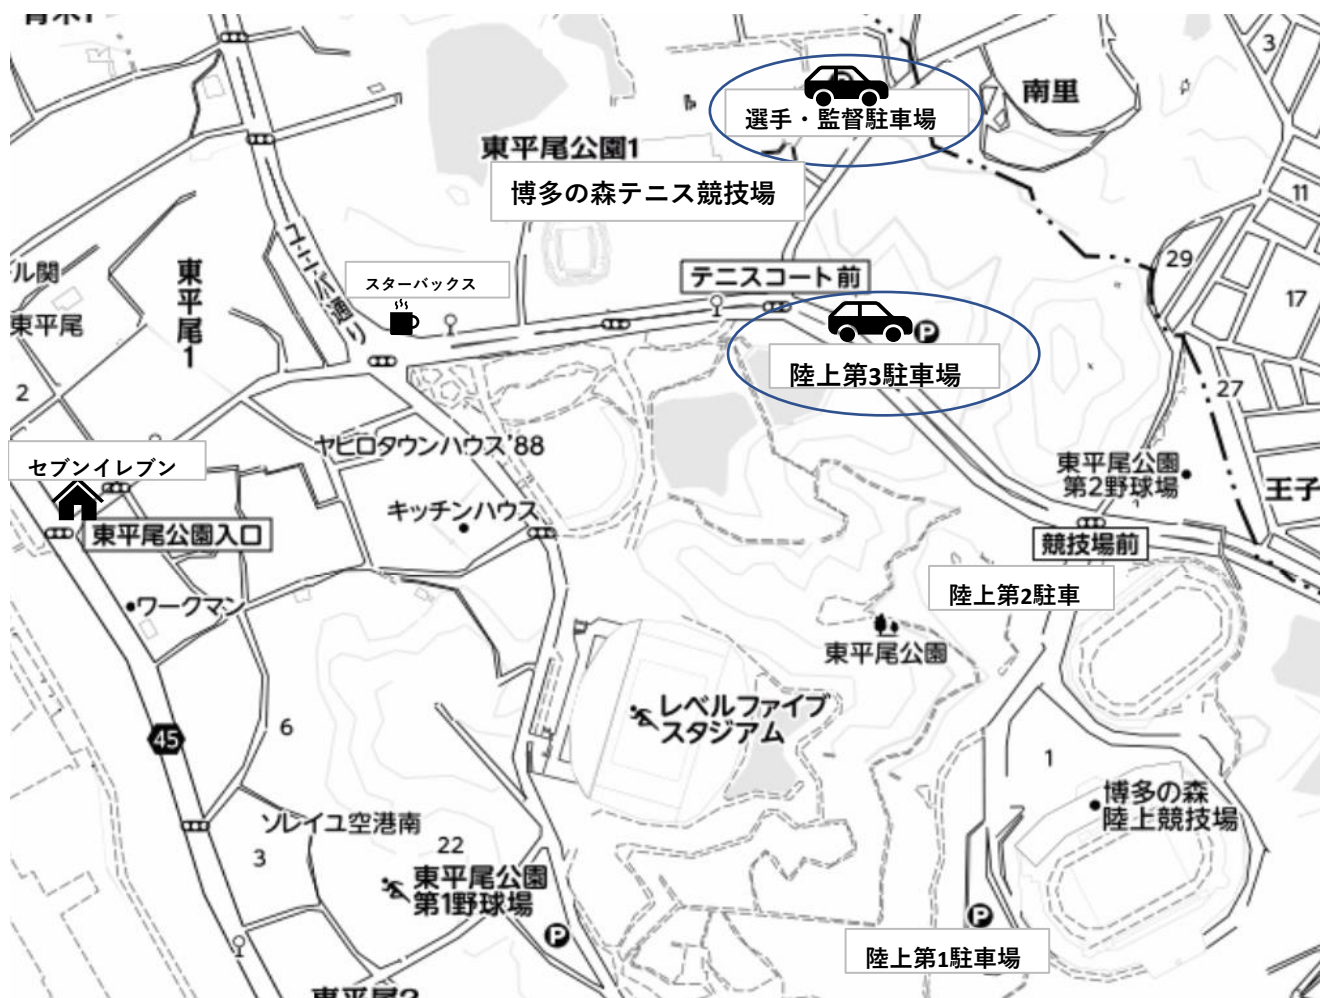

駐車場利用について

< 周辺地図 >

●テニス競技場 … 各県役員、選手・監督用駐車場（7：00開錠）

※「駐車許可証」のご提示をお願い致します。

●陸上第3駐車場 … 一般観客用駐車場（7：00開錠18：00閉錠）