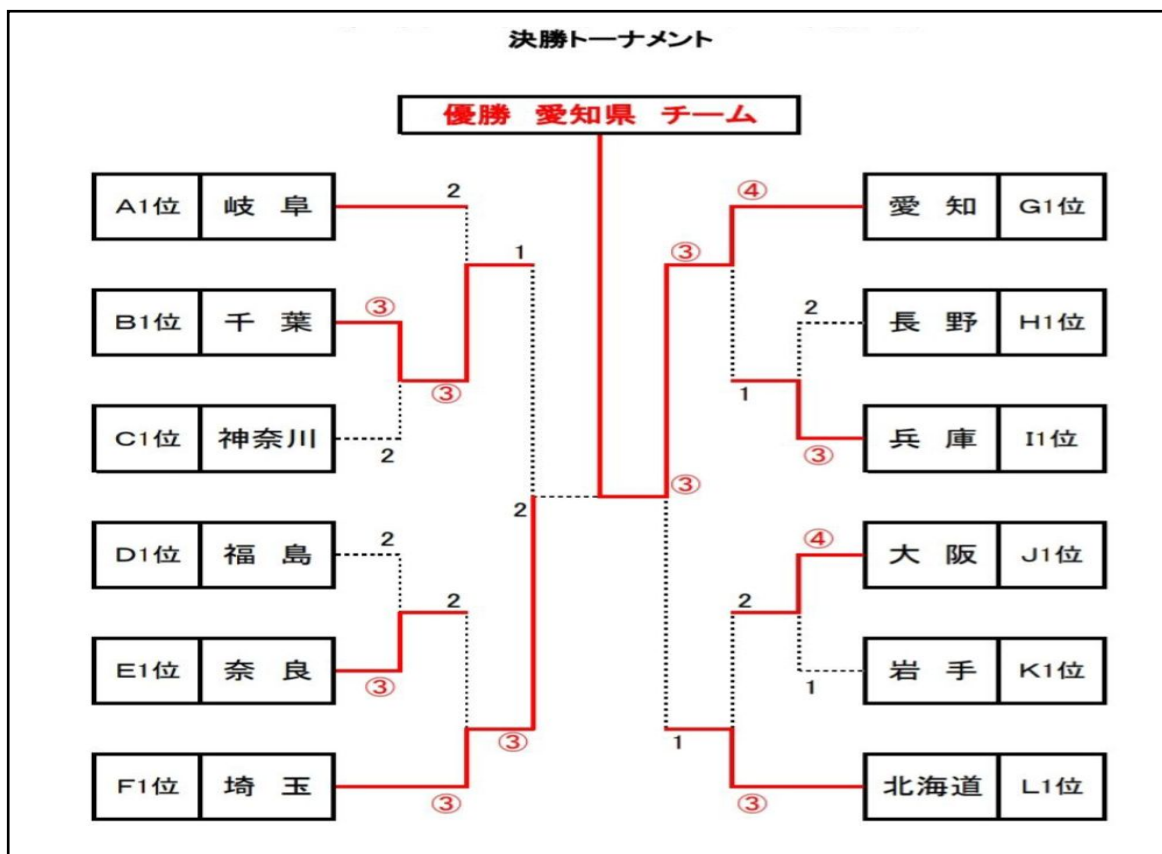

フレ・フレ群馬 頑張れ 頑張れ群馬
応援の皆様の熱きエールに励まされ
熱戦に次ぐ熱戦 選手一同 頑張りました。

決勝トーナメント出場をと臨んだ本大会は、選手一同の健闘むなしく、予選リーグは1勝2敗にて敗退となりましたが、初参加 2ペアは貴重な経験を今後につなぐべく、経験ペアはさらなる技術向上をと、心新たなる目標を得ることができました。

何より、貴重な経験ができましたのも、群馬県レディースの皆さまのご指導、ご支援、ご協力をいただきましたお蔭と、心より感謝申し上げます。

遠路、応援に駆け付けてくださった方々、本当にありがとうございました。

平成30年度 監督 渡邊 美子