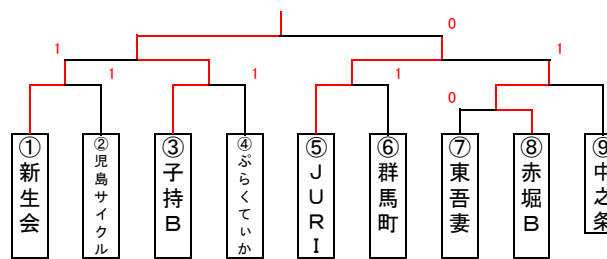

【Bクラス決勝トーナメント】