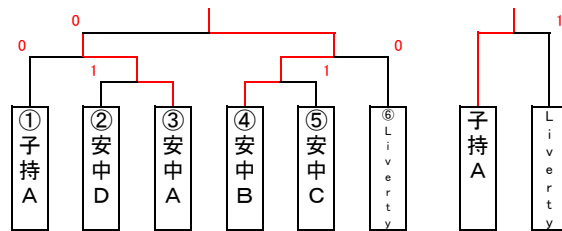

Aクラス

19チーム

A	1	2	3	勝点	順位
種水安中A		③	②	2	1
2 玉村A	0		1	0	3
3 伊勢崎市	1	②		1	2

B	1	2	3	勝点	順位
太田		③	1	1	2
2 高崎B	0		1	0	3
3 Liberty	②	②		2	1

C	1	2	3	勝点	順位
子持A		②	③	2	1
2 高崎市	1		③	1	2
3 県庁A	0	0		0	3

D	1	2	3	勝点	順位
種水安中B		②	②	2	1
2 藤岡	1		1	0	3
3 伊勢崎	1	②		1	2

E	1	2	3	勝点	順位
高崎A		0	②	1	2
2 種水安中D	③		②	2	1
3 桐生	1	1		0	3

F	1	2	3	4	勝点	順位
1 日立		③	0	1	1	3
2 館林	0		0	1	0	4
3 群大A	③	③		1	2	2
4 種水安中C	②	②	②		3	1

Bクラス

28チーム

G	1	2	3	勝点	順位
1 中之条		③	③	2	1
2 伊勢崎STC	0		②	1	2
3 REC-B	0	1		0	3

I	1	2	3	勝点	順位
1 新生会		③	②	2	1
2 群大B	0		②	1	2
3 シックスセズ	1	1		0	3

K	1	2	3	勝点	順位
1 ハチュウ		1	③	1	2
2 東吾妻	②		②	2	1
3 種水安中女	0	1		0	3

M	1	2	3	勝点	順位
1 玉村B		0	1	0	3
2 群馬町	③		②	2	1
3 ALIVE-A	②	1		1	2

N	1	2	3	勝点	順位
1 MATES		③	1	1	2
2 県庁B	0		1	0	3
3 赤堀	②	②		2	1

O	1	2	3	勝点	順位
1 REC-A		0	③	1	2
2 ふらくていか	③		③	2	1
3 ALIVE-B	0	0		0	3

H	1	2	3	勝点	順位
1 安中市		0	1	0	3
2 児島サイクル	③		②	2	1
3 しんまちH	②	1		1	2

J	1	2	3	勝点	順位
1 JURI		③	②	2	1
2 MRC	0		0	0	3
3 甘楽	1	③		1	2

L	1	2	3	4	勝点	順位
1 SANWA		②	②	1	2	2
2 火木会	1		0	0	0	4
3 HOSHI	1	③		0	1	3
4 子持B	②	③	③		3	1

Cクラス

6チーム

P	1	2	3	勝点	順位
1 箕郷		1	1	0	3
2 前橋	②		0	1	2
3 前橋	②	③		2	1

Q	1	2	3	勝点	順位
1 群馬町		②	1	1	2
2 しんまちM	1		1	0	3
3 玉村C	②	②		2	1

【Aクラス決勝トーナメント】

【Aクラス3位決定戦】