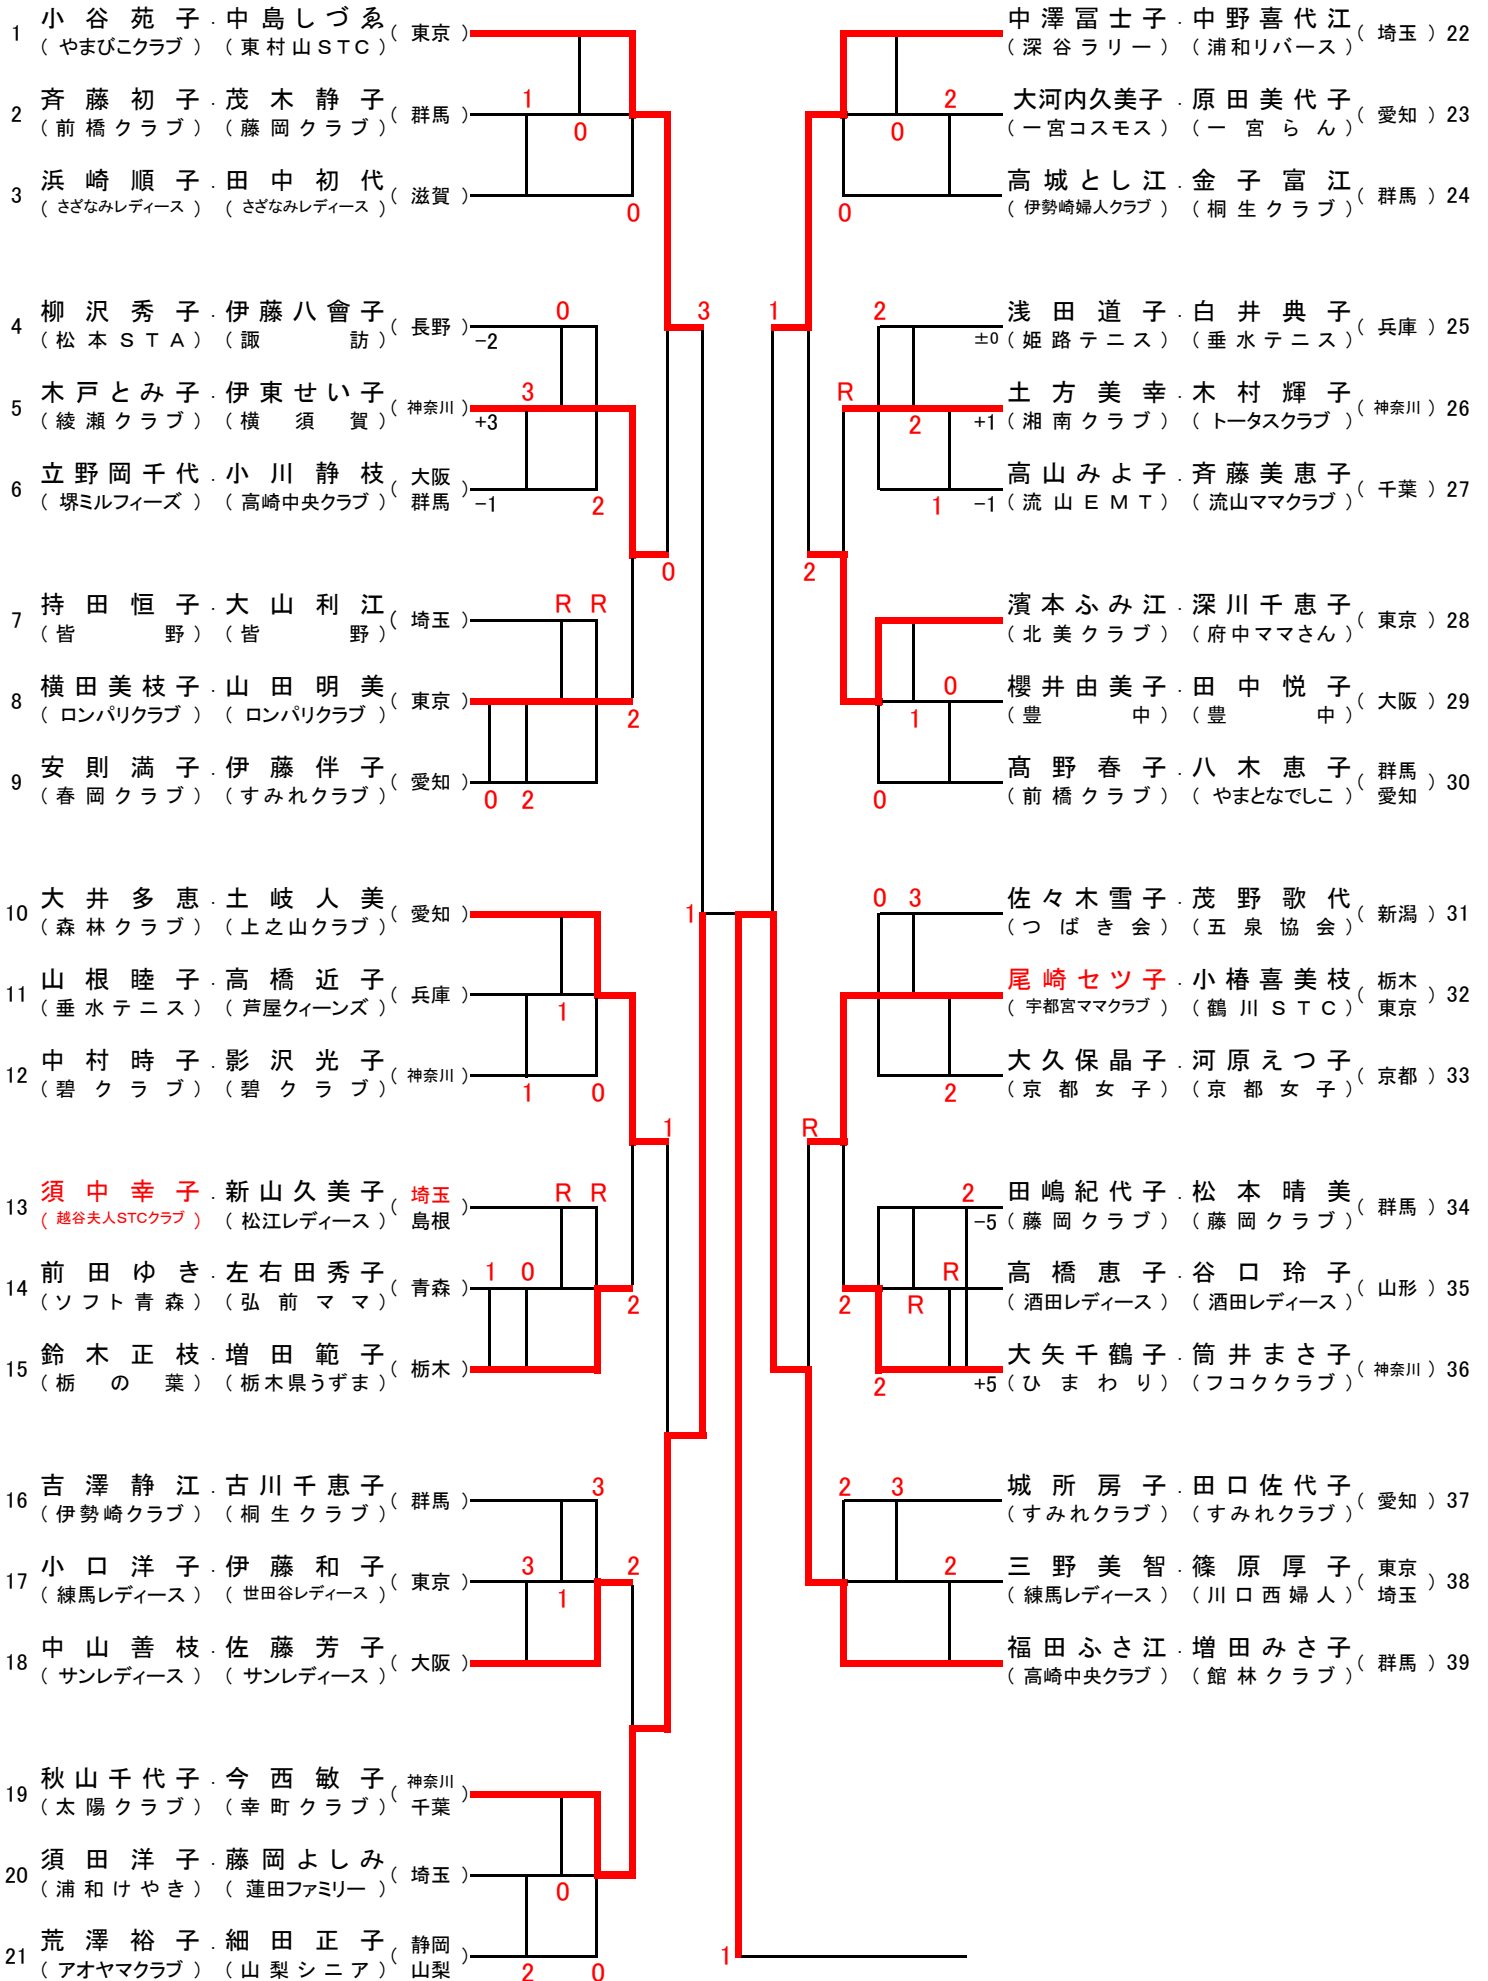

ももブロック (満80歳以上)

さくら ブロック (満75歳以上)

さつき ブロック (満70歳以上)

さつき ブロック (満70歳以上)

はぎブロック (満65歳以上)

1	松浦清子 (青梅STC)	根岸三枝子 (町田成瀬LC)	(東京)							井伊寿子 (高崎中央クラブ)	岩田三枝子 (高崎中央クラブ)	(群馬)	32
2	宮川早苗 (箕郷クラブ)	岩崎キヌ子 (榛東クラブ)	(群馬)			3				笹川友子 (東京アーデル)	藤田節子 (江東)	(東京)	33
3	西林弘子 (緑地レディースクラブ)	荒川久二子 (豊中)	(大阪)		0	0				高田正代 (カトレア)	青木ひとみ (原ソフト)	(福岡)	34
4	菅美弥子 (垂水テニス)	柏原敦子 (明石レディース)	(兵庫)				1			内田純子 (碓氷安中クラブ)	新津由枝 (前橋クラブ)	(群馬)	35
5	坂庭博美 (北美クラブ)	佐原弘子 (蘭テニスクラブ)	(東京)		2	0				小坂久仁香 (豊中)	木村和枝 (豊中)	(大阪)	36
6	安井みつえ (川越リバー)	加藤登茂子 (川越リバー)	(埼玉)				1			長谷川征子 (熊谷クラブ)	今井慶子 (坂戸ソフトテニス)	(埼玉)	37
7	澤田きよ子 (藤友)	野口隆恵 (藤友)	(静岡)			3				日下部典子 (足利ママ)	荒山美枝 (足利ママ)	(栃木)	38
8	渡辺弘子 (今市)	福田淳子 (富士見が丘)	(栃木)				2			望月道美 (藤庭)	松本裕美子 (函南)	(静岡)	39
9	宮下めぐみ (伊勢崎婦人クラブ)	小林和子 (伊勢崎婦人クラブ)	(群馬)			1	0			二木美佐子 (台東グリーンテニス)	小谷幸子 (横浜レディース)	(東京)	40
10	石井みち子 (鹿島)	平野幸子 (基山)	(佐賀)							高島喜代美 (蘭テニスクラブ)	宮越由美子 (川口クラブ)	(東京)	41
11	斉藤由美 (小金原クラブ)	有働芳江 (小金原クラブ)	(千葉)		R					渡辺啓子 (愛々クラブ)	清水静恵 (廿日市クラブ)	(広島)	42
12	山中町子 (江戸川レディース)	桑原照代 (江戸川レディース)	(東京)			1	3			杉井恵子 (堺ミルフィーズ)	應治美恵子 (堺ミルフィーズ)	(大阪)	43
13	山本照美 (高崎中央クラブ)	高橋美代子 (碓氷安中クラブ)	(群馬)							柴田恵里子 (伊勢崎婦人クラブ)	森島文代 (桐生クラブ)	(群馬)	44
14	佐藤いね子 (碧クラブ)	井上博美 (碧クラブ)	(神奈川)			0	1			伊藤節子 (豊田TeamYUKARI)	木村祐子 (稲沢倶楽部)	(愛知)	45
15	後藤三枝子 (一宮さつき)	後藤康子 (すみれクラブ)	(愛知)					0		吉野鏡子 (浦安会)	吉野五月 (浦安会)	(千葉)	46
16	増田加奈 (岡崎バード)	神野弓子 (すみれクラブ)	(愛知)							菅敦子 (東灘クラブ)	西原恵子 (明石レディース)	(兵庫)	47
17	高橋三枝子 (練馬レディース)	鈴木公子 (練馬とよたま)	(東京)		2		1			柴田とよ子 (洛水)	澤田勢津子 (洛水)	(京都)	48
18	水野恵子 (東松山レディス)	渡邊静江 (三郷団地クラブ)	(埼玉)					0		本柳とき子 (浦和けやき)	市川喜和子 (さいたまドリーム)	(埼玉)	49
19	渡辺はるみ (苦小牧ファジー)	井上光子 (北柏LTC)	(北海道)							金子恵子 (世田谷レディース)	加藤ひめ子 (昭島レディース)	(東京)	50
20	家崎真由美 (上越レディース)	水澤まさ子 (上越レディース)	(新潟)		0	1				大西美稚子 (刈谷クラブ)	阿部新子 (森林クラブ)	(愛知)	51
21	近藤つね子 (吉岡クラブ)	浅田直子 (渋川クラブ)	(群馬)				3			田島典子 (境クラブ)	中島由美子 (境クラブ)	(群馬)	52
22	近藤久美代 (豊中)	濱口玉江 (豊中)	(大阪)		3		2			青木恵子 (綾瀬クラブ)	西野津江子 (横浜グリーン)	(神奈川)	53
23	吉岡美恵子 (カトレア)	井上美知子 (小郡)	(福岡)				3			中田三千恵 (朝日レディース)	澤田節恵 (東村山STC)	(東京)	54
24	橋爪桂子 (伊勢崎婦人クラブ)	吉澤三枝子 (伊勢崎婦人クラブ)	(群馬)		3		3			阿久津順子 (前橋クラブ)	石田ゆり子 (前橋クラブ)	(群馬)	55
25	小名せい子 (坂戸ソフトテニス)	大澤淑子 (富士見市連盟)	(埼玉)							森孝子 (志賀STC)	津田啓子 (春日クラブ)	(滋賀)	56
26	大杉真知子 (クレッシェンド)	中川豊実 (クレッシェンド)	(京都)			2	1			佐藤美恵 (酒田レディース)	五十嵐峰子 (酒田レディース)	(山形)	57
27	矢部優子 ('K'STクラブ)	鶴川章子 (蘭テニスクラブ)	(神奈川)		2					石川真規子 (豊中)	松本幸子 (豊中)	(大阪)	58
28	釜石礼子 (足利ひまわり)	小早川より子 (足利ひまわり)	(栃木)					0		金子由美子 (野田東部同好会)	中澤マキ子 (小金原クラブ)	(千葉)	59
29	政本美和子 (高槻ソフト)	園菊代 (枚方山の手)	(大阪)							高橋道子 (所沢ペアート)	伴戸明己 (札幌白石)	(北海道)	60
30	市橋佳子 (境クラブ)	吉野はる子 (境クラブ)	(群馬)		R					村岡泰子 (伊勢崎婦人クラブ)	栗原千鶴代 (伊勢崎婦人クラブ)	(群馬)	61
31	原範子 (清水町)	由比藤文子 (巴)	(静岡)			1	2			中村茂子 (長野STA)	伊藤容子 (女性テニス)	(長野)	62