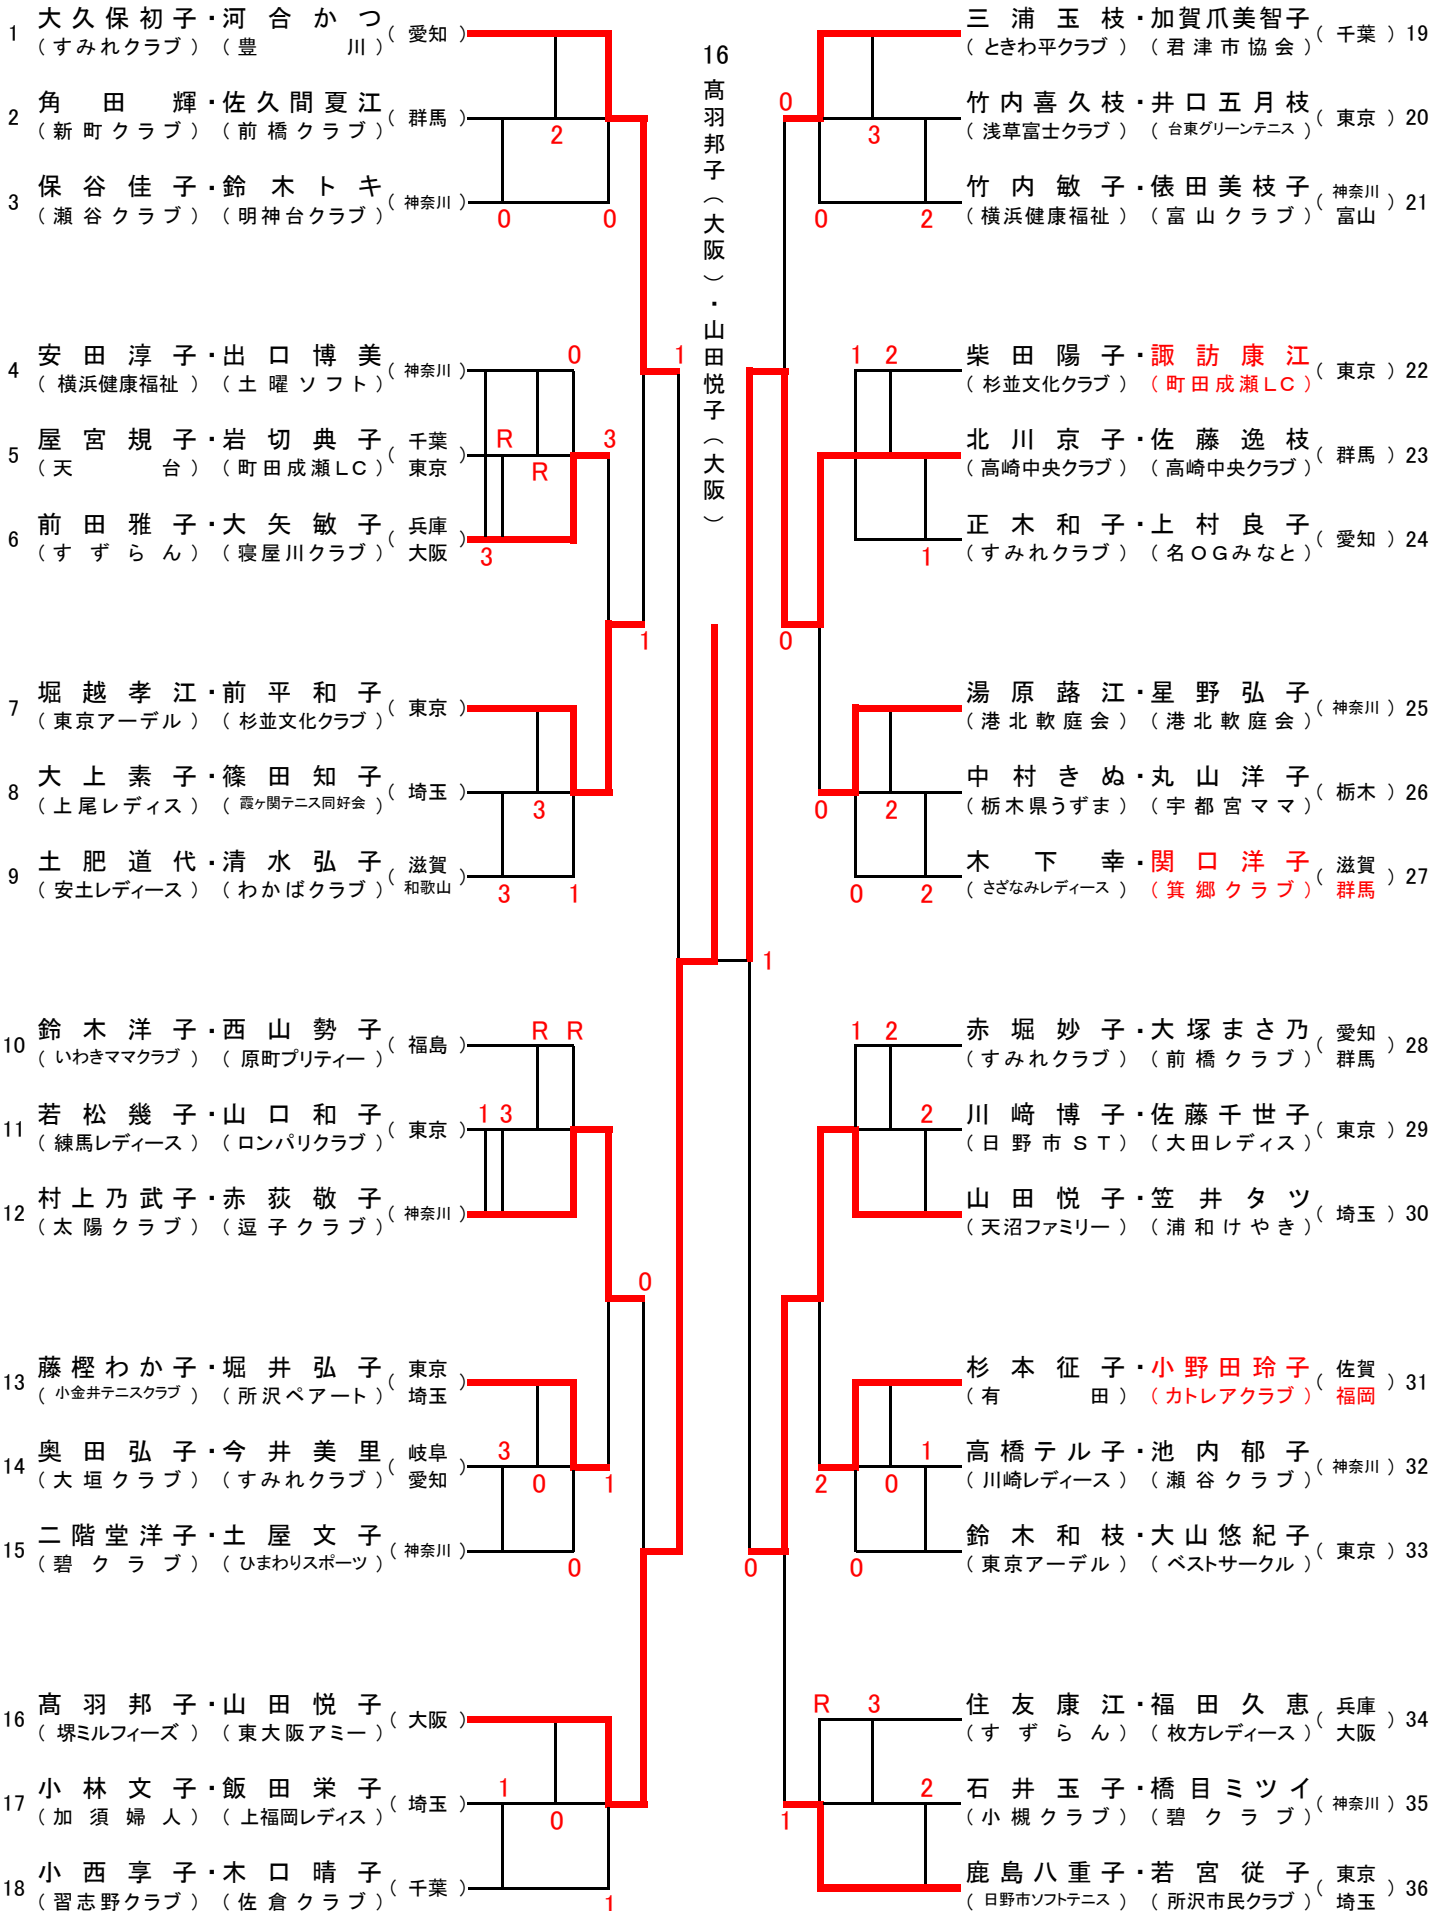

ももブロック (満80歳以上)

さくら ブロック (満75歳以上)

さつき ブロック (満70歳以上)

さつき ブロック (満70歳以上)

はぎブロック (満65歳以上)

1	松浦清子 (青梅STC)	根岸三枝子 (町田成瀬LC)	(東京)							井伊寿子 (高崎中央クラブ)	岩田三枝子 (高崎中央クラブ)	(群馬)	32
2	宮川早苗 (箕郷クラブ)	岩崎キヌ子 (榛東クラブ)	(群馬)			3				笹川友子 (東京アーデル)	藤田節子 (江東)	(東京)	33
3	西林弘子 (緑地レディースクラブ)	荒川久二子 (豊中)	(大阪)		0	0				高田正代 (カトレア)	青木ひとみ (原ソフト)	(福岡)	34
4	菅美弥子 (垂水テニス)	柏原敦子 (明石レディース)	(兵庫)				1			内田純子 (碓氷安中クラブ)	新津由枝 (前橋クラブ)	(群馬)	35
5	坂庭博美 (北美クラブ)	佐原弘子 (蘭テニスクラブ)	(東京)		2	0				小坂久仁香 (豊中)	木村和枝 (豊中)	(大阪)	36
6	安井みつえ (川越リバー)	加藤登茂子 (川越リバー)	(埼玉)				1			長谷川征子 (熊谷クラブ)	今井慶子 (坂戸ソフトテニス)	(埼玉)	37
7	澤田きよ子 (藤友)	野口隆恵 (藤友)	(静岡)			3				日下部典子 (足利ママ)	荒山美枝 (足利ママ)	(栃木)	38
8	渡辺弘子 (今市)	福田淳子 (富士見が丘)	(栃木)				2			望月道美 (藤庭)	松本裕美子 (函南)	(静岡)	39
9	宮下めぐみ (伊勢崎婦人クラブ)	小林和子 (伊勢崎婦人クラブ)	(群馬)			1	0			二木美佐子 (台東グリーンテニス)	小谷幸子 (横浜レディース)	(東京)	40
10	石井みち子 (鹿島)	平野幸子 (基山)	(佐賀)							高島喜代美 (蘭テニスクラブ)	宮越由美子 (川口クラブ)	(東京)	41
11	斉藤由美 (小金原クラブ)	有働芳江 (小金原クラブ)	(千葉)		R					渡辺啓子 (愛々クラブ)	清水静恵 (廿日市クラブ)	(広島)	42
12	山中町子 (江戸川レディース)	桑原照代 (江戸川レディース)	(東京)			1	3			杉井恵子 (堺ミルフィーズ)	應治美恵子 (堺ミルフィーズ)	(大阪)	43
13	山本照美 (高崎中央クラブ)	高橋美代子 (碓氷安中クラブ)	(群馬)							柴田恵里子 (伊勢崎婦人クラブ)	森島文代 (桐生クラブ)	(群馬)	44
14	佐藤いね子 (碧クラブ)	井上博美 (碧クラブ)	(神奈川)			0	1			伊藤節子 (豊田TeamYUKARI)	木村祐子 (稲沢倶楽部)	(愛知)	45
15	後藤三枝子 (一宮さつき)	後藤康子 (すみれクラブ)	(愛知)					0		吉野鏡子 (浦安会)	吉野五月 (浦安会)	(千葉)	46
16	増田加奈 (岡崎バード)	神野弓子 (すみれクラブ)	(愛知)							菅敦子 (東灘クラブ)	西原恵子 (明石レディース)	(兵庫)	47
17	高橋三枝子 (練馬レディース)	鈴木公子 (練馬とよたま)	(東京)		2		1			柴田とよ子 (洛水)	澤田勢津子 (洛水)	(京都)	48
18	水野恵子 (東松山レディス)	渡邊静江 (三郷団地クラブ)	(埼玉)					0		本柳とき子 (浦和けやき)	市川喜和子 (さいたまドリーム)	(埼玉)	49
19	渡辺はるみ (苦小牧ファジー)	井上光子 (北柏LTC)	(北海道)							金子恵子 (世田谷レディース)	加藤ひめ子 (昭島レディース)	(東京)	50
20	家崎真由美 (上越レディース)	水澤まさ子 (上越レディース)	(新潟)		0	1				大西美稚子 (刈谷クラブ)	阿部新子 (森林クラブ)	(愛知)	51
21	近藤つね子 (吉岡クラブ)	浅田直子 (渋川クラブ)	(群馬)				3			田島典子 (境クラブ)	中島由美子 (境クラブ)	(群馬)	52
22	近藤久美代 (豊中)	濱口玉江 (豊中)	(大阪)		3		2			青木恵子 (綾瀬クラブ)	西野津江子 (横浜グリーン)	(神奈川)	53
23	吉岡美恵子 (カトレア)	井上美知子 (小郡)	(福岡)				3			中田三千恵 (朝日レディース)	澤田節恵 (東村山STC)	(東京)	54
24	橋爪桂子 (伊勢崎婦人クラブ)	吉澤三枝子 (伊勢崎婦人クラブ)	(群馬)		3		3			阿久津順子 (前橋クラブ)	石田ゆり子 (前橋クラブ)	(群馬)	55
25	小名せい子 (坂戸ソフトテニス)	大澤淑子 (富士見市連盟)	(埼玉)							森孝子 (志賀STC)	津田啓子 (春日クラブ)	(滋賀)	56
26	大杉真知子 (クレッシェンド)	中川豊実 (クレッシェンド)	(京都)			2	1			佐藤美恵 (酒田レディース)	五十嵐峰子 (酒田レディース)	(山形)	57
27	矢部優子 ('K'STクラブ)	鶴川章子 (蘭テニスクラブ)	(神奈川)		2					石川真規子 (豊中)	松本幸子 (豊中)	(大阪)	58
28	釜石礼子 (足利ひまわり)	小早川より子 (足利ひまわり)	(栃木)					0		金子由美子 (野田東部同好会)	中澤マキ子 (小金原クラブ)	(千葉)	59
29	政本美和子 (高槻ソフト)	園菊代 (枚方山の手)	(大阪)							高橋道子 (所沢ペアート)	伴戸明己 (札幌白石)	(北海道)	60
30	市橋佳子 (境クラブ)	吉野はる子 (境クラブ)	(群馬)		R					村岡泰子 (伊勢崎婦人クラブ)	栗原千鶴代 (伊勢崎婦人クラブ)	(群馬)	61
31	原範子 (清水町)	由比藤文子 (巴)	(静岡)			1	2			中村茂子 (長野STA)	伊藤容子 (女性テニス)	(長野)	62