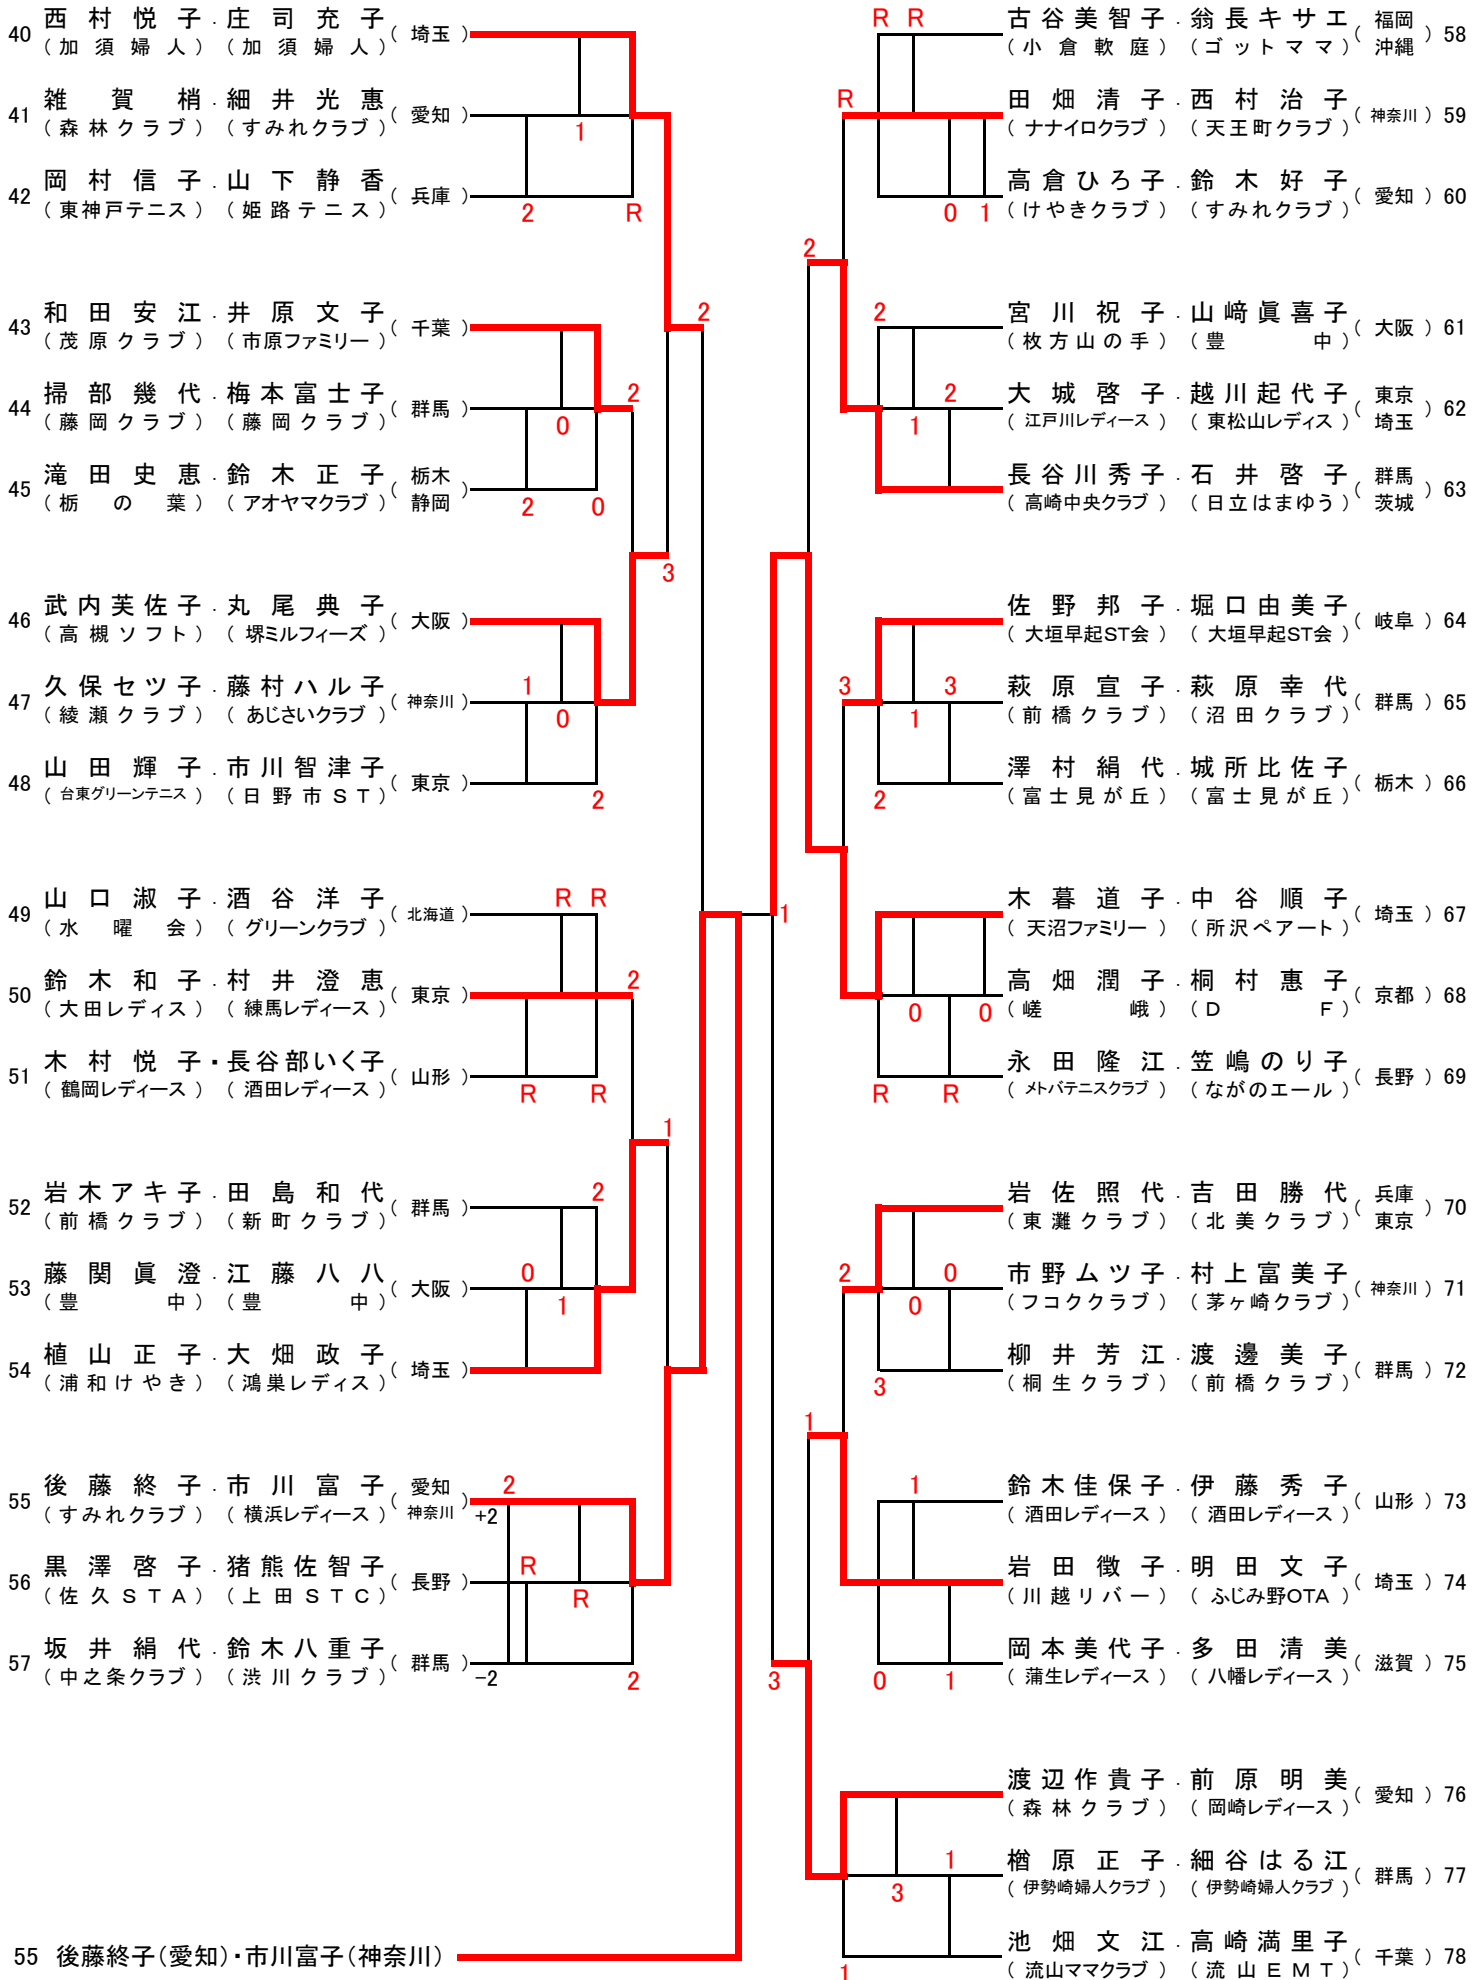

ももブロック (満80歳以上)

さくら ブロック (満75歳以上)

さつき ブロック (満70歳以上)

さつき ブロック (満70歳以上)

はぎブロック (満65歳以上)

1	松浦清子 (青梅STC)	根岸三枝子 (町田成瀬LC)	(東京)							井伊寿子 (高崎中央クラブ)	岩田三枝子 (高崎中央クラブ)	(群馬)	32
2	宮川早苗 (箕郷クラブ)	岩崎キヌ子 (榛東クラブ)	(群馬)			3				笹川友子 (東京アーデル)	藤田節子 (江東)	(東京)	33
3	西林弘子 (緑地レディースクラブ)	荒川久二子 (豊中)	(大阪)		0	0				高田正代 (カトレア)	青木ひとみ (原ソフト)	(福岡)	34
4	菅美弥子 (垂水テニス)	柏原敦子 (明石レディース)	(兵庫)				1			内田純子 (碓氷安中クラブ)	新津由枝 (前橋クラブ)	(群馬)	35
5	坂庭博美 (北美クラブ)	佐原弘子 (蘭テニスクラブ)	(東京)		2	0				小坂久仁香 (豊中)	木村和枝 (豊中)	(大阪)	36
6	安井みつえ (川越リバー)	加藤登茂子 (川越リバー)	(埼玉)				1			長谷川征子 (熊谷クラブ)	今井慶子 (坂戸ソフトテニス)	(埼玉)	37
7	澤田きよ子 (藤友)	野口隆恵 (藤友)	(静岡)			3				日下部典子 (足利ママ)	荒山美枝 (足利ママ)	(栃木)	38
8	渡辺弘子 (今市)	福田淳子 (富士見が丘)	(栃木)				2			望月道美 (藤庭)	松本裕美子 (函南)	(静岡)	39
9	宮下めぐみ (伊勢崎婦人クラブ)	小林和子 (伊勢崎婦人クラブ)	(群馬)			1	0			二木美佐子 (台東グリーンテニス)	小谷幸子 (横浜レディース)	(東京)	40
10	石井みち子 (鹿島)	平野幸子 (基山)	(佐賀)							高島喜代美 (蘭テニスクラブ)	宮越由美子 (川口クラブ)	(東京)	41
11	斉藤由美 (小金原クラブ)	有働芳江 (小金原クラブ)	(千葉)		R					渡辺啓子 (愛々クラブ)	清水静恵 (廿日市クラブ)	(広島)	42
12	山中町子 (江戸川レディース)	桑原照代 (江戸川レディース)	(東京)			1	3			杉井恵子 (堺ミルフィーズ)	應治美恵子 (堺ミルフィーズ)	(大阪)	43
13	山本照美 (高崎中央クラブ)	高橋美代子 (碓氷安中クラブ)	(群馬)							柴田恵里子 (伊勢崎婦人クラブ)	森島文代 (桐生クラブ)	(群馬)	44
14	佐藤いね子 (碧クラブ)	井上博美 (碧クラブ)	(神奈川)			0	1			伊藤節子 (豊田TeamYUKARI)	木村祐子 (稲沢倶楽部)	(愛知)	45
15	後藤三枝子 (一宮さつき)	後藤康子 (すみれクラブ)	(愛知)					0		吉野鏡子 (浦安会)	吉野五月 (浦安会)	(千葉)	46
16	増田加奈 (岡崎バード)	神野弓子 (すみれクラブ)	(愛知)							菅敦子 (東灘クラブ)	西原恵子 (明石レディース)	(兵庫)	47
17	高橋三枝子 (練馬レディース)	鈴木公子 (練馬とよたま)	(東京)		2		1			柴田とよ子 (洛水)	澤田勢津子 (洛水)	(京都)	48
18	水野恵子 (東松山レディス)	渡邊静江 (三郷団地クラブ)	(埼玉)					0		本柳とき子 (浦和けやき)	市川喜和子 (さいたまドリーム)	(埼玉)	49
19	渡辺はるみ (苦小牧ファジー)	井上光子 (北柏LTC)	(北海道)							金子恵子 (世田谷レディース)	加藤ひめ子 (昭島レディース)	(東京)	50
20	家崎真由美 (上越レディース)	水澤まさ子 (上越レディース)	(新潟)		0	1				大西美稚子 (刈谷クラブ)	阿部新子 (森林クラブ)	(愛知)	51
21	近藤つね子 (吉岡クラブ)	浅田直子 (渋川クラブ)	(群馬)				3			田島典子 (境クラブ)	中島由美子 (境クラブ)	(群馬)	52
22	近藤久美代 (豊中)	濱口玉江 (豊中)	(大阪)		3		2			青木恵子 (綾瀬クラブ)	西野津江子 (横浜グリーン)	(神奈川)	53
23	吉岡美恵子 (カトレア)	井上美知子 (小郡)	(福岡)				3			中田三千恵 (朝日レディース)	澤田節恵 (東村山STC)	(東京)	54
24	橋爪桂子 (伊勢崎婦人クラブ)	吉澤三枝子 (伊勢崎婦人クラブ)	(群馬)		3		3			阿久津順子 (前橋クラブ)	石田ゆり子 (前橋クラブ)	(群馬)	55
25	小名せい子 (坂戸ソフトテニス)	大澤淑子 (富士見市連盟)	(埼玉)							森孝子 (志賀STC)	津田啓子 (春日クラブ)	(滋賀)	56
26	大杉真知子 (クレッシェンド)	中川豊実 (クレッシェンド)	(京都)			2	1			佐藤美恵 (酒田レディース)	五十嵐峰子 (酒田レディース)	(山形)	57
27	矢部優子 ('K'STクラブ)	鶴川章子 (蘭テニスクラブ)	(神奈川)		2					石川真規子 (豊中)	松本幸子 (豊中)	(大阪)	58
28	釜石礼子 (足利ひまわり)	小早川より子 (足利ひまわり)	(栃木)					0		金子由美子 (野田東部同好会)	中澤マキ子 (小金原クラブ)	(千葉)	59
29	政本美和子 (高槻ソフト)	園菊代 (枚方山の手)	(大阪)							高橋道子 (所沢ペアート)	伴戸明己 (札幌白石)	(北海道)	60
30	市橋佳子 (境クラブ)	吉野はる子 (境クラブ)	(群馬)		R					村岡泰子 (伊勢崎婦人クラブ)	栗原千鶴代 (伊勢崎婦人クラブ)	(群馬)	61
31	原範子 (清水町)	由比藤文子 (巴)	(静岡)			1	2			中村茂子 (長野STA)	伊藤容子 (女性テニス)	(長野)	62