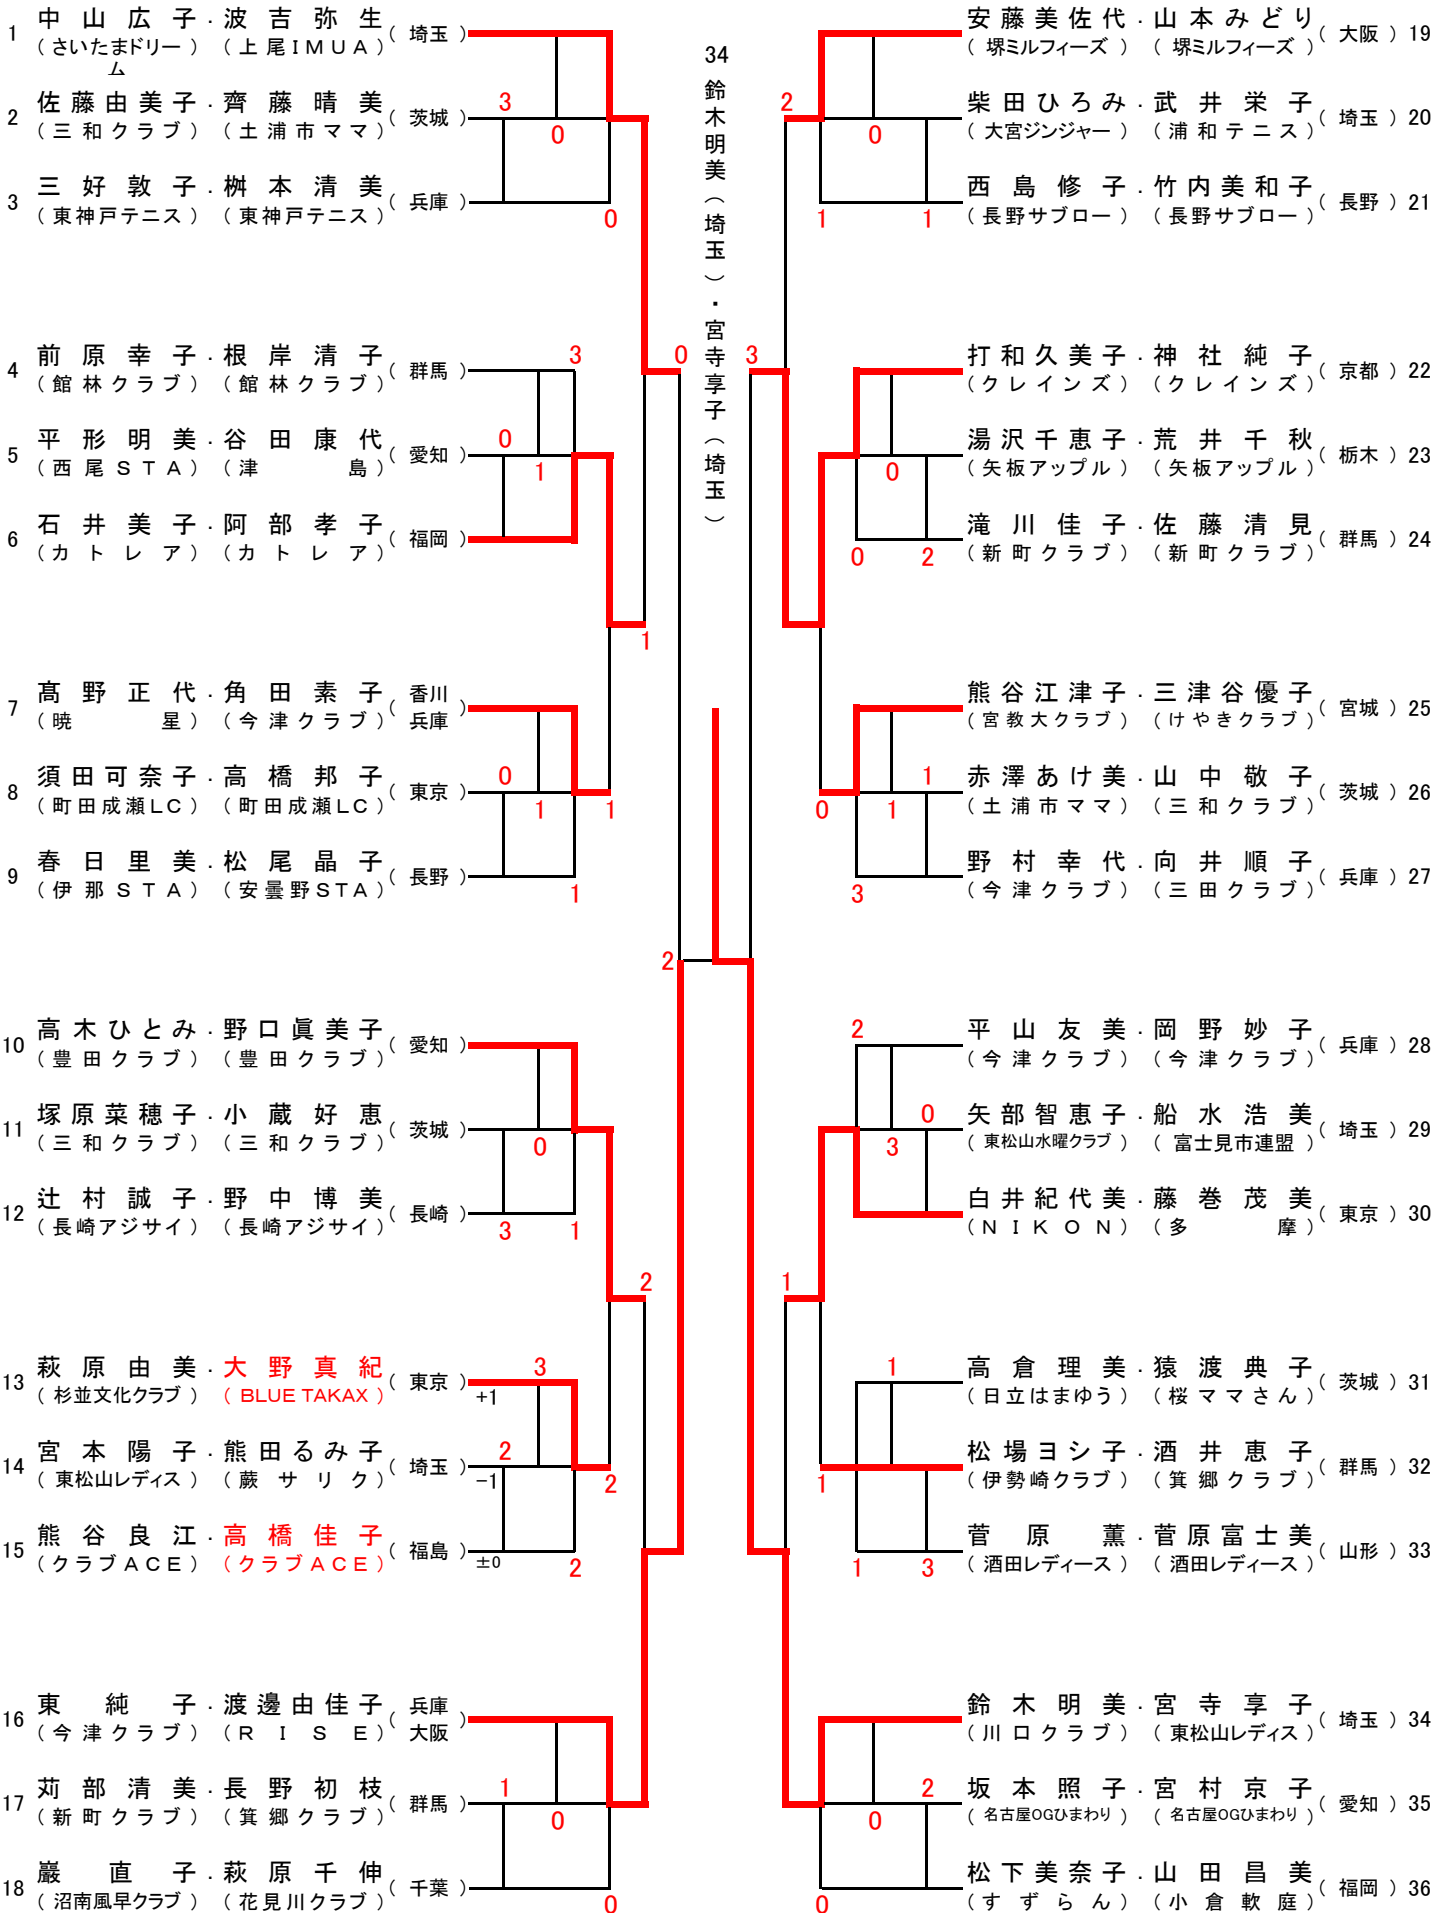

きくブロック (満55歳以上)

ゆりブロック (満45歳以上)

1	前田仁美 (三鷹クラブ)	矢崎美穂 (杉並文化クラブ)	(東京)	1	47	上村知栄子 (和歌山)	・	小谷麻紀 (大阪)	太田郁子 (飯田STC)	芦部美奈子 (飯田STC)	(長野)	34
2	伊藤美奈子 (豊橋協会)	池上京子 (みのわ協会)	(愛知)	0					中島恭仁子 (たちばなクラブ)	橋本操 (たちばなクラブ)	(東京)	35
3	間庭玲子 (群馬町クラブ)	神子澤厚子 (群馬町クラブ)	(群馬)	0	0				吉村里香 (高崎中央クラブ)	三輪文子 (高崎中央クラブ)	(群馬)	36
4	下村万貴子 (フコクラブ)	渡邊扶佐子 (BLUE TAKAX)	(神奈川)	0	0				松下春枝 (我孫子ママ)	石澤由香 (我孫子ママ)	(千葉)	37
5	小野由香子 (臼杵)	大穂裕子 (須恵レディース)	(大分)	1	0				村尾晃子 (カトレア)	千々岩昭子 (カトレア)	(福岡)	38
6	権藤理咲 (白河レディース)	石田晴美 (白河レディース)	(福島)	0	0				中村かなめ (朝比奈クラブ)	篠原理香 (明神台クラブ)	(神奈川)	39
7	木檜洋子 (高崎中央クラブ)	治田かつ江 (Palaistra)	(群馬)	2	3				平本美保 (川越リバー)	川邊陽子 (川口クラブ)	(埼玉)	40
8	池下明子 (ABCクラブ)	稲毛智子 (ABCクラブ)	(和歌山)	1	0				大野倫子 (岡崎バード)	加藤典子 (岡崎バード)	(愛知)	41
9	関谷初美 (所沢市民クラブ)	藤澤香澄 (朝霞市連盟)	(埼玉)	0	0				服部純代 (ストレート)	富田麻里子 (明石レディース)	(京都)	42
10	櫻井佳子 (豊田クラブ)	松嶋晴美 (豊田クラブ)	(愛知)	0	0				酒井貴子 (BLUE TAKAX)	三ツ木和子 (ミドウクラブ)	(東京)	43
11	中里見明美 (東松山レディス)	佐藤由里 (ミドウクラブ)	(埼玉)	0	0				佐藤エリ子 (市尼OBクラブ)	大島美津代 (市尼OBクラブ)	(兵庫)	44
12	島村奈緒美 (日立はまゆう)	鈴木理香 (友路クラブ)	(茨城)	1	0				飯塚智枝子 (足利ママクラブ)	濱澤佳誉 (ストーン・ウイング)	(栃木)	45
13	岡本真実 (Mars)	上路典子 (Mars)	(京都)	0	0				中島純枝 (群馬町クラブ)	神宮利恵子 (群馬町クラブ)	(群馬)	46
14	生方弘美 (沼田クラブ)	佐藤香里 (沼田クラブ)	(群馬)	0	0				上村知栄子 (L.C.C)	小谷麻紀 (箕面サングリーン)	(和歌山)	47
15	片桐浩子 (佐久ソフテニス連盟)	宮澤真由美 (松本STA)	(長野)	0	0				柏木瞳 (熊谷クラブ)	島田寿恵美 (所沢ペアート)	(埼玉)	48
16	水田久美子 (大野城)	中野三恵 (カトレア)	(福岡)	0	0				山口美詠子 (長崎アジサイ)	山崎亜紀 (長崎フレッシュ)	(長崎)	49
17	半澤深雪 (すみれクラブ)	内山立子 (名古屋OGわかば)	(愛知)	3	0				山田里美 (秋田レディース)	八木澤香里 (日立はまゆう)	(秋田)	50
18	関口貴子 (太田クラブ)	木元弘子 (太田クラブ)	(群馬)	0	2				後藤美樹 (サークルイト)	重谷美由紀 (カトレア)	(福岡)	51
19	三原聡子 (今津クラブ)	中西純子 (今津クラブ)	(兵庫)	-1	0				竹澤綾子 (太田クラブ)	豊田亜希子 (太田クラブ)	(群馬)	52
20	山口ゆかり (鳥栖クラブ)	宮崎公恵 (人吉くま)	(佐賀)	3	0				伊東純子 (福知山ウイディ)	上原あゆみ (ビパーチェ綾部)	(京都)	53
21	海老澤逸子 (やまびこクラブ)	太田由美子 (世田谷レディース)	(東京)	±0	3				橋本恵美 (岩槻すみれ)	林田京子 (浦和むつみ)	(埼玉)	54
22	寺島典子 (群馬町クラブ)	金井克代 (群馬町クラブ)	(群馬)	0	0				春藤麻美 (練馬レディース)	水谷泰子 (太田レディース)	(東京)	55
23	加藤英子 (飯田STC)	小林尚子 (飯田STC)	(長野)	R	3				松本まい子 (伊勢崎婦人クラブ)	手島祐子 (伊勢崎SK)	(群馬)	56
24	江面ゆかり (大田原ママ)	大平美由紀 (真岡四ツ葉)	(栃木)	2	2				池田洋美 (今市)	君島由貴子 (黒磯ローズ)	(栃木)	57
25	藤岡友子 (岩槻すみれ)	鈴木節子 (BLUE TAKAX)	(埼玉)	0	0				宮原真樹 (上田STC)	坂田里美 (上田STC)	(長野)	58
26	浅田彰子 (豊中)	安川美香 (豊中)	(大阪)	0	0				金親利予 (朝霞市連盟)	安岡今日子 (朝霞市連盟)	(埼玉)	59
27	大山裕美子 (野ばらレディース)	青木宏美 (勝田クラブ)	(茨城)	R	R				山田美鈴 (玉島TC)	北林利江 (杉並文化クラブ)	(東京)	60
28	蓮見悦子 (館林クラブ)	松本みゆき (館林クラブ)	(群馬)	1	0				西出富美 (ABCクラブ)	富田綾子 (河南クラブ)	(和歌山)	61
29	村田幸子 (蒲生レディース)	小堀春恵 (蒲生レディース)	(滋賀)	R	2				中根治美 (岡崎ロングロン)	須原千恵 (すみれクラブ)	(愛知)	62
30	松山晶 (長崎アジサイ)	本多菜穂子 (諫早レディース)	(長崎)	R	0				飯塚正栄 (富岡STC)	間庭久美子 (群馬町クラブ)	(群馬)	63
31	大高さおり (けやきクラブ)	鈴木由美子 (けやきクラブ)	(宮城)	0	0				渡辺美奈子 (台東グリーンテニス)	津元千恵子 (台東グリーンテニス)	(東京)	64
32	清水ミトエ (入間ソフトテニス)	秋本啓美 (東村山STS)	(埼玉)	0	2							
33	小野暁子 (横浜PSC)	村田朝絵 (小金原クラブ)	(神奈川)	0	3