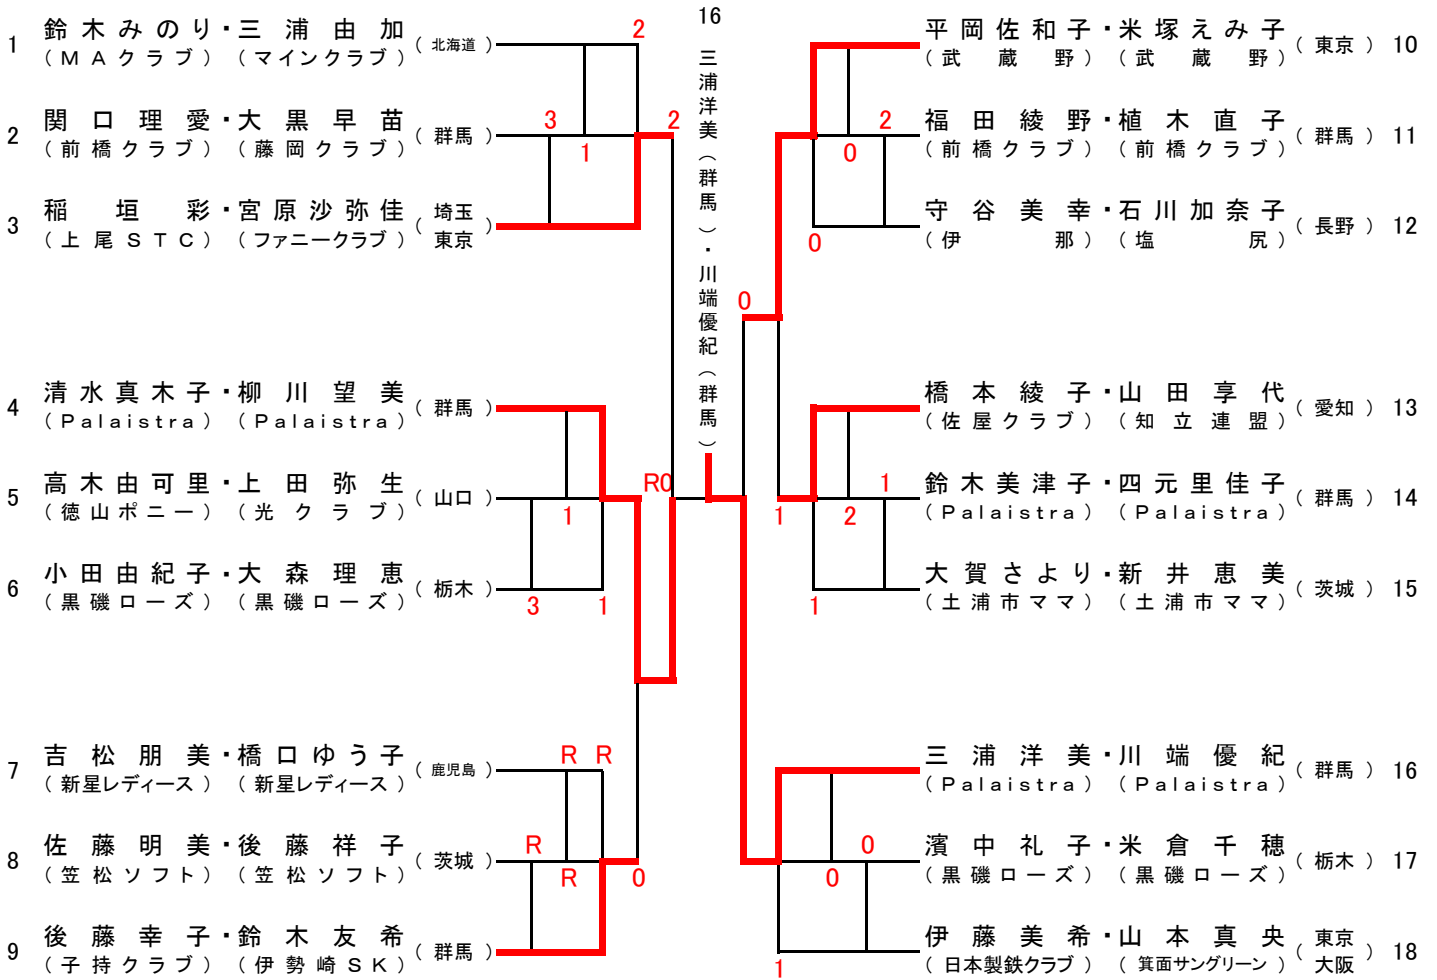

ばら ブロック (満35歳以上)

すみれ ブロック (満18歳以上)

No	ペア名	都道府県	クラブ名	1	2	3	4	勝率	差	順位
1	吉田 栞里 塩田 楓	東京 大阪	ヨネックス ヨネックス		④	④	④	3/3		1
2	佐藤 理絵 星 陽子	群馬	新町クラブ PalaistRa	0		0	0	0/3		4
3	大久保 恵美 中野 絵美	群馬	PalaistRa PalaistRa	1	④		2	1/3		3
4	佐藤 奈々子 河田 夏妃	群馬	碓氷安中クラブ PalaistRa	0	④	④		2/3		2

No	ペア名	都道府県	クラブ名	5	6	7	8	9	勝率	差	順位
5	坂東 尚美 原野 亜衣	群馬	PalaistRa PalaistRa		④	④	④	④	4/4		1
6	安田 綾子 滝沢 希	群馬	前橋クラブ 新町クラブ	0		0	2	④	1/4		4
7	増田 真那美 荻野 麻衣	群馬	渋川クラブ PalaistRa	1	④		④	④	3/4		2
8	児島 千織 早川 梓	群馬	PalaistRa PalaistRa	0	④	3		④	2/4		3
9	岡本 幸子 清水 杏子	茨城	TOP-STC 勝田クラブ	0	0	0	1		0/4		5

5 坂東尚美 (群馬)・原野亜衣 (群馬)