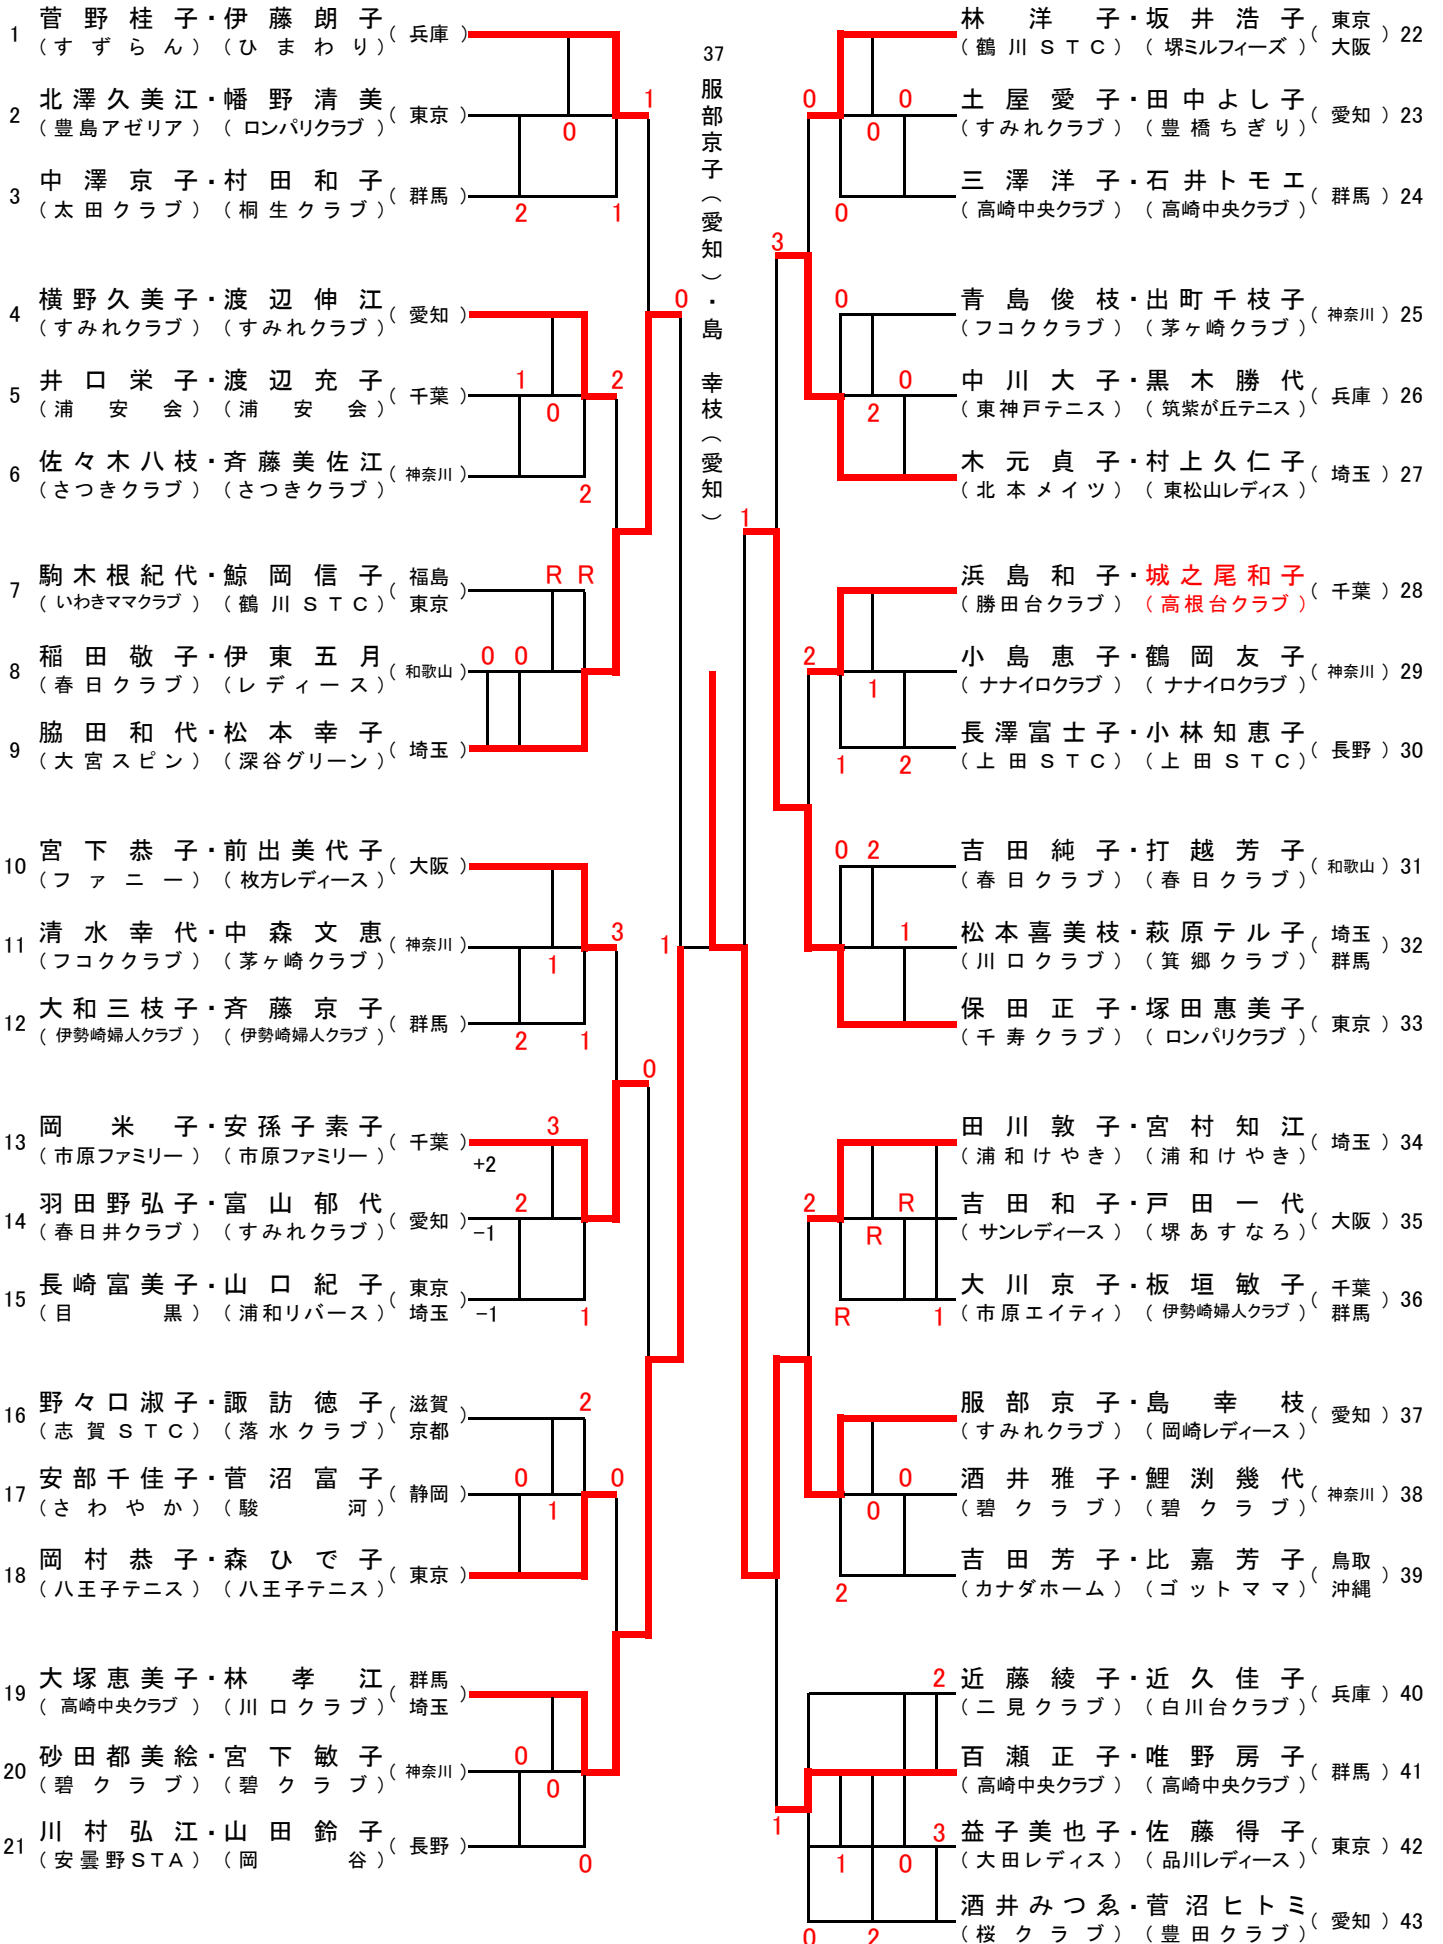

ももブロック (満80歳以上)

さくら ブロック (満75歳以上)

さつき ブロック (満70歳以上)

さつき ブロック (満70歳以上)

はぎブロック (満65歳以上)

1	松浦清子 (青梅STC)	根岸三枝子 (町田成瀬LC)	(東京)							井伊寿子 (高崎中央クラブ)	岩田三枝子 (高崎中央クラブ)	(群馬)	32
2	宮川早苗 (箕郷クラブ)	岩崎キヌ子 (榛東クラブ)	(群馬)			3				笹川友子 (東京アーデル)	藤田節子 (江東)	(東京)	33
3	西林弘子 (緑地レディースクラブ)	荒川久二子 (豊中)	(大阪)		0	0				高田正代 (カトレア)	青木ひとみ (原ソフト)	(福岡)	34
4	菅美弥子 (垂水テニス)	柏原敦子 (明石レディース)	(兵庫)				1			内田純子 (碓氷安中クラブ)	新津由枝 (前橋クラブ)	(群馬)	35
5	坂庭博美 (北美クラブ)	佐原弘子 (蘭テニスクラブ)	(東京)		2	0				小坂久仁香 (豊中)	木村和枝 (豊中)	(大阪)	36
6	安井みつえ (川越リバー)	加藤登茂子 (川越リバー)	(埼玉)				1			長谷川征子 (熊谷クラブ)	今井慶子 (坂戸ソフトテニス)	(埼玉)	37
7	澤田きよ子 (藤友)	野口隆恵 (藤友)	(静岡)			3				日下部典子 (足利ママ)	荒山美枝 (足利ママ)	(栃木)	38
8	渡辺弘子 (今市)	福田淳子 (富士見が丘)	(栃木)				2			望月道美 (藤庭)	松本裕美子 (函南)	(静岡)	39
9	宮下めぐみ (伊勢崎婦人クラブ)	小林和子 (伊勢崎婦人クラブ)	(群馬)			1	0			二木美佐子 (台東グリーンテニス)	小谷幸子 (横浜レディース)	(東京)	40
10	石井みち子 (鹿島)	平野幸子 (基山)	(佐賀)							高島喜代美 (蘭テニスクラブ)	宮越由美子 (川口クラブ)	(東京)	41
11	斉藤由美 (小金原クラブ)	有働芳江 (小金原クラブ)	(千葉)		R					渡辺啓子 (愛々クラブ)	清水静恵 (廿日市クラブ)	(広島)	42
12	山中町子 (江戸川レディース)	桑原照代 (江戸川レディース)	(東京)			1	3			杉井恵子 (堺ミルフィーズ)	應治美恵子 (堺ミルフィーズ)	(大阪)	43
13	山本照美 (高崎中央クラブ)	高橋美代子 (碓氷安中クラブ)	(群馬)							柴田恵里子 (伊勢崎婦人クラブ)	森島文代 (桐生クラブ)	(群馬)	44
14	佐藤いね子 (碧クラブ)	井上博美 (碧クラブ)	(神奈川)			0	1			伊藤節子 (豊田TeamYUKARI)	木村祐子 (稲沢倶楽部)	(愛知)	45
15	後藤三枝子 (一宮さつき)	後藤康子 (すみれクラブ)	(愛知)					0		吉野鏡子 (浦安会)	吉野五月 (浦安会)	(千葉)	46
16	増田加奈 (岡崎バード)	神野弓子 (すみれクラブ)	(愛知)							菅敦子 (東灘クラブ)	西原恵子 (明石レディース)	(兵庫)	47
17	高橋三枝子 (練馬レディース)	鈴木公子 (練馬とよたま)	(東京)		2		1			柴田とよ子 (洛水)	澤田勢津子 (洛水)	(京都)	48
18	水野恵子 (東松山レディス)	渡邊静江 (三郷団地クラブ)	(埼玉)					0		本柳とき子 (浦和けやき)	市川喜和子 (さいたまドリーム)	(埼玉)	49
19	渡辺はるみ (苦小牧ファジー)	井上光子 (北柏LTC)	(北海道)							金子恵子 (世田谷レディース)	加藤ひめ子 (昭島レディース)	(東京)	50
20	家崎真由美 (上越レディース)	水澤まさ子 (上越レディース)	(新潟)		0	1				大西美稚子 (刈谷クラブ)	阿部新子 (森林クラブ)	(愛知)	51
21	近藤つね子 (吉岡クラブ)	浅田直子 (渋川クラブ)	(群馬)				3			田島典子 (境クラブ)	中島由美子 (境クラブ)	(群馬)	52
22	近藤久美代 (豊中)	濱口玉江 (豊中)	(大阪)		3		2			青木恵子 (綾瀬クラブ)	西野津江子 (横浜グリーン)	(神奈川)	53
23	吉岡美恵子 (カトレア)	井上美知子 (小郡)	(福岡)				3			中田三千恵 (朝日レディース)	澤田節恵 (東村山STC)	(東京)	54
24	橋爪桂子 (伊勢崎婦人クラブ)	吉澤三枝子 (伊勢崎婦人クラブ)	(群馬)		3		3			阿久津順子 (前橋クラブ)	石田ゆり子 (前橋クラブ)	(群馬)	55
25	小名せい子 (坂戸ソフトテニス)	大澤淑子 (富士見市連盟)	(埼玉)							森孝子 (志賀STC)	津田啓子 (春日クラブ)	(滋賀)	56
26	大杉真知子 (クレッシェンド)	中川豊実 (クレッシェンド)	(京都)			2	1			佐藤美恵 (酒田レディース)	五十嵐峰子 (酒田レディース)	(山形)	57
27	矢部優子 ('K'STクラブ)	鶴川章子 (蘭テニスクラブ)	(神奈川)		2					石川真規子 (豊中)	松本幸子 (豊中)	(大阪)	58
28	釜石礼子 (足利ひまわり)	小早川より子 (足利ひまわり)	(栃木)					0		金子由美子 (野田東部同好会)	中澤マキ子 (小金原クラブ)	(千葉)	59
29	政本美和子 (高槻ソフト)	園菊代 (枚方山の手)	(大阪)							高橋道子 (所沢ペアート)	伴戸明己 (札幌白石)	(北海道)	60
30	市橋佳子 (境クラブ)	吉野はる子 (境クラブ)	(群馬)		R					村岡泰子 (伊勢崎婦人クラブ)	栗原千鶴代 (伊勢崎婦人クラブ)	(群馬)	61
31	原範子 (清水町)	由比藤文子 (巴)	(静岡)			1	2			中村茂子 (長野STA)	伊藤容子 (女性テニス)	(長野)	62