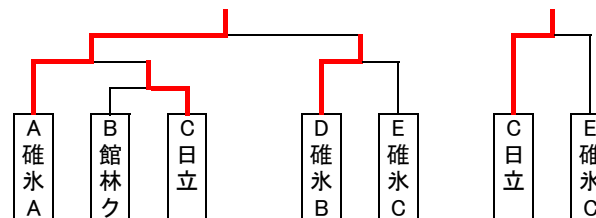

G	1 伊SK	2 ぶらB	3 みやぞん	勝点	順位
1	伊SK	0	②	1	2
2	ぶらB	伊SK	0	0	3
3	みやぞん	ぶらB	③	2	1

I	1 湯浅B	2 碓氷D	3 玉村B	勝点	順位
1	湯浅B	0	③	2	1
2	碓氷D	湯浅B	②	1	2
3	玉村B	碓氷D	0	0	3

K	1 楽打	2 KFC	3 girl	勝点	順位
1	楽打	0	1	0	3
2	KFC	楽打	②	2	1
3	girl	KFC	③	1	2

M	1 ぶらA	2 REC-B	3 沼田i	4 伊ST	勝点	順位
1	ぶらA	0	③	②	1	2
2	REC-B	ぶらA	②	1	1	3
3	沼田i	REC-B	③	②	1	4
4	伊ST	沼田i	②	②	1	2

Cクラス

7チーム

N	1 前橋ク	2 中之条	3 新町	4 安中シ	勝点	順位
1	前橋ク	0	③	1	0	3
2	中之条	前橋ク	1	0	0	4
3	新町	中之条	②	②	0	2
4	安中シ	新町	③	③	③	3

O	1 箕郷ク	2 黒うさぎ	3 高中央	勝点	順位
1	箕郷ク	0	③	2	1
2	黒うさぎ	箕郷ク	0	0	3
3	高中央	黒うさぎ	③	1	2

【Aクラス決勝トーナメント】

【Aクラス3位決定戦】

【Bクラス決勝トーナメント】

【Bクラス3位決定戦】

【Cクラス決勝】

【Cクラス3位決定戦】