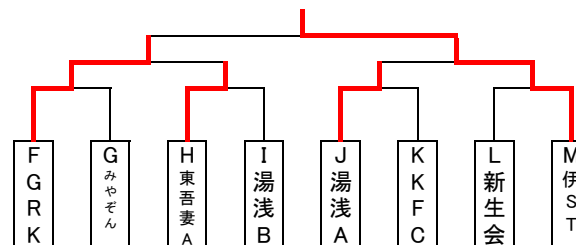

G	1 伊SK	2 ぶらB	3 みやぞん	勝点	順位
1	伊SK	0	②	1	2
2	ぶらB	伊SK	0	0	3
3	みやぞん	ぶらB	③	2	1

I	1 湯浅B	2 碓氷D	3 玉村B	勝点	順位
1	湯浅B	0	③	2	1
2	碓氷D	湯浅B	②	1	2
3	玉村B	碓氷D	0	0	3

K	1 楽打	2 KFC	3 girl	勝点	順位
1	楽打	0	1	0	3
2	KFC	楽打	②	2	1
3	girl	KFC	③	1	2

M	1 ぶらA	2 REC-B	3 沼田i	4 伊ST	勝点	順位
1	ぶらA	0	③	②	1	2
2	REC-B	ぶらA	②	1	1	3
3	沼田i	REC-B	③	②	1	4
4	伊ST	沼田i	②	②	1	2

Cクラス

7チーム

N	1 前橋ク	2 中之条	3 新町	4 安中シ	勝点	順位
1	前橋ク	0	③	1	0	3
2	中之条	前橋ク	1	0	0	4
3	新町	中之条	②	②	0	2
4	安中シ	新町	③	③	③	3

O	1 箕郷ク	2 黒うさぎ	3 高中央	勝点	順位
1	箕郷ク	0	③	2	1
2	黒うさぎ	箕郷ク	0	0	3
3	高中央	黒うさぎ	③	1	2

【Aクラス決勝トーナメント】

【Aクラス3位決定戦】

【Bクラス決勝トーナメント】

【Bクラス3位決定戦】

【Cクラス決勝】

【Cクラス3位決定戦】