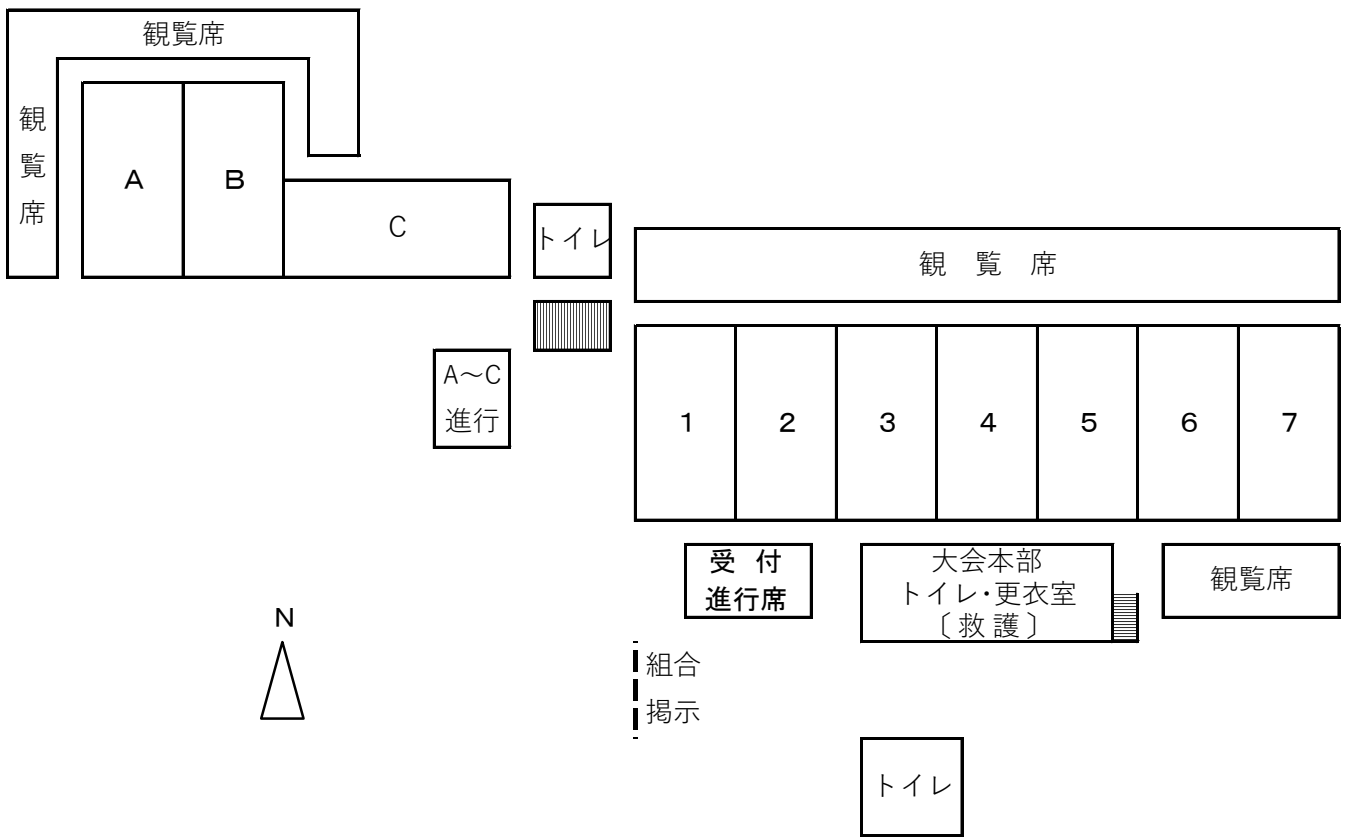

ALSOKぐんま 群馬県総合スポーツセンター 配置図

受付・進行席

組合掲示

クラブハウス
1F トイレ・更衣室
2F 大会本部(救護)

ALSOKぐんま テニスコート 詳細図

群馬県営敷島公園 配置図 (システム・アルファ敷島テニスコート)

システム・アルファ敷島 テニスコート 詳細図