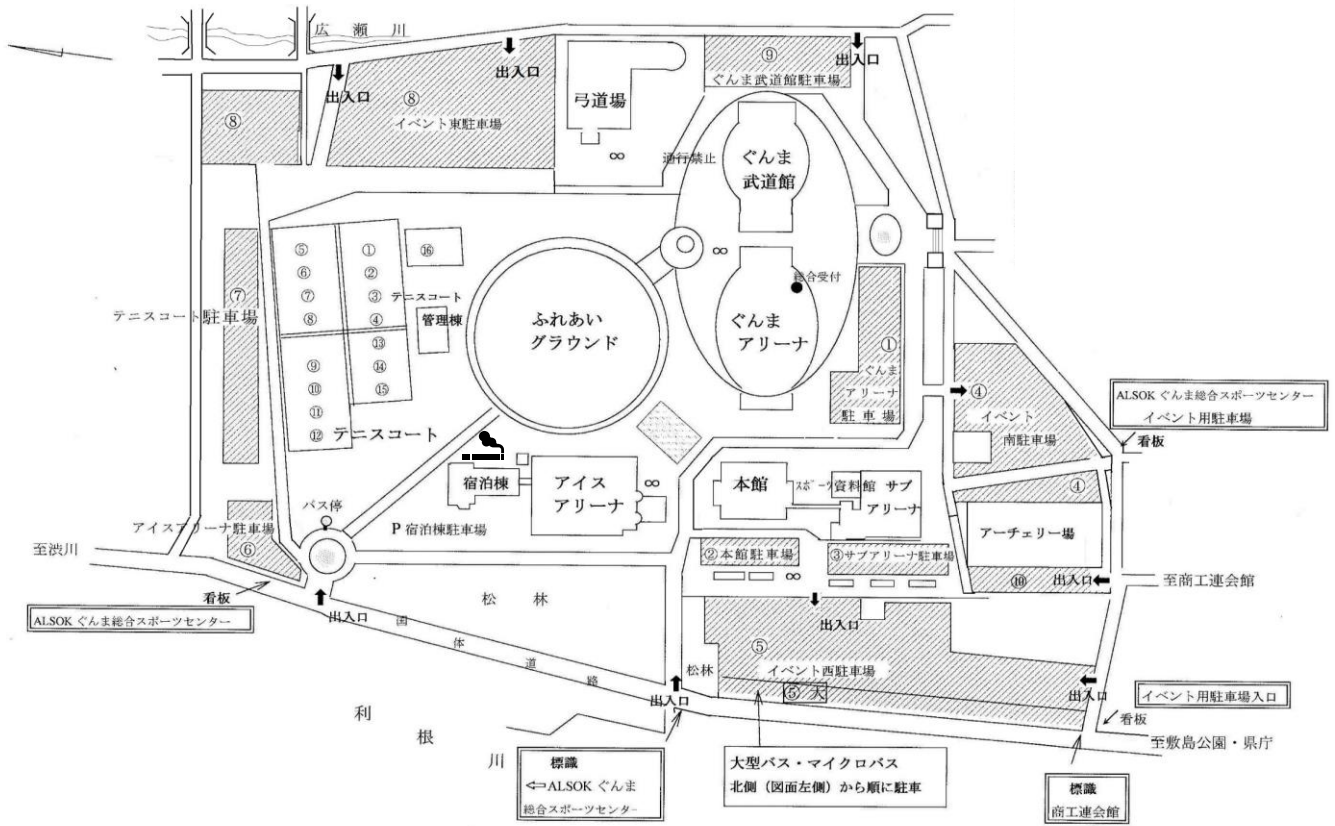

ALSOKぐんま 群馬県総合スポーツセンター 配置図

受付・進行席

組合掲示

クラブハウス
1F トイレ・更衣室
2F 大会本部(救護)

ALSOKぐんま テニスコート 詳細図

群馬県営敷島公園 配置図 (システム・アルファ敷島テニスコート)

システム・アルファ敷島 テニスコート 詳細図